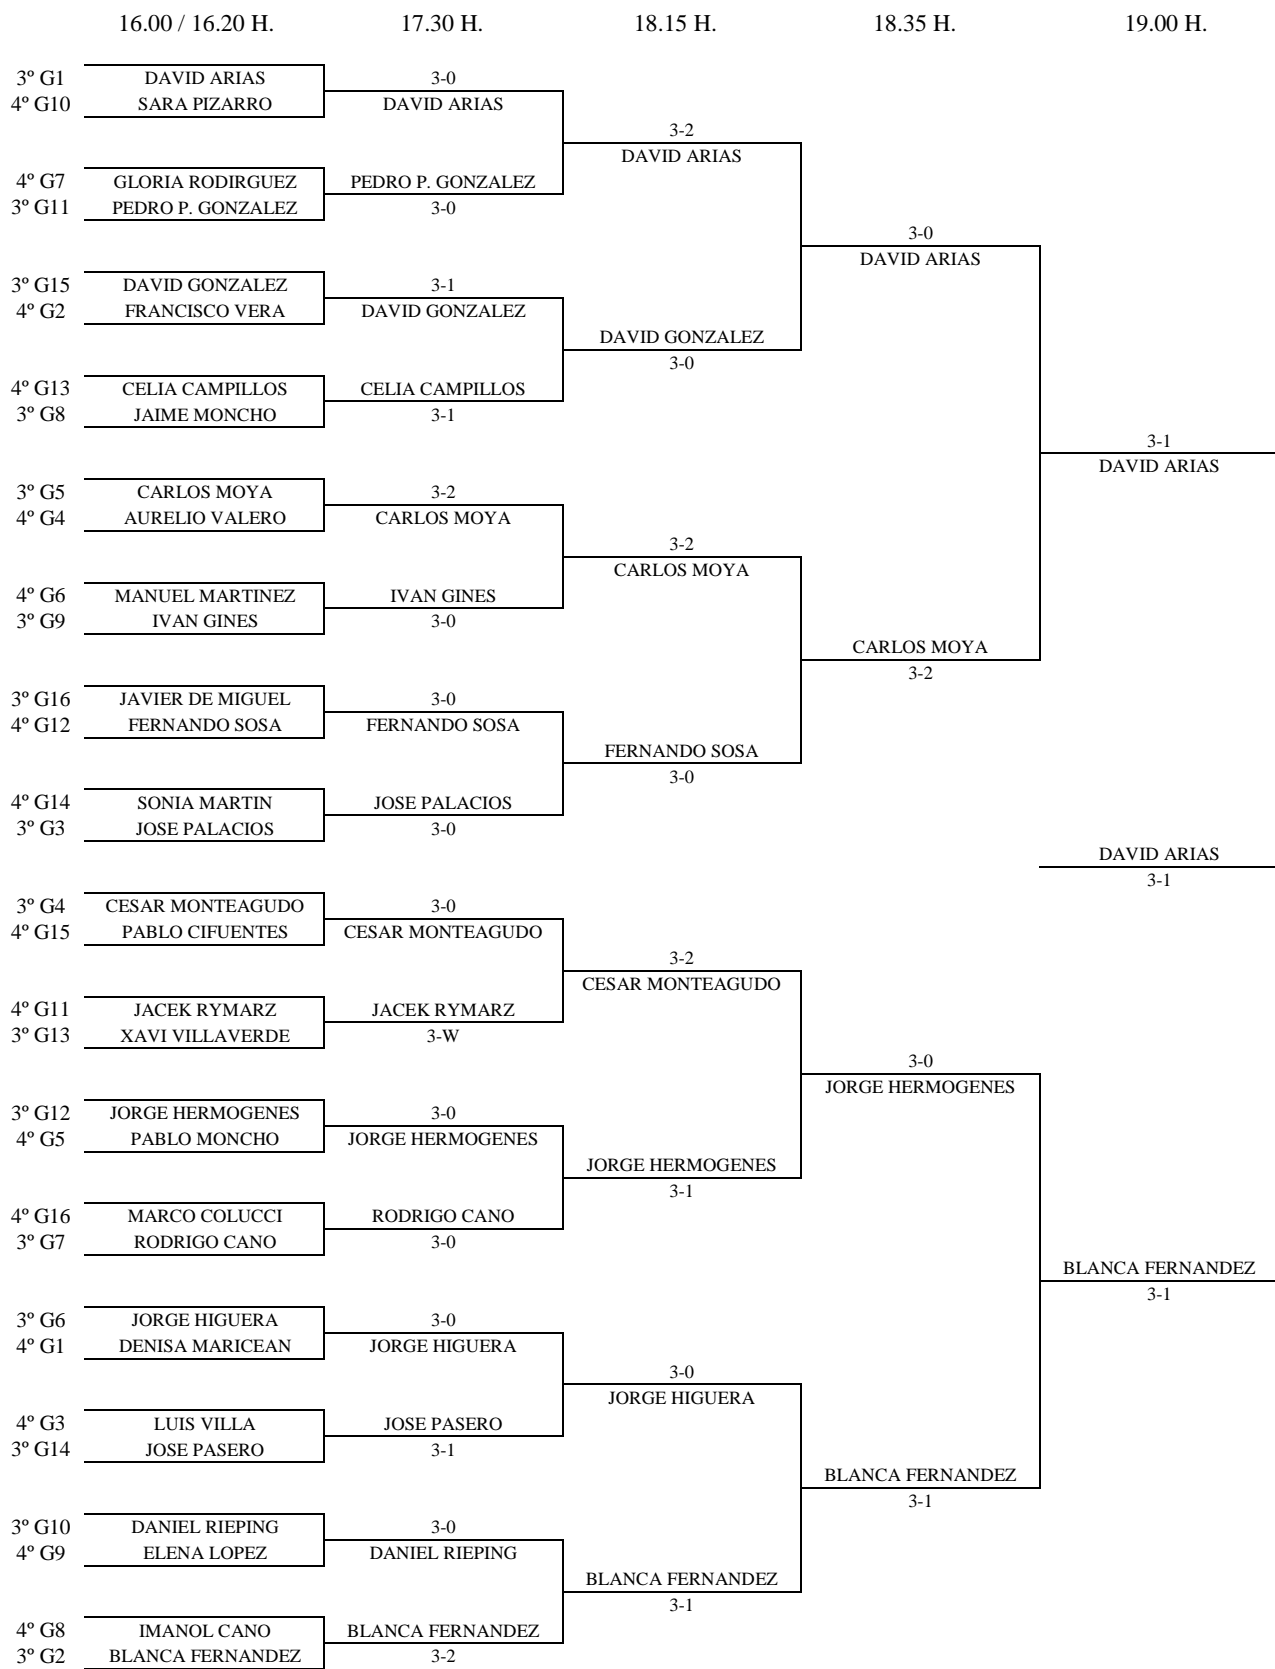

CUADRO FINAL "B"