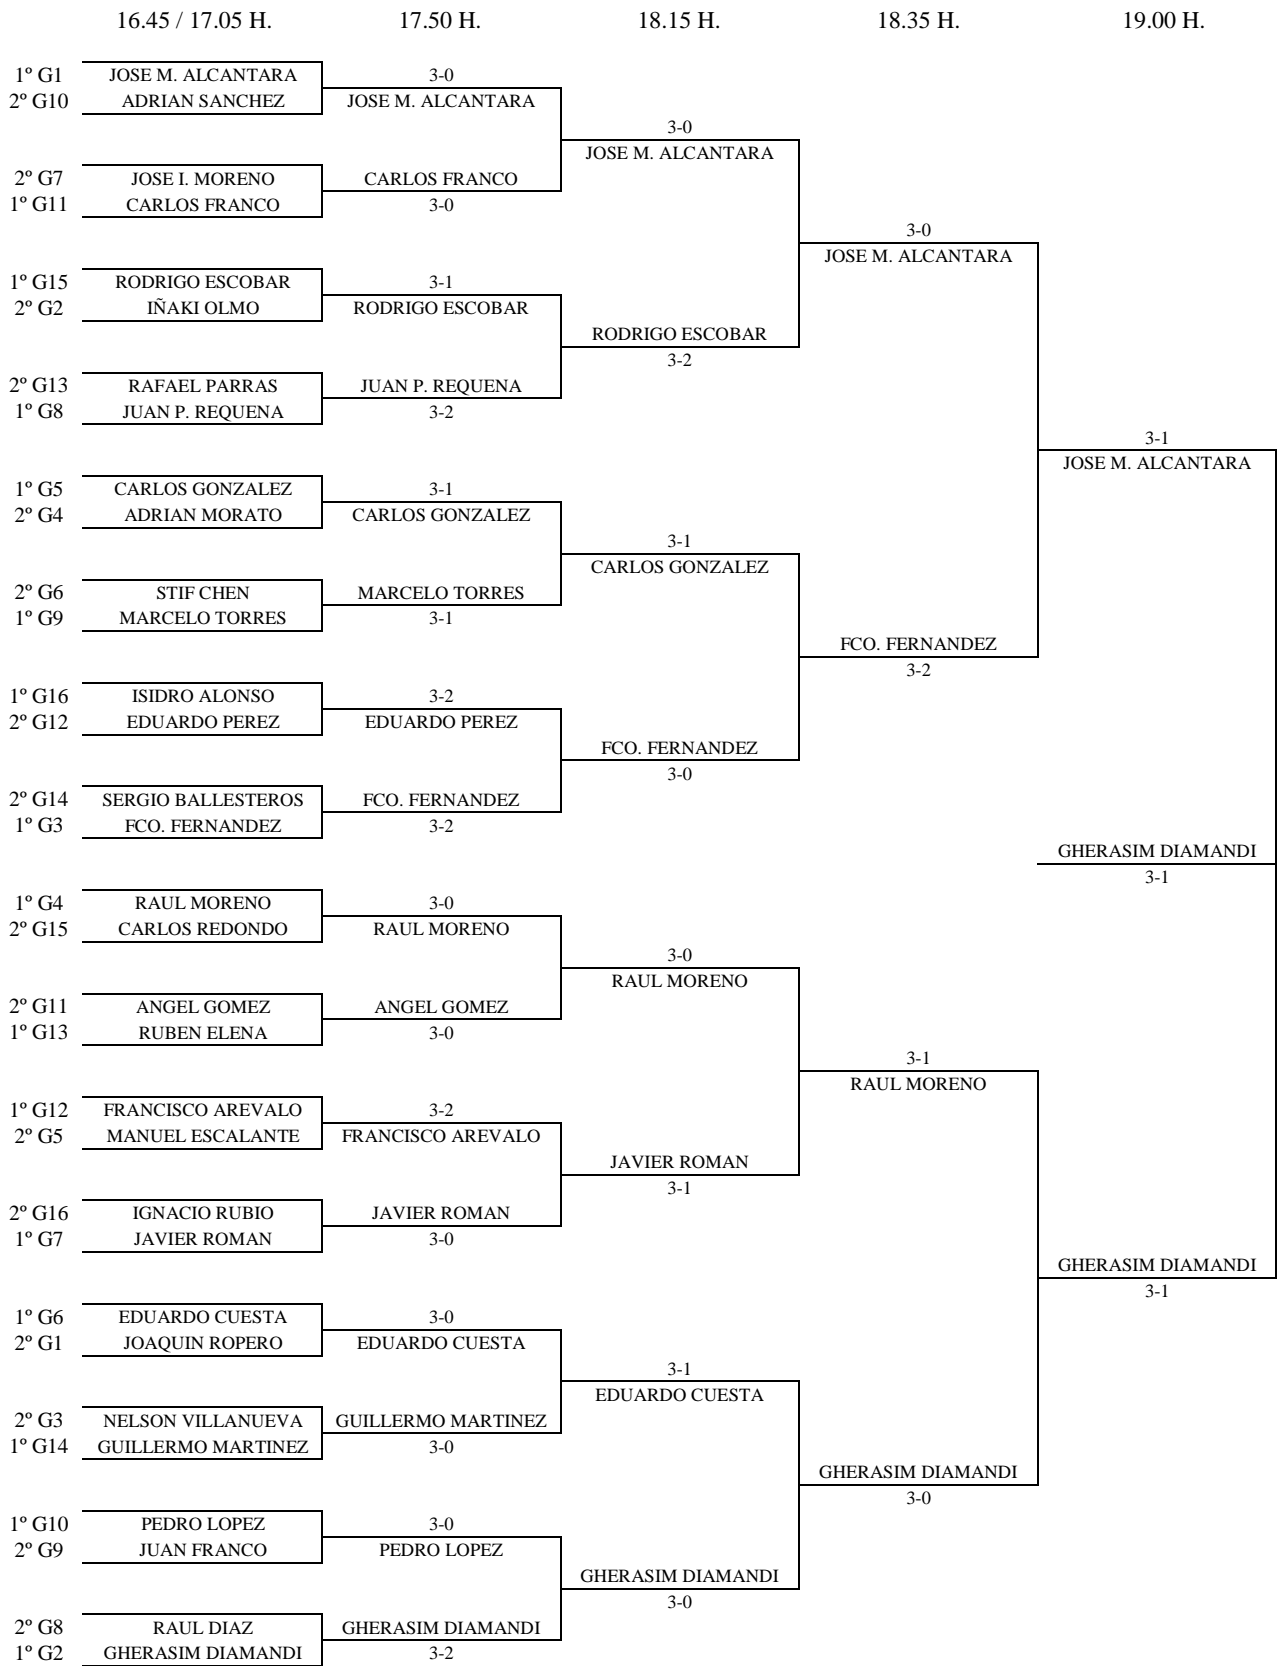

INDIVIDUAL - 1ª FASE

Enc	Día	Hora	Mesa	GRUPO15				1	2	3	4	PTS.	CLAS.
4-2	30.08	09.00	7	1	Rodrigo Escobar		3-1	3-0	3-0		6	1º	
3-1				2	Carlos Redondo	1-3		3-1	3-1	5	2º		
4-1				3	Pablo Cifuentes	0-3	1-3		0-3	3	4º		
2-3				4	David González	0-3	1-3	3-0		4	3º		
3-4													
1-2													

Enc	Día	Hora	Mesa	GRUPO16				1	2	3	4	PTS.	CLAS.
4-2	30.08	09.00	8	1	Isidro Alonso		3-0	3-0	3-1		6	1º	
3-1				2	Marco Colucci	0-3		0-3	0-3	3	4º		
4-1				3	Javier de Miguel	0-3	3-0		0-3	4	3º		
2-3				4	Ignacio Rubio	1-3	3-0	3-0		5	2º		
3-4													
1-2													

- **SE RECUERDA QUE LOS JUGADORES CON EL NUMERO 1 DE CADA GRUPO SON LOS CABEZA DE SERIE, LOS MISMOS NO PODRÁN CLASIFICARSE PARA EL CUADRO FINAL “B”, EN CASO DE HACERLO AUTOMÁTICAMENTE QUEDARIAN ELIMINADOS.**

- **PASAN AL CUADRO FINAL “A” LOS DOS PRIMEROS CLASIFICADOS DE CADA GRUPO. LOS TERCEROS Y CUARTOS PASARÁN AL CUADRO “B”, SALVO LOS CITADOS EN EL PÁRRAFO ANTERIOR.**

CUADRO FINAL "A"