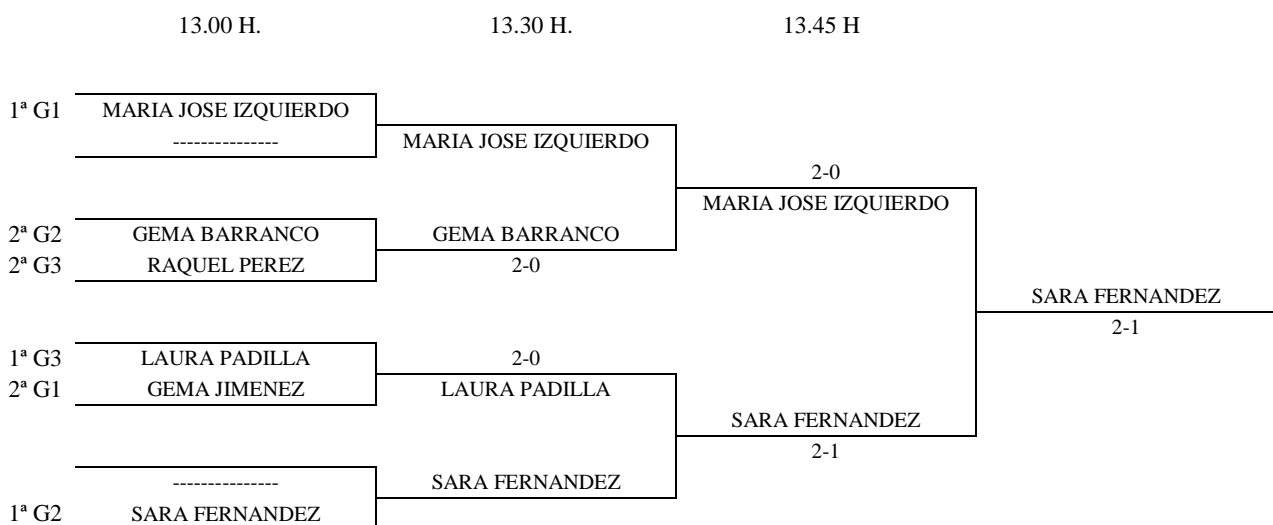

ALEVIN FEMENINO - 1ª FASE

Enc	Día	Hora	Mesa	GRUPO 1				PTS.	CLAS.	
				1	2	3				
1-3	13-12	11.00	7	1	Maria José Izquierdo		2-0	2-0	4	1ª
2-3				2	Isabel Alegre	0-2		0-2	2	3ª
1-2				3	Gema Jiménez	0-2	2-0		3	2ª

Enc	Día	Hora	Mesa	GRUPO 2				PTS.	CLAS.	
				1	2	3				
1-3	13-12	11.00	8	1	Sara Fernández		2-0	2-0	4	1ª
2-3				2	Gema Barranco	0-2		2-0	3	2ª
1-2				3	Celia López-Bravo	0-2	0-2		2	3ª

Enc	Día	Hora	Mesa	GRUPO 3				PTS.	CLAS.	
				1	2	3				
1-3	13-12	11.00	8	1	Laura Padilla		2-0		2	1ª
2-3				2	Raquel Perez	0-2			1	2ª
1-2				3	Andrea Encinas					

CUADRO FINAL