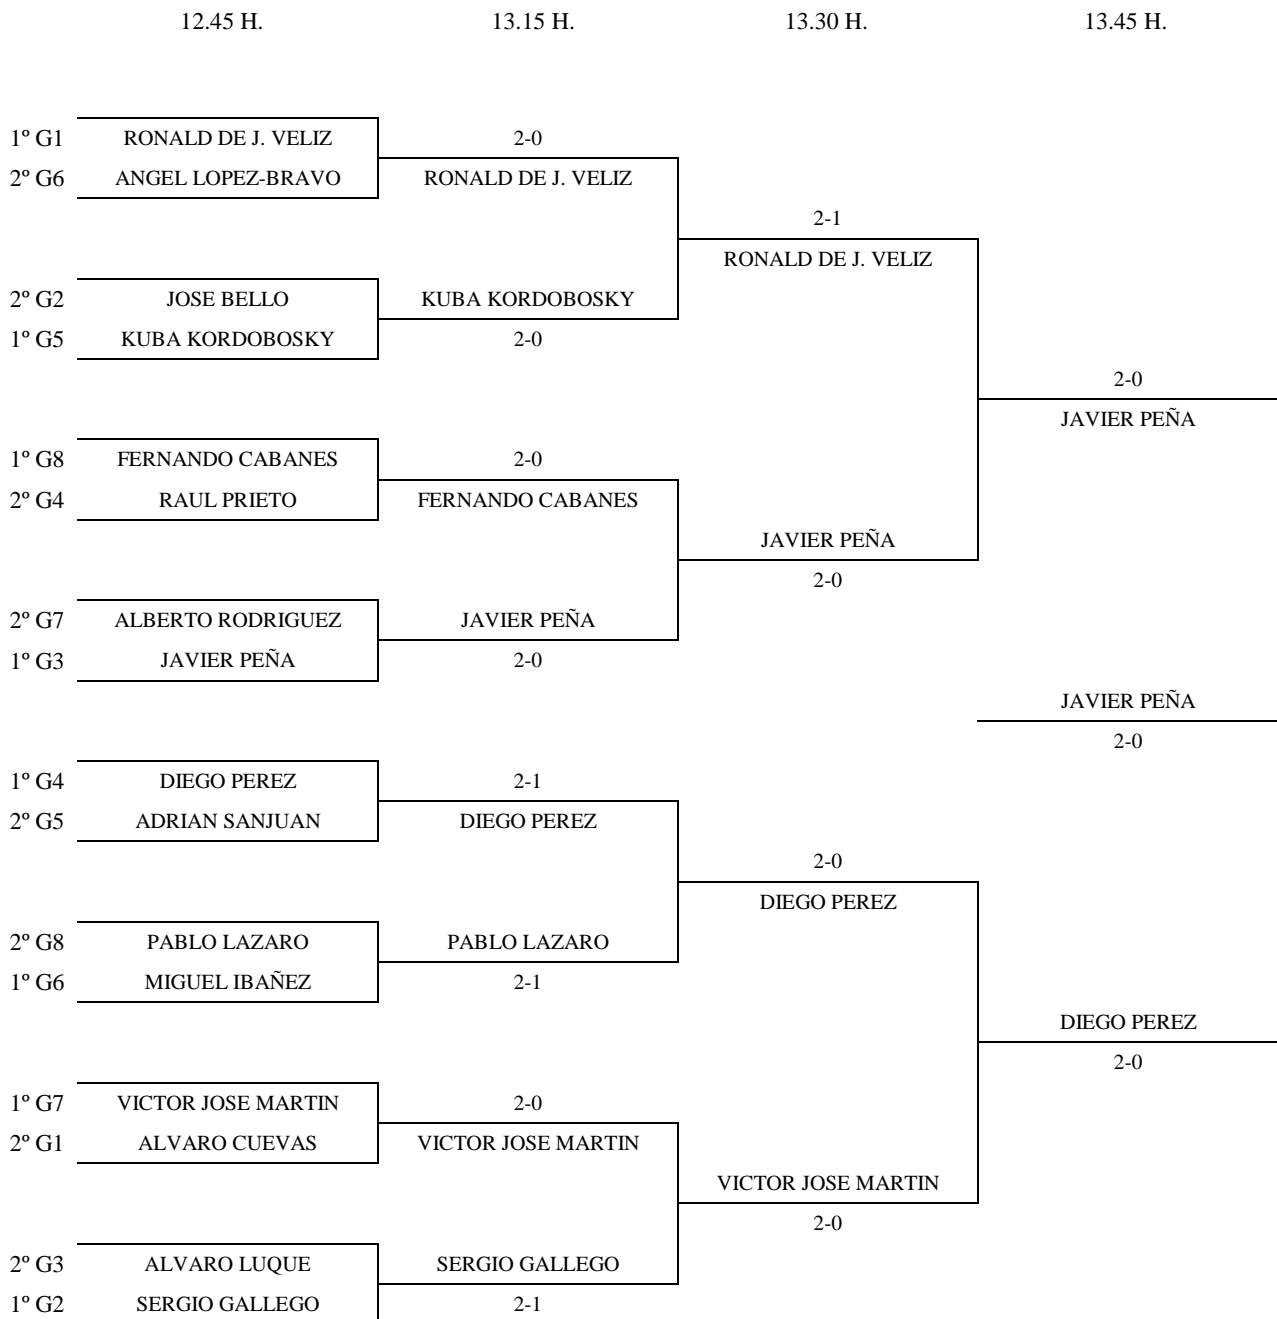

ALEVIN MASCULINO - CUADRO FINAL

INFANTIL MASCULINO - 1ª FASE

Enc	Dia	Hora	Mesa	GRUPO 1				1	2	3	4	PTS.	CLAS.		
4-2	13-12	11.00	1	1	Raúl Vígara		2-1			2-1	4	1º			
3-1				2	Jorge Blázquez	1-2			2-0	3			2º		
4-1				3	Pedro Pablo Lozano										
2-3				4	Isaac Berrocal	1-2	0-2							2	3º
3-4															
1-2															

Enc	Dia	Hora	Mesa	GRUPO 2				1	2	3	4	PTS.	CLAS.		
4-2	13-12	11.00	2	1	Jorge Cifuentes		2-0			2-0	4	1º			
3-1				2	Abigail Sánchez	0-2			0-2	2			3ª		
4-1				3	Cairon Marques										
2-3				4	Daniel Tortajada	0-2	2-0							3	2º
3-4															
1-2															

Enc	Dia	Hora	Mesa	GRUPO 3				1	2	3	4	PTS.	CLAS.		
4-2	13-12	11.00	3	1	Sergio Pariente		2-0	2-0		2-0	6	1º			
3-1				2	Rubén Hernández	0-2		2-0	1-2	4			3º		
4-1				3	José Herreros	0-2	0-2		0-2						
2-3				4	Diego Garrido	0-2	2-1	2-0						5	2º
3-4															
1-2															

Enc	Dia	Hora	Mesa	GRUPO 4				1	2	3	4	PTS.	CLAS.		
4-2	13-12	11.00	4	1	Carlos Marquiegui		2-0	2-1		2-0	6	1º			
3-1				2	Gerardo Diez	0-2		1-2	2-1	4			3º		
4-1				3	Jean Paul Rapisura	1-2	2-1		2-1						
2-3				4	Laura de la Morena	0-2	1-2	1-2						3	4ª
3-4															
1-2															

Enc	Dia	Hora	Mesa	GRUPO 5				1	2	3	4	PTS.	CLAS.		
4-2	13-12	11.00	5	1	José Ángel Plaza		2-1	2-0		2-0	6	1º			
3-1				2	Luis Bernabeu	1-2		2-0	2-0	5			2º		
4-1				3	Adrián Sánchez	0-2	0-2		2-0						
2-3				4	Bogdan Ielciu	0-2	0-2	0-2						3	4º
3-4															
1-2