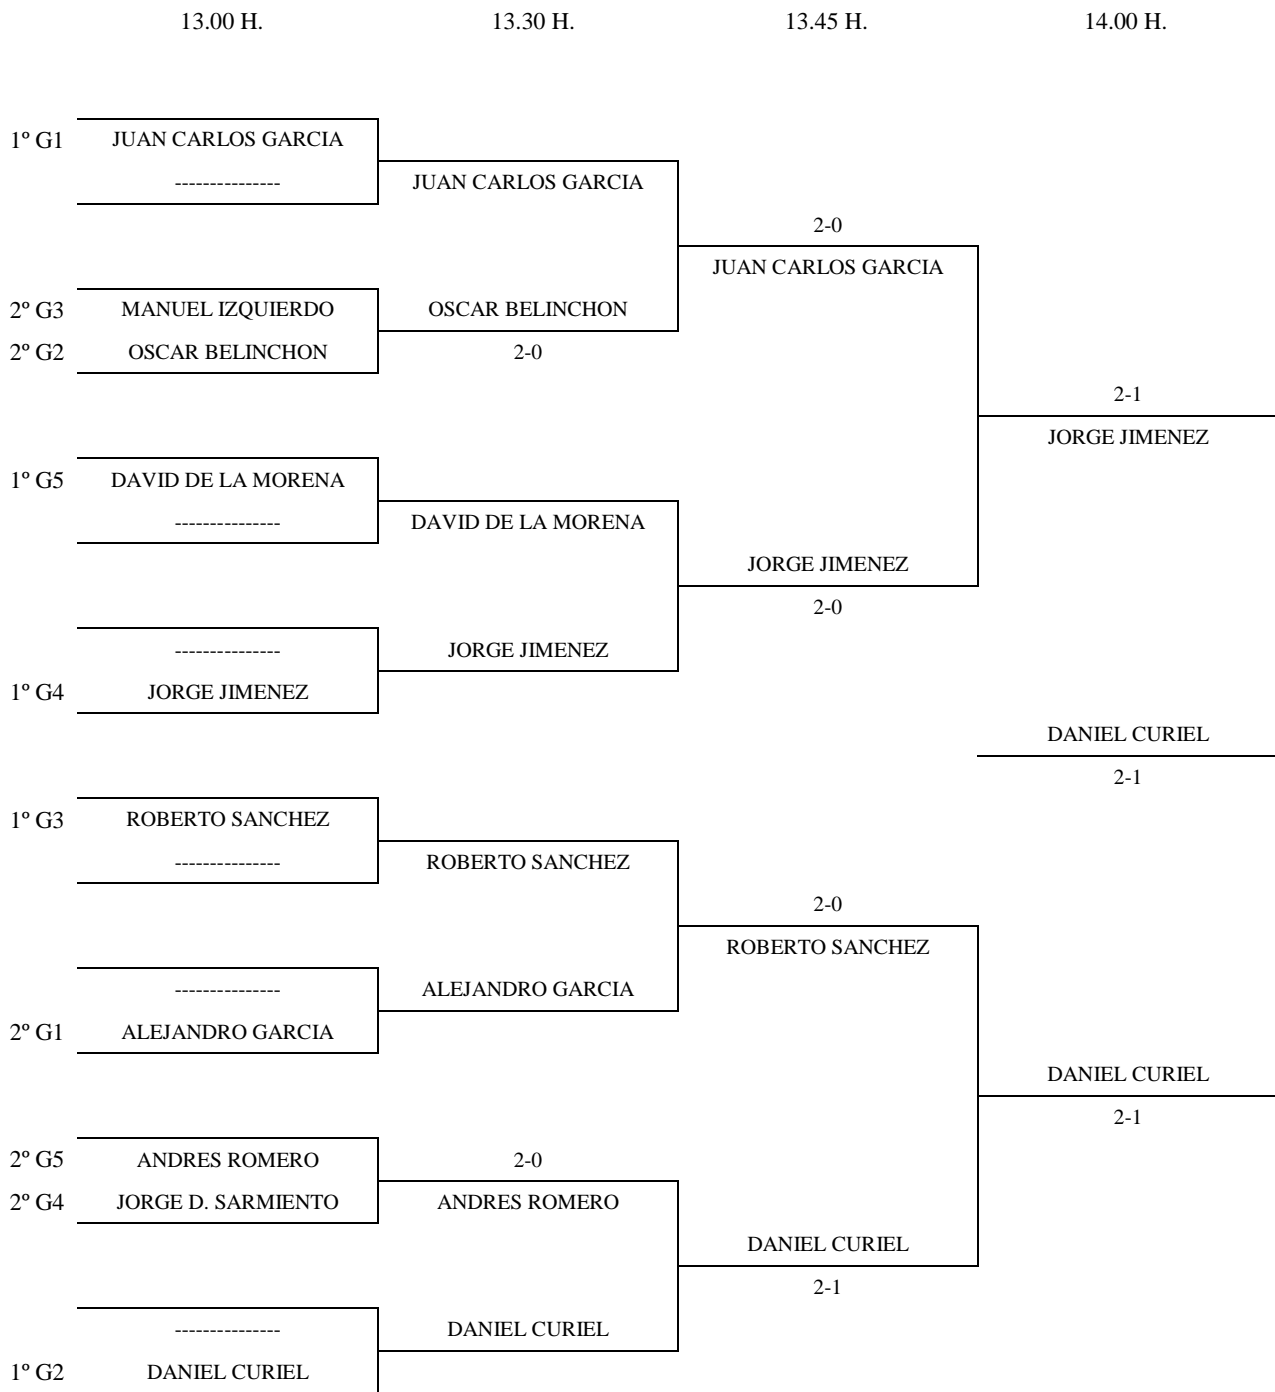

BENJAMIN MASCULINO - CUADRO FINAL

ALEVIN MASCULINO - 1ª FASE

Enc	Dia	Hora	Mesa	GRUPO 1					1	2	3	4	5	PTS.	CLAS.	
4-2	13-12	9.30	1	1	Ronald de J. Veliz			2-0	2-0	2-0			6	1º		
5-1																
3-4																
2-5							2	Adrián Manceras								
1-3							3	Pedro José Castejón	0-2			2-0	1-2		4	3º
4-5																
1-2							4	Kevin Omar Delgado	0-2		0-2		0-2		3	4º
5-3																
1-4							5	Álvaro Cuevas	0-2		2-1	2-0			5	2º
2-3																

Enc	Dia	Hora	Mesa	GRUPO 2					1	2	3	4	5	PTS.	CLAS.	
4-2	13-12	9.30	2	1	Sergio Gallego		2-0	2-0	2-0	2-0			8	1º		
5-1																
3-4							2	Valentín Deian Curac	0-2		0-2	0-2	0-2		4	5º
2-5																
1-3							3	Luca Rayes	0-2	2-0		2-0	1-2		6	3º
4-5																
1-2							4	Andrés García	0-2	2-0	0-2		0-2		5	4º
5-3																
1-4							5	José Bello	0-2	2-0	2-1	2-0			7	2º
2-3																

Enc	Dia	Hora	Mesa	GRUPO 3					1	2	3	4	5	PTS.	CLAS.	
4-2	13-12	9.30	3	1	Javier Peña		2-0	2-1	2-0	2-0			8	1º		
5-1																
3-4							2	Roberto García	0-2		1-2	0-2	2-0		5	4º
2-5																
1-3							3	Álvaro Luque	1-2	2-1		2-0	2-0		7	2º
4-5																
1-2							4	Adrián González	0-2	2-0	0-2		2-0		6	3º
5-3																
1-4							5	Alexander Castellano	0-2	0-2	0-2	0-2			4	5º
2-3																

Enc	Dia	Hora	Mesa	GRUPO 4					1	2	3	4	5	PTS.	CLAS.	
4-2	13-12	9.30	4	1	Diego Pérez		2-0	2-0	2-0				6	1º		
5-1																
3-4							2	Jorge González	0-2		0-2	0-2			3	4º
2-5																
1-3							3	Cristian Sánchez	0-2	2-0		0-2			4	3º
4-5																
1-2							4	Raúl Prieto	0-2	2-0	2-0				5	2º
5-3																
1-4							5	Bozhidar Iliev								
2-3