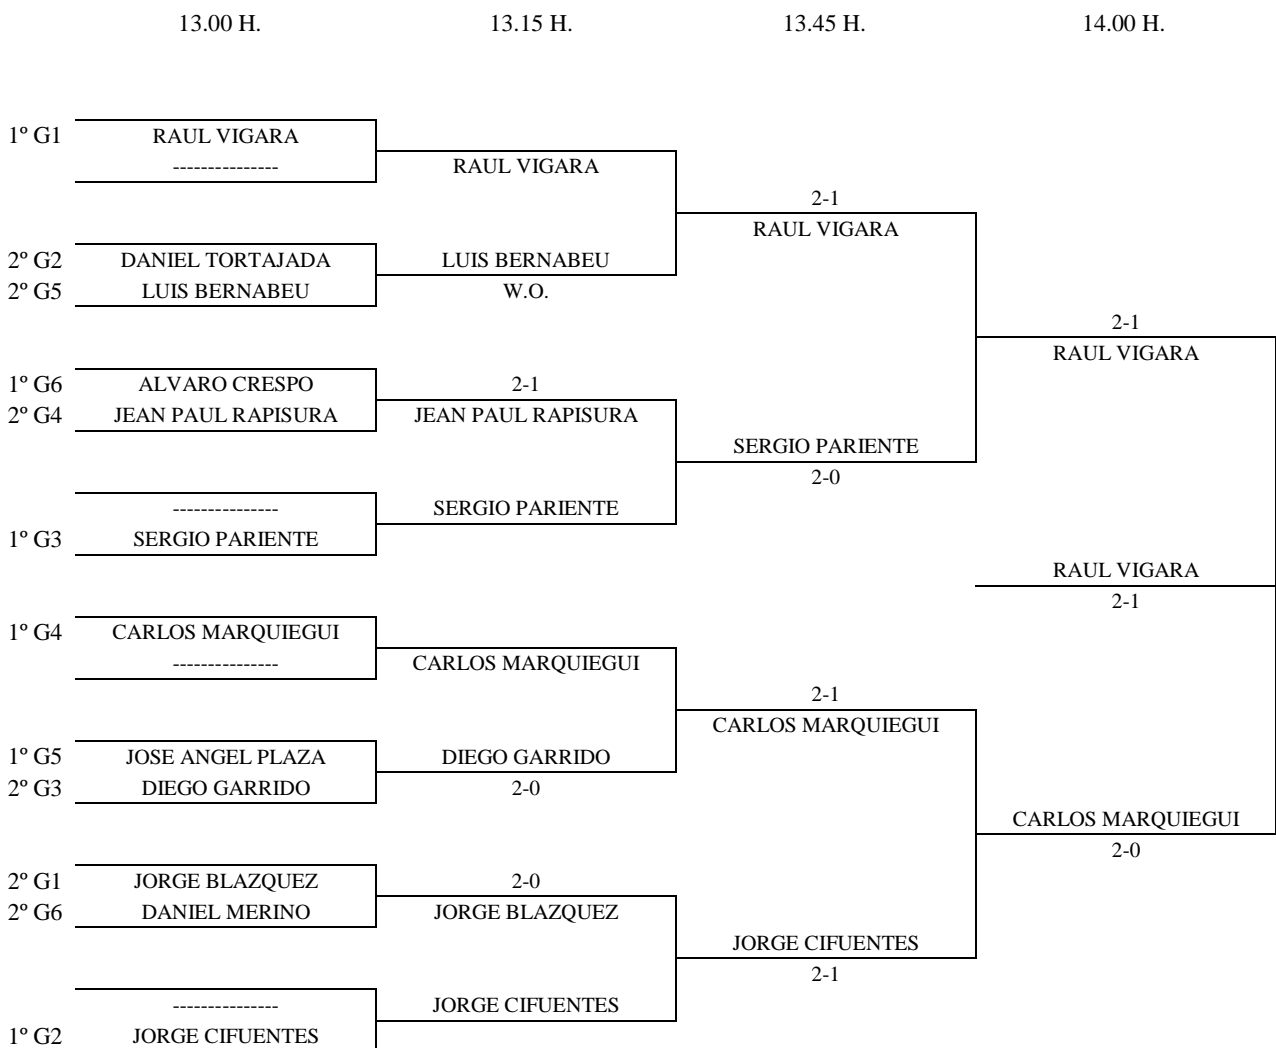

INFANTIL MASCULINO - 1ª FASE

Enc	Día	Hora	Mesa	GRUPO 6				1	2	3	4	PTS.	CLAS.
4-2	13-12	11.00	6	1	Daniel Merino		2-0	2-1	1-2		5	2º	
3-1													
4-1				2	Pablo Caldas	0-2		0-2	0-2		3	4º	
2-3													
3-4				3	José Uceda	1-2	2-0		0-2		4	3º	
1-2													
	4	Álvaro Crespo	2-1	2-0	2-0		6	1º					

CUADRO FINAL