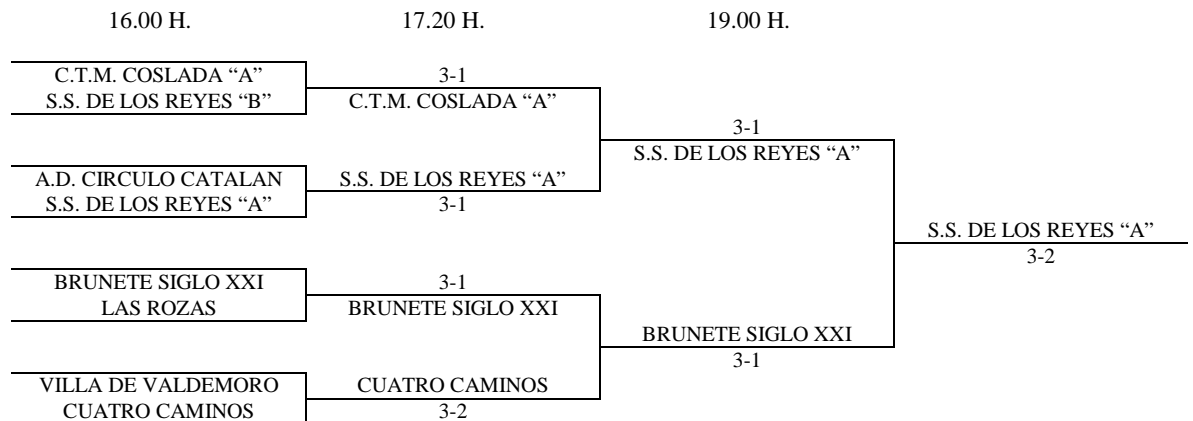

CAMPEONATO DE MADRID

SENIOR - VETERANOS

TEMPORADA 07/08

EQUIPOS VETERANOS - 1ª FASE

Enc	Día	Hora	Mesa	GRUPO 1				PTS.	CLAS.	
1-3	1-12	9.00	1	1	C.T.M Coslada "A"		3-0	3-1	4	1º
2-3		10.15		2	Las Rozas	0-3		3-0	3	2º
1-2		11.30		3	C.D.T.M. Rivas	1-3	0-3		2	3º

Enc	Día	Hora	Mesa	GRUPO 4				PTS.	CLAS.	
1-3	1-12	9.00	4	1	S.S. de los Reyes "A"		3-1	3-0	4	1º
2-3		10.15		2	Villa de Valdemoro	1-3		3-1	3	2º
1-2		11.30		3	C.T.M Coslada "B"	0-3	1-3		2	3º

CUADRO FINAL

01 - 12 - 07