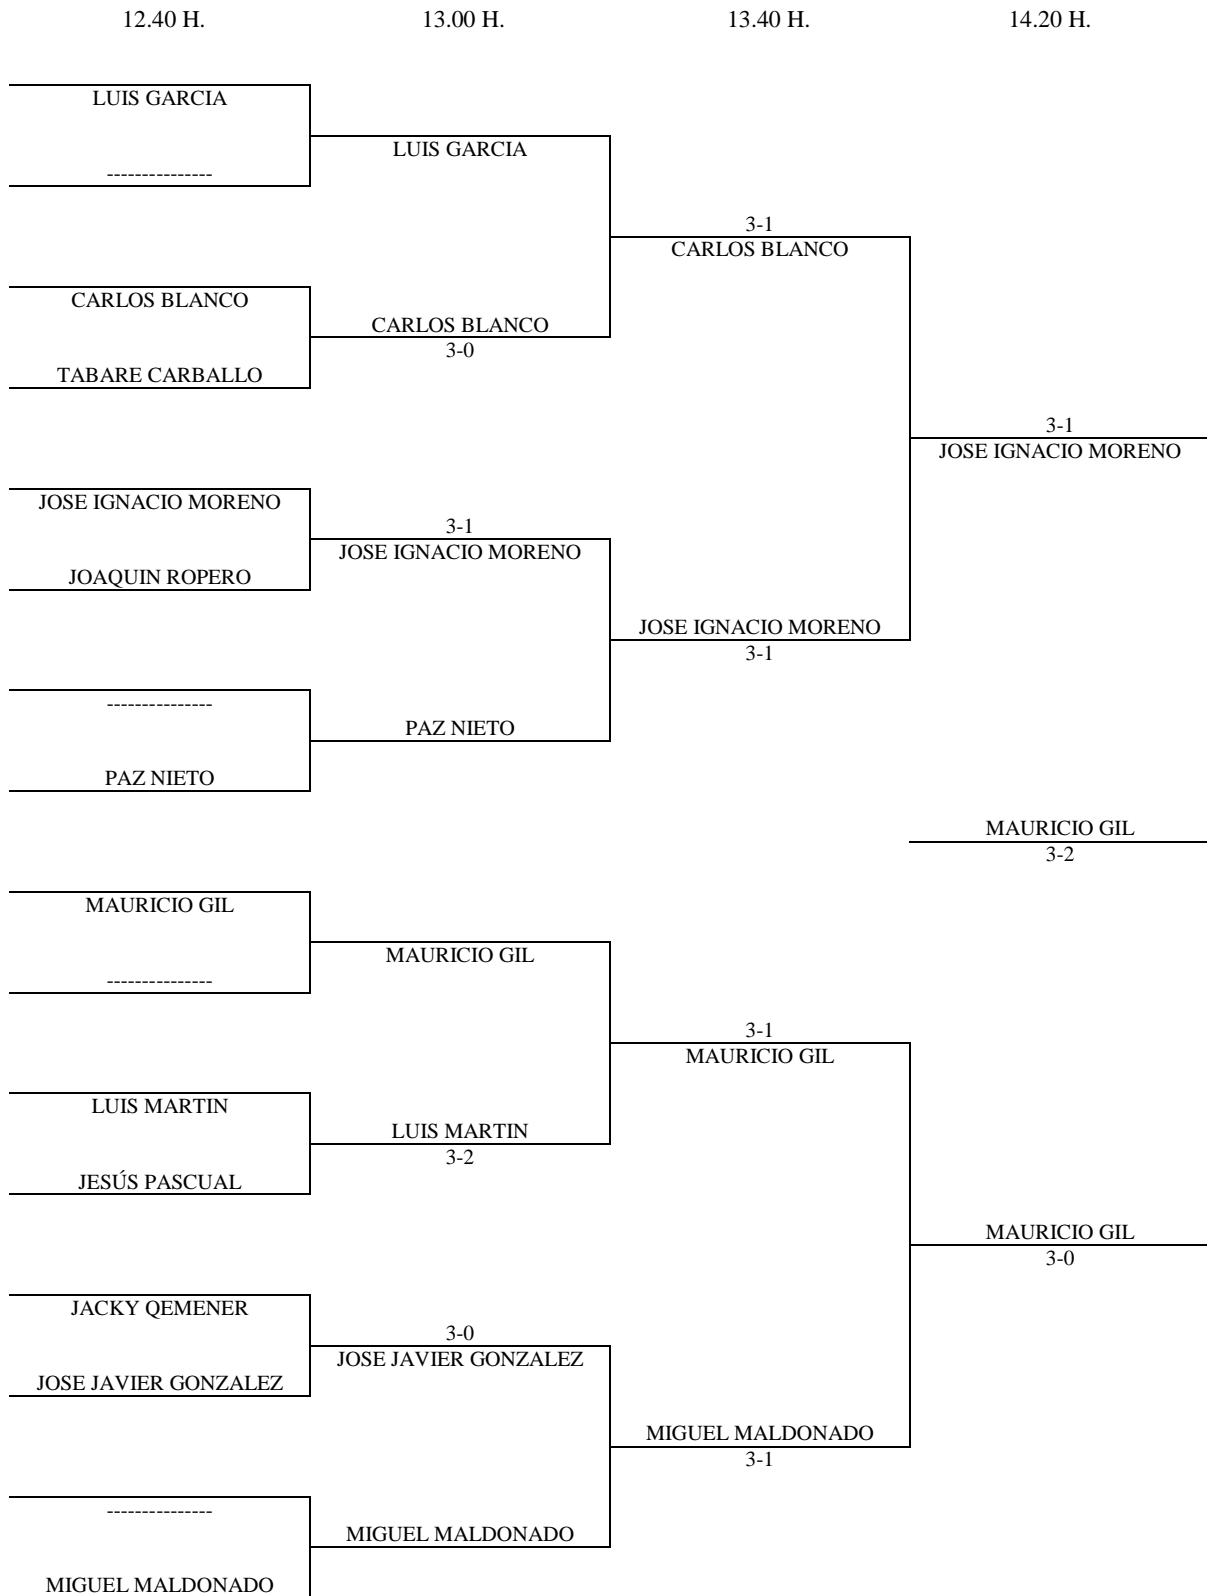

INDIVIDUAL VETERANOS +50 - 1ª FASE

Enc	Dia	Hora	Mesa	GRUPO 1				PTS.	CLAS.	
1-3	1-12	18.00	5	1	Jose J. González		0-3	3-0	3	2º
2-3				2	Luis García	3-0		3-1	4	1º
1-2				3	Jose Julián Santos	0-3	1-3		2	3º

Enc	Dia	Hora	Mesa	GRUPO 2				PTS.	CLAS.	
1-3	1-12	18.00	6	1	Joaquín Roperó		1-3	3-0	3	2º
2-3				2	Miguel Maldonado	3-1		3-0	4	1º
1-2				3	Gerardo de Gracia	0-3	0-3		2	3º

Enc	Dia	Hora	Mesa	GRUPO 3				PTS.	CLAS.	
1-3	1-12	18.00	7	1	Paz Nieto			3-1	2	1º
2-3				2	Alfonso Calavia					
1-2				3	Luis Martín	1-3			1	2º

Enc	Dia	Hora	Mesa	GRUPO 4				PTS.	CLAS.	
1-3	1-12	19.00	5	1	Carlos Blanco		1-3	3-1	3	2º
2-3				2	Mauricio Gil	3-1		3-0	4	1º
1-2				3	Luis Villa	1-3	0-3		2	3º

Enc	Dia	Hora	Mesa	GRUPO 5				PTS.	CLAS.	
1-3	1-12	19.00	6	1	Tabare Carballo		3-0	2-3	3	2º
2-3				2	Jose Luis Diez	0-3		1-3	2	3º
1-2				3	Jesús Pascual	3-2	3-1		4	1º

Enc	Dia	Hora	Mesa	GRUPO 6				PTS.	CLAS.	
1-3	1-12	19.00	7	1	Jacky Qemener		1-3	3-1	3	2º
2-3				2	Jose Ignacio Moreno	3-1		3-0	4	1º
1-2				3	Miguel Ángel Mora	1-3	0-3		2	3º

INDIVIDUAL VETERANOS +50 - CUADRO FINAL

02 - 12 - 07