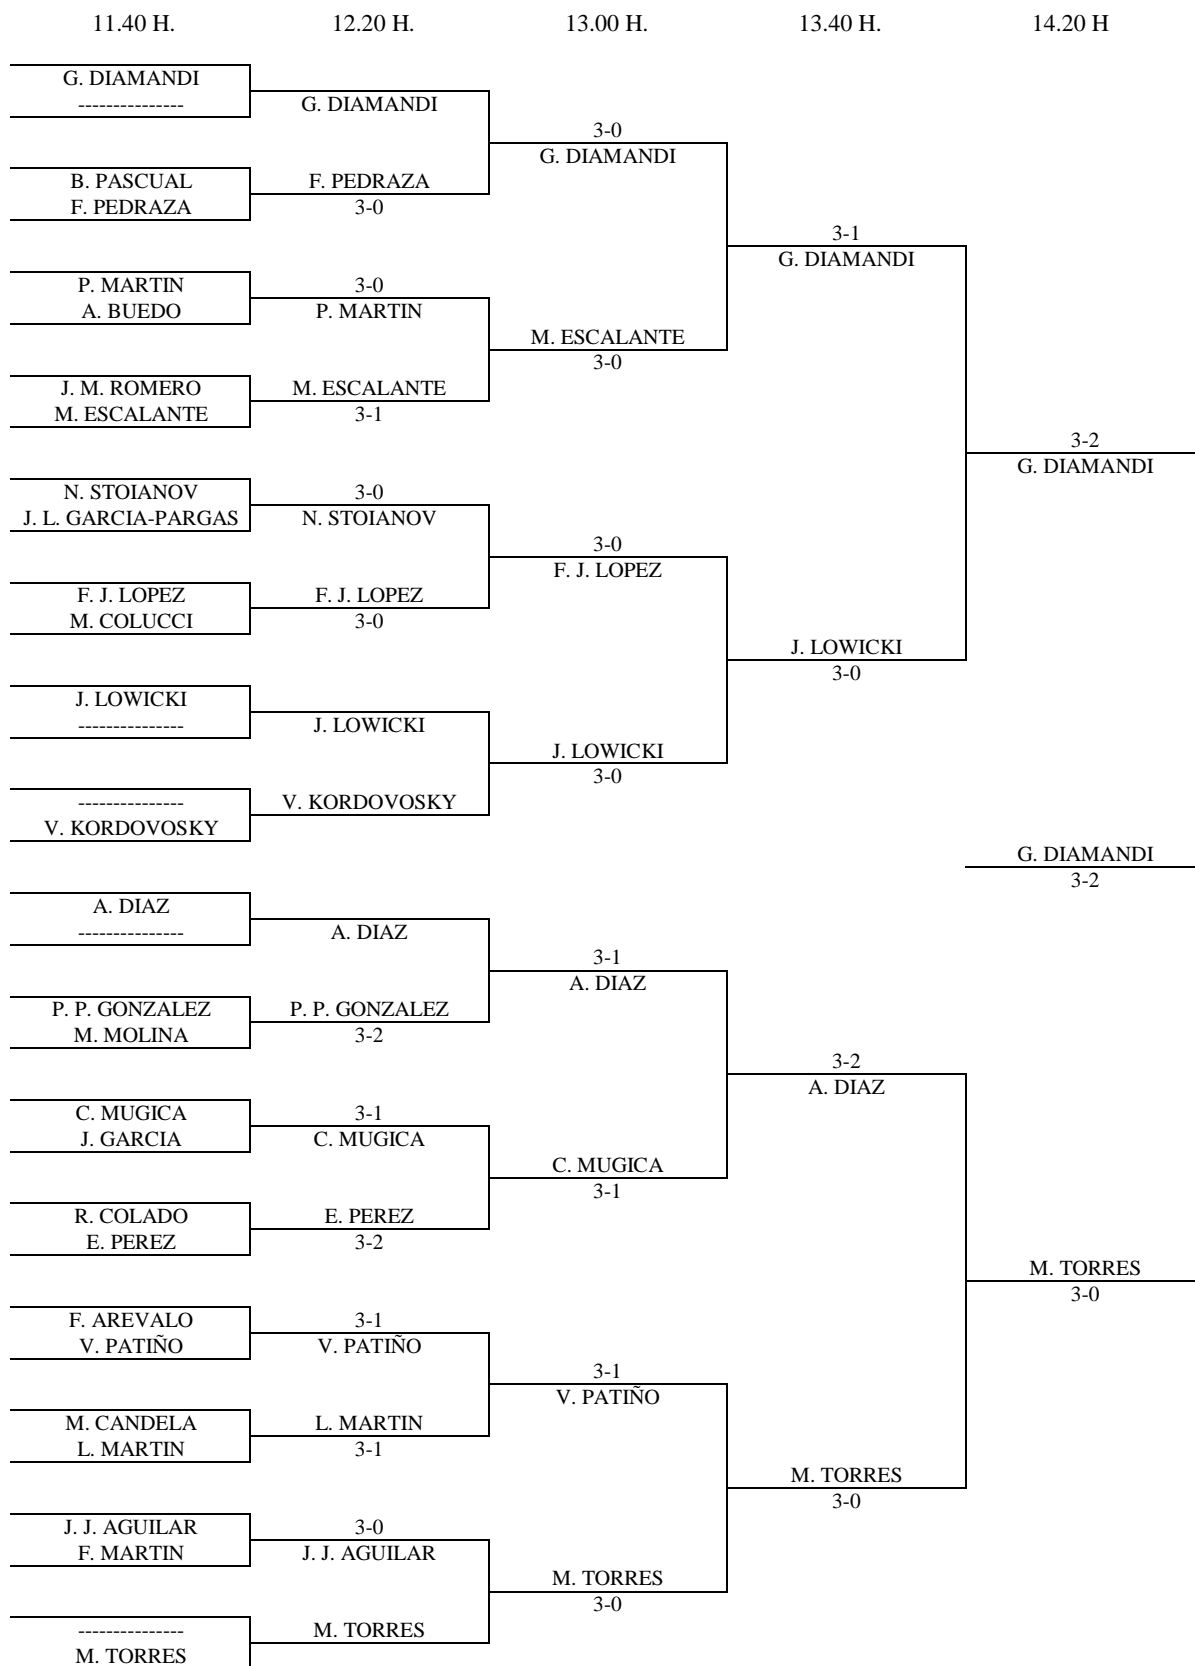

INDIVIDUAL VETERANOS +40 - 1ª FASE

Enc	Día	Hora	Mesa	GRUPO 8				PTS.	CLAS.	
1-3	2-12	10.00	1	1	Valentín Patiño		3-2	2-3	3	2º
2-3				2	Martin Karl	2-3		0-3	2	3º
1-2				3	Nikolay Stoianov	3-2	3-0		4	1º

Enc	Día	Hora	Mesa	GRUPO 9				PTS.	CLAS.	
1-3	2-12	10.00	2	1	Carlos Múgica		3-0		2	1º
2-3				2	Pablo Belloso	0-3			1	2º
1-2				3	Danui Mirón					

Enc	Día	Hora	Mesa	GRUPO 10				PTS.	CLAS.	
1-3	2-12	10.00	3	1	Luis Martín		3-0		2	1º
2-3				2	Balbino Pascual	0-3			1	2º
1-2				3	Ernesto Pérez					

Enc	Día	Hora	Mesa	GRUPO 11				PTS.	CLAS.	
1-3	2-12	10.00	4	1	Ramón Colado		3-0	1-3	3	2º
2-3				2	Antonio Pérez	0-3		0-3	2	3º
1-2				3	Antonio Buedo	3-1	3-0		4	1º

Enc	Día	Hora	Mesa	GRUPO 12				PTS.	CLAS.	
1-3	2-12	10.00	5	1	Fco. Javier López		3-1	3-1	4	1º
2-3				2	Mauricio Ciudad	1-3		2-3	2	3º
1-2				3	Pedro Pablo González	1-3	3-2		3	2º

Enc	Día	Hora	Mesa	GRUPO 13				PTS.	CLAS.	
1-3	2-12	10.00	6	1	Manuel Molina		3-0	3-1	4	1º
2-3				2	José M. Romero	0-3		3-0	3	2º
1-2				3	José A. Díaz	1-3	0-3		2	3º

Enc	Día	Hora	Mesa	GRUPO 14				PTS.	CLAS.	
1-3	2-12	10.00	7	1	Juan Manuel de Blas		0-3	1-3	2	3º
2-3				2	Jaroslav Lowicki	3-0		3-0	4	1º
1-2				3	Miguel Candela	3-1	0-3		3	2º

INDIVIDUAL VETERANOS +40 - CUADRO FINAL

02 - 12 - 07