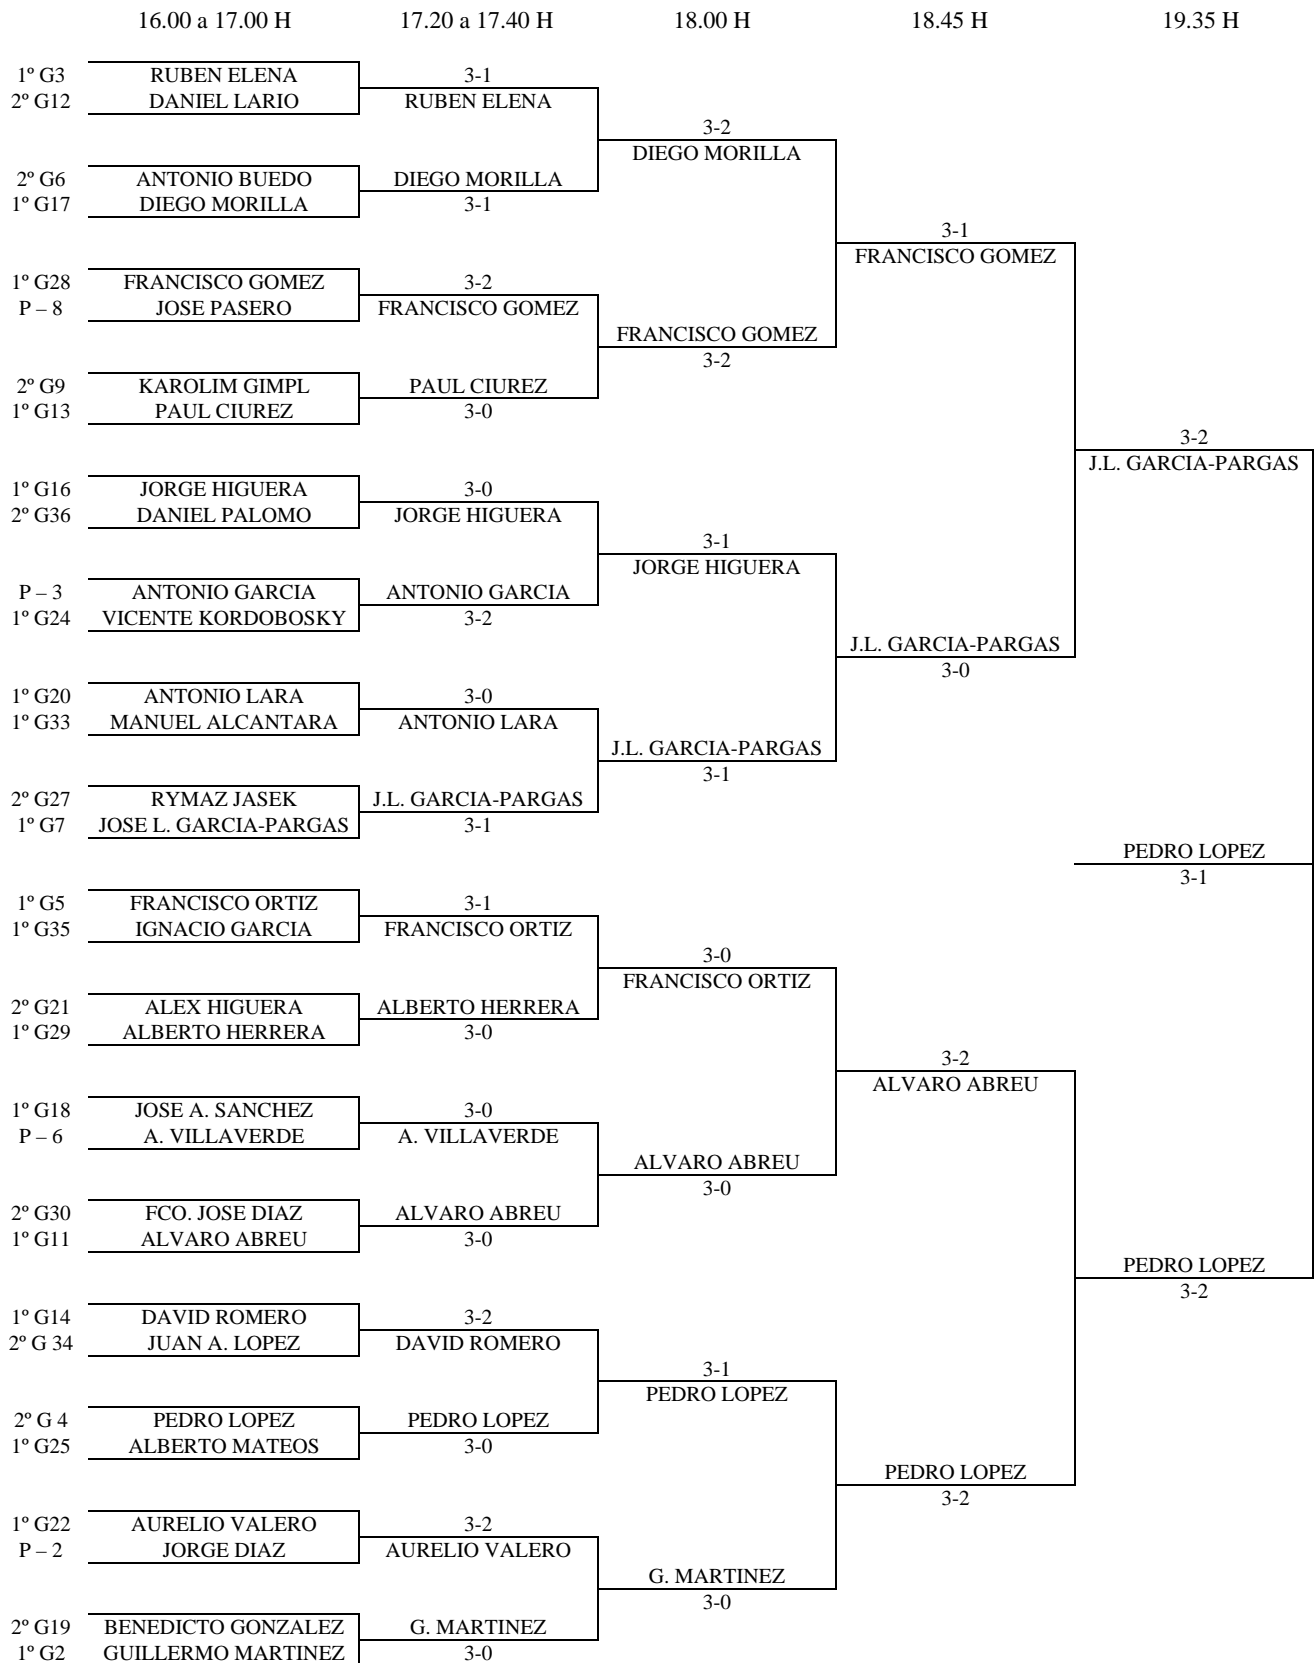

INDIVIDUAL 3ª CATEGORIA - CUADRO FINAL

26 - 02 - 06

CUADRO B