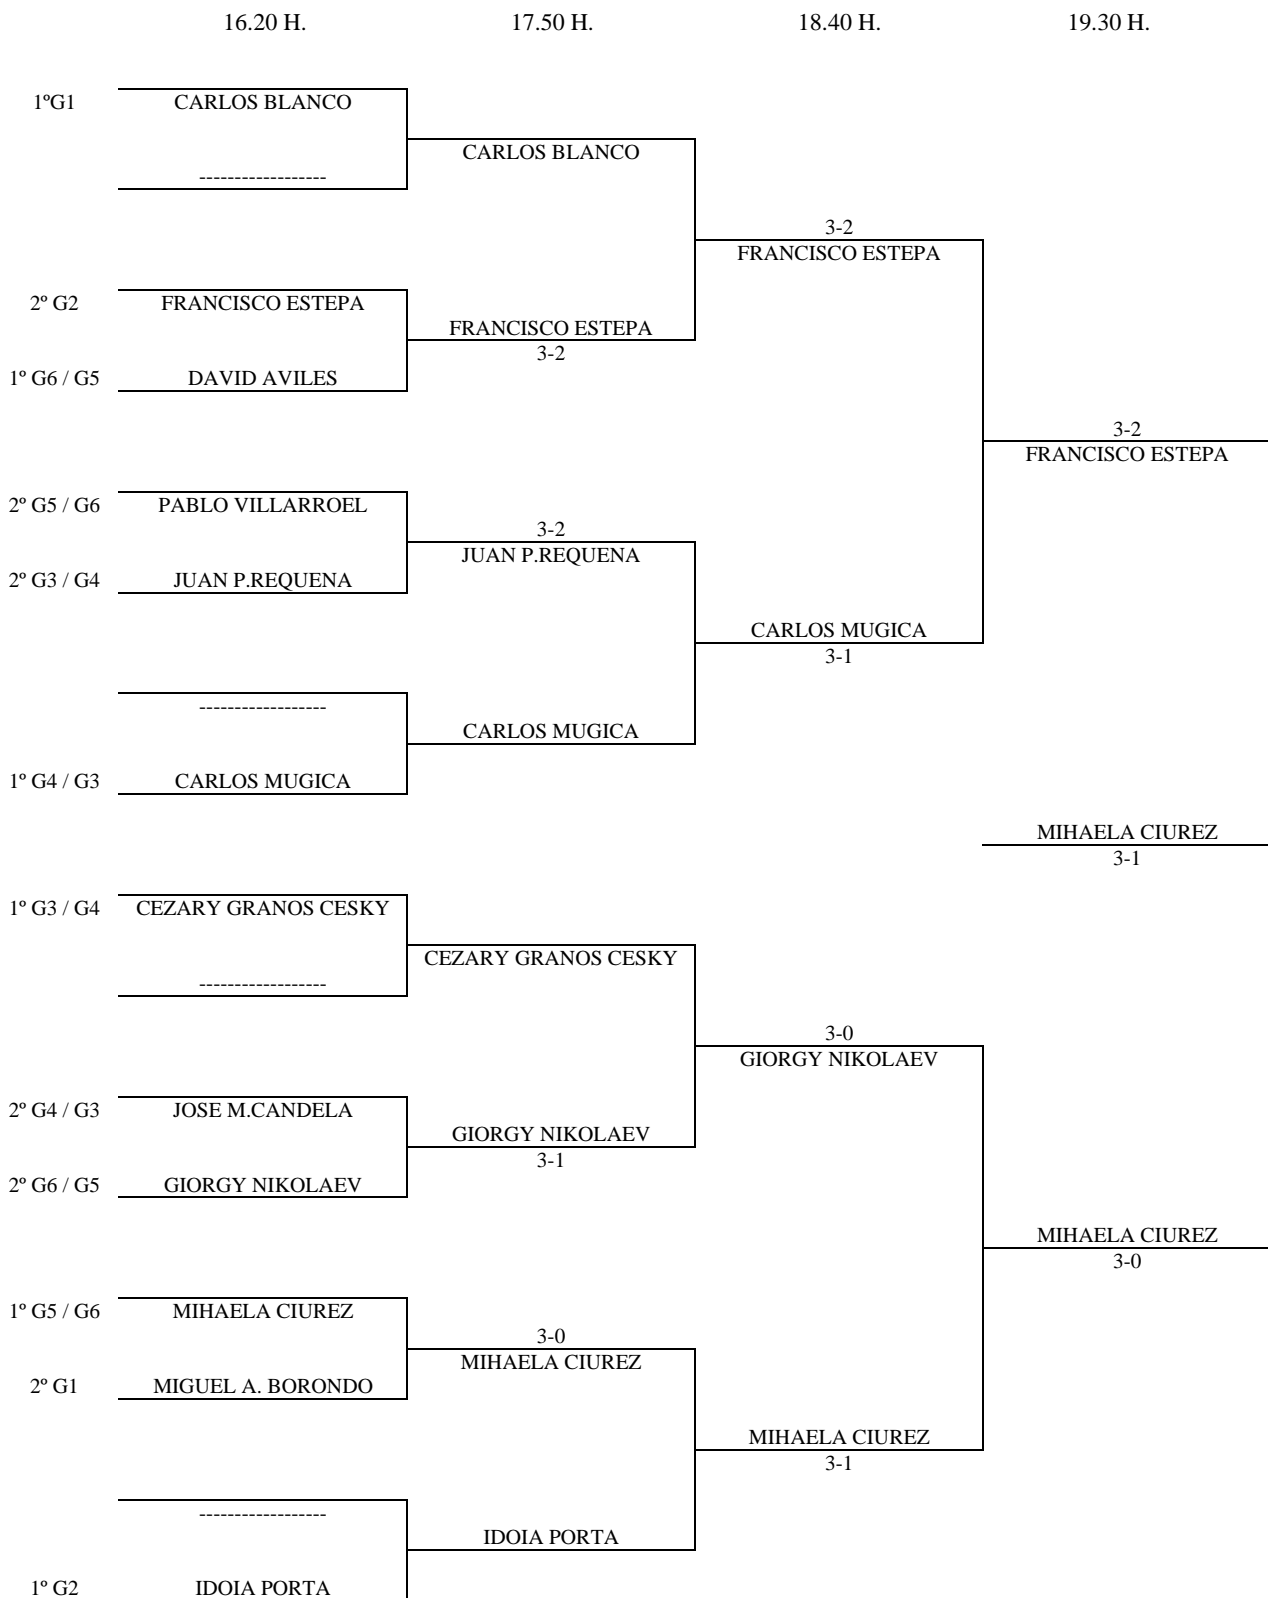

INDIVIDUAL 2ª CATEGORÍA - CUADRO FINAL

25 - 02 - 06

INDIVIDUAL 3ª CATEGORIA - 1ª FASE

Enc	Día	Hora	Mesa	GRUPO 1					PTS.	CLAS.								
4-2	26-02	09.00	1	1	Rodrigo Escobar		3-0	3-0	3-0	6	1º							
3-1				2	Diego Apellanid	0-3		0-3	1-3			3	4º					
4-1				3	Alberto Villaverde	0-3	3-0		3-0					5	2º			
2-3				4	Jorge Fernández	0-3	3-1	0-3								4	3º	
3-4																		
1-2																		

Enc	Día	Hora	Mesa	GRUPO 2					PTS.	CLAS.								
4-2	26-02	09.00	2	1	Guillermo Martínez		3-0	3-1		4	1º							
3-1				2	Iván Nieto	0-3		0-3				2	3º					
4-1				3	Rafael Montoro Frutos	1-3	3-0							3	2º			
2-3				4	Manuel Herrero													
3-4																		
1-2																		

Enc	Día	Hora	Mesa	GRUPO 3					PTS.	CLAS.								
4-2	26-02	09.00	3	1	Rubén Elena		3-0	3-0		4	1º							
3-1				2	Manuel Lozano	0-3		0-3				2	3º					
4-1				3	Stif Chen	0-3	3-0							3	2º			
2-3				4	Carlos González													
3-4																		
1-2																		

Enc	Día	Hora	Mesa	GRUPO 4					PTS.	CLAS.								
4-2	26-02	09.00	4	1	Pedro Lopez		0-3	3-1	3-0	5	2º							
3-1				2	Nelson Villanueva	3-0		3-0	3-0			6	1º					
4-1				3	Blanca Fernández	1-3	0-3		3-1					4	3º			
2-3				4	Manuel Escobar	0-3	0-3	1-3								3	4º	
3-4																		
1-2																		

Enc	Día	Hora	Mesa	GRUPO 5					PTS.	CLAS.								
4-2	26-02	09.00	5	1	Francisco Ortiz		3-0	3-0		4	1º							
3-1				2	Pablo Lozano	0-3		3-0				3	2º					
4-1				3	Sergio Moya	0-3	0-3							2	3º			
2-3				4	Antonio León													
3-4																		
1-2