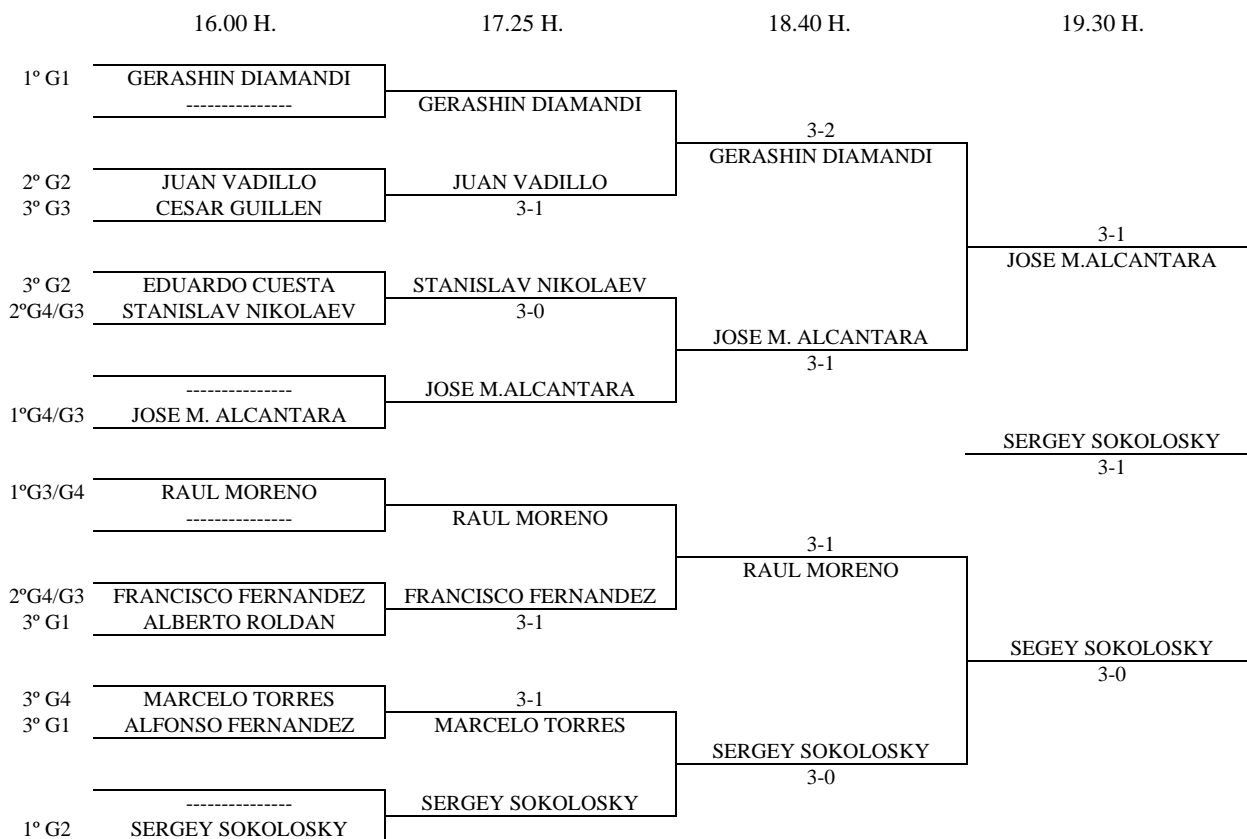

INDIVIDUAL 1ª CATEGORÍA - 1ª FASE

Enc	Día	Hora	Mesa	GRUPO 4		1	2	3	4	5	6	PTS.	CLAS.
6-3	25-02	09.30	4	1	Stanislav Nikolaev		3-1	3-1	3-0	1-3	2-3	8	2º
4-2													
5-1				2	Marcelo Torres	1-3		3-2	3-1	0-3	3-1	8	3º
3-4													
2-5				3	Víctor Maldonado	1-3	2-3		3-2	2-3	0-3	6	5º
1-6													
5-3				4	Sergio Vázquez	0-3	1-3	2-3		1-3	2-3	5	6º
6-4													
1-2				5	Raúl Moreno	3-1	3-0	3-2	3-1		3-0	10	1º
4-5													
3-1				6	Jairo González	3-2	1-3	3-0	3-2	0-3		8	4º
6-2													
1-4													
2-3													
5-6													

CUADRO FINAL