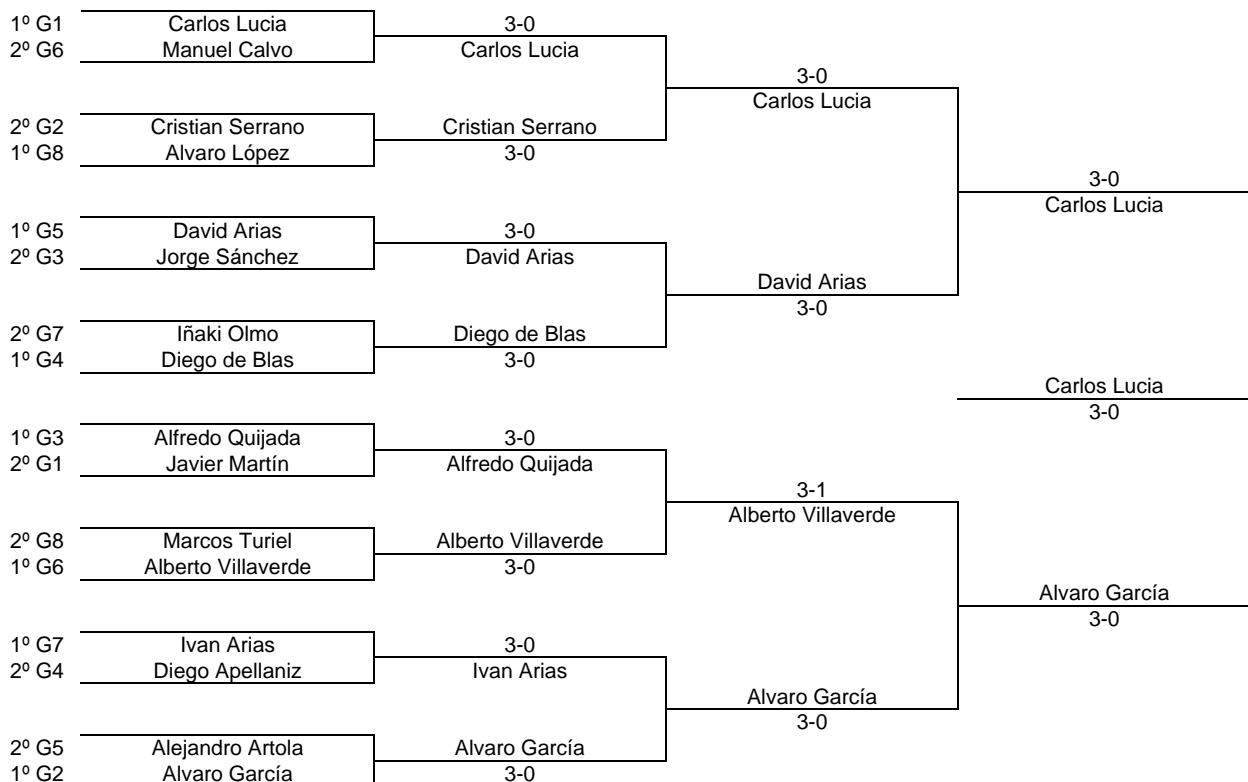

Enc	Día	Hora	Mesa	GRUPO 6					PTS.	CLAS.				
4-2	22.04	09.30	6	1	Alberto Villaverde	-	-	3-0	3-0	4	1º			
3-1														
4-1				2	Gonzalo García	-	-	-	-			-	-	
2-3														
3-4				3	Tomas Villaplana	0-3	-	-	-			0-3	0	3º
1-2														
	4	Manuel Calvo	0-3	-	3-0	-	2	2º						

Enc	Día	Hora	Mesa	GRUPO 7					PTS.	CLAS.				
4-2	22.04	09.30	7	1	Iñaki Olmo	-	3-0	2-3	3-2	4	2º			
3-1														
4-1				2	Rafael Caldas	0-3	-	0-3	0-3			-	0	4º
2-3														
3-4				3	Iván Arias	3-2	3-0	-	3-0			6	1º	
1-2														
	4	Manuel Herrero	2-3	3-0	0-3	-	2	3º						

Enc	Día	Hora	Mesa	GRUPO 8					PTS.	CLAS.			
4-2	22.04	09.30	8	1	Miguel Angel Esteban	-	2-3	2-3	0-3	0	4º		
3-1													
4-1				2	Alejandro Navarro	3-2	-	0-3	1-3			2	3º
2-3													
3-4				3	Alvaro López	3-2	3-0	-	3-2			6	1º
1-2													
	4	Marcos Turiel	3-0	3-1	2-3	-	4	2º					

CADETE MASCULINO - CUADRO FINAL