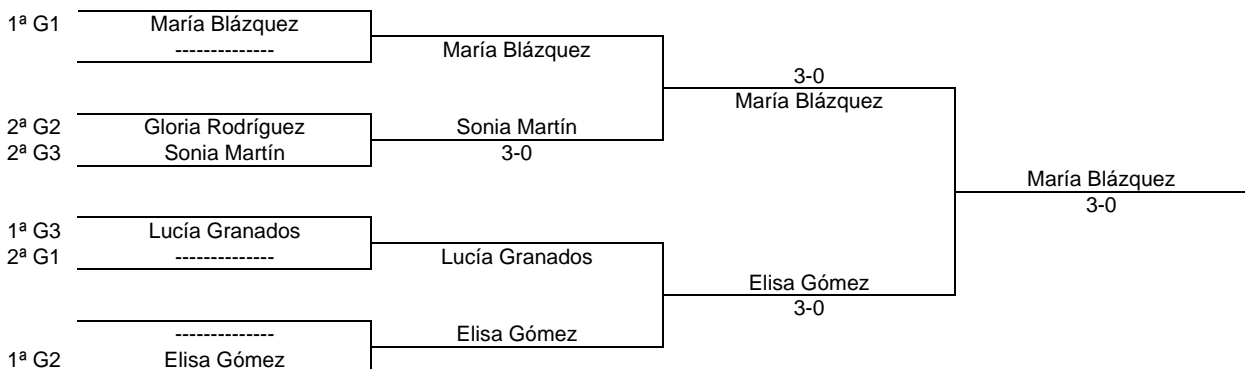

INFANTIL FEMENINO - 1ª FASE

Enc	Día	Hora	Mesa	GRUPO 1					PTS.	CLAS.
				1	2	3	4			
4-2	22.04	11.00	9	1	María Blázquez				0	1ª
3-1										
4-1				2	Sofía Gómez					
2-3										
3-4				3	Judith Espasandín					
1-2			4	Nuria Gómez						

Enc	Día	Hora	Mesa	GRUPO 2					PTS.	CLAS.	
				1	2	3	4				
4-2	22.04	11.00	10	1	Carmen Arenas		1-3		0	3ª	
3-1								2-3			
4-1				2	Elisa Gómez	3-1					3-2
2-3											
3-4				3	María Peral						
1-2			4	Gloria Rodríguez	3-2	2-3		2	2ª		

Enc	Día	Hora	Mesa	GRUPO 3					PTS.	CLAS.	
				1	2	3	4				
4-2	22.04	11.00	11	1	Sonia Martín		2-3		2	2ª	
3-1								3-0			
4-1				2	Lucía Granados	3-2					3-1
2-3											
3-4				3	Pilar Robledano						
1-2			4	Carmen Caldas	0-3	1-3		0	3ª		

INFANTIL FEMENINO - CUADRO FINAL