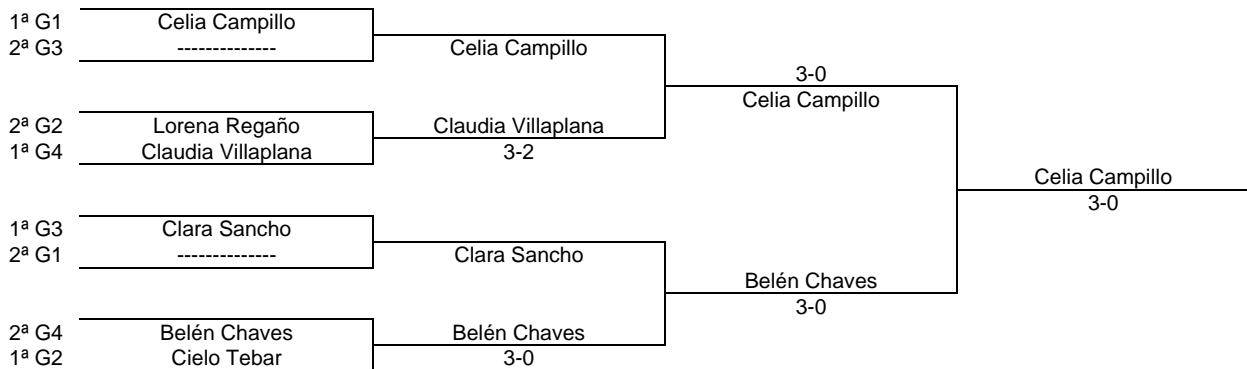

ALEVIN FEMENINO - CUADRO FINAL

CADETE FEMENINO – GRUPO UNICO

Enc	Día	Hora	Mesa	GRUPO 1					PTS.	CLA.		
4-2	22.04	09.30	9/10	1	Denisa Maria Maricean		1-3		3-1	3-1	4	2ª
5-1				2	Silvia Escalante	3-1			3-1	3-0	6	1ª
3-4				3	Laura Morales							
2-5				4	Sara Pizarro	1-3	1-3			3-2	2	3ª
1-3				5	Esther Hernández	1-3	0-3		2-3		0	4ª
4-5												
1-2												
5-3												
1-4												
2-3												

Esta categoría finaliza con el orden indicado en el grupo, por lo tanto no hay cuadro final.