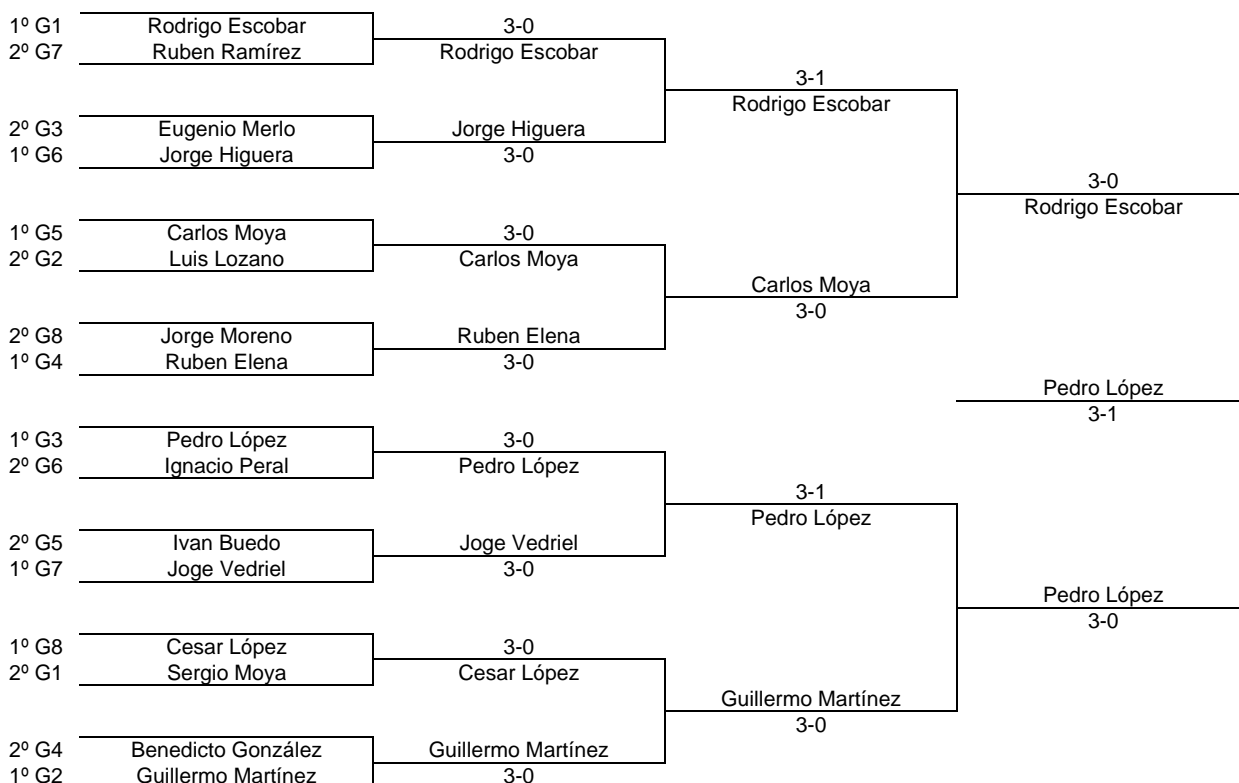

Día	Hora	Mesa	GRUPO 6					PTS.	CLAS.		
				1	2	3	4					
4-2	22.04	11.00	6	1	Jorge Higuera			3-0	3-0		4	1°
3-1												
4-1				2	Iván Rodríguez							
2-3												
3-4				3	José Francisco Delgado	0-3			2-3			
1-2				4	Ignacio Peral	0-3		3-2		2	2°	

Enc	Día	Hora	Mesa	GRUPO 7					PTS.	CLAS.		
				1	2	3	4					
4-2	22.04	11.00	7	1	Jorge Vedriel				3-0		2	1°
3-1												
4-1				2	Dionisio Fernández							
2-3												
3-4				3	Víctor Albanea							
1-2				4	Rubén Ramírez	0-3				0	2°	

Enc	Día	Hora	Mesa	GRUPO 8					PTS.	CLAS.		
				1	2	3	4					
4-2	22.04	11.00	8	1	Cesar López			3-0	3-0		4	1°
3-1												
4-1				2	Ricardo Calzada							
2-3												
3-4				3	Miguel Sánchez	0-3			1-3			
1-2				4	Jorge Moreno	0-3		3-1		2	2°	

INFANTIL MASCULINO - CUADRO FINAL