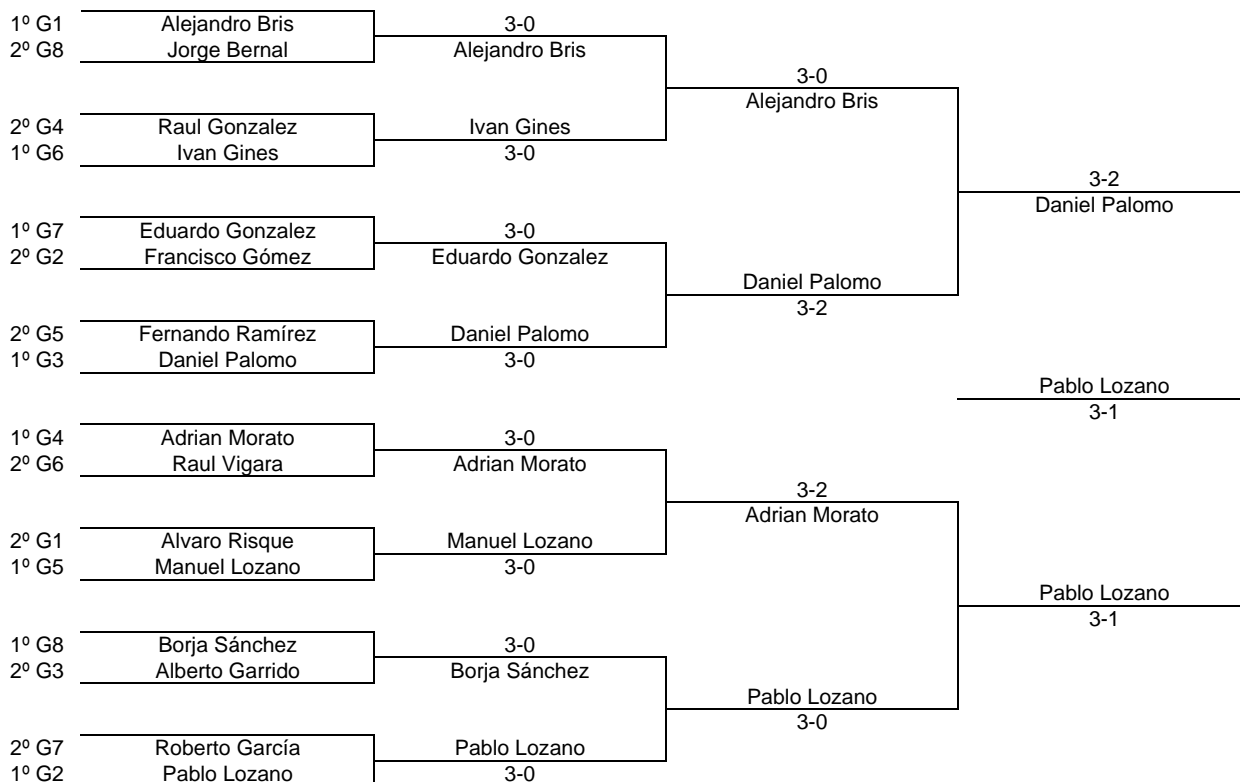

Enc	Día	Hora	Mesa	GRUPO 6				1	2	3	4	PTS.	CLAS.	
4-2	22.04	12.30	6	1	Iván Ginés			3-1	3-0			4	1°	
3-1				2	Gabriel Olmeda									
4-1				3	Eduardo Gómez	1-3			1-3				0	3°
2-3				4	Raúl Vígara	0-3-		3-1					2	2°
3-4														
1-2														

Enc	Día	Hora	Mesa	GRUPO 7				1	2	3	4	PTS.	CLAS.	
4-2	22.04	12.30	7	1	Eduardo González					3-0		2	1°	
3-1				2	Diego Garrido									
4-1				3	Borja Martín									
2-3				4	Roberto García	0-3							0	2°
3-4														
1-2														

Enc	Día	Hora	Mesa	GRUPO 8				1	2	3	4	PTS.	CLAS.	
4-2	22.04	12.30	8	1	Borja Sánchez		3-2	3-1	3-0			6	1°	
3-1				2	Imanol Cano	2-3		2-3	3-0			2	3°	
4-1				3	Jorge Bernal	1-3	3-2		3-0			4	2°	
2-3				4	José Ramón Isla	0-3	0-3	0-3				0	4°	
3-4														
1-2														

ALEVIN MASCULINO - CUADRO FINAL