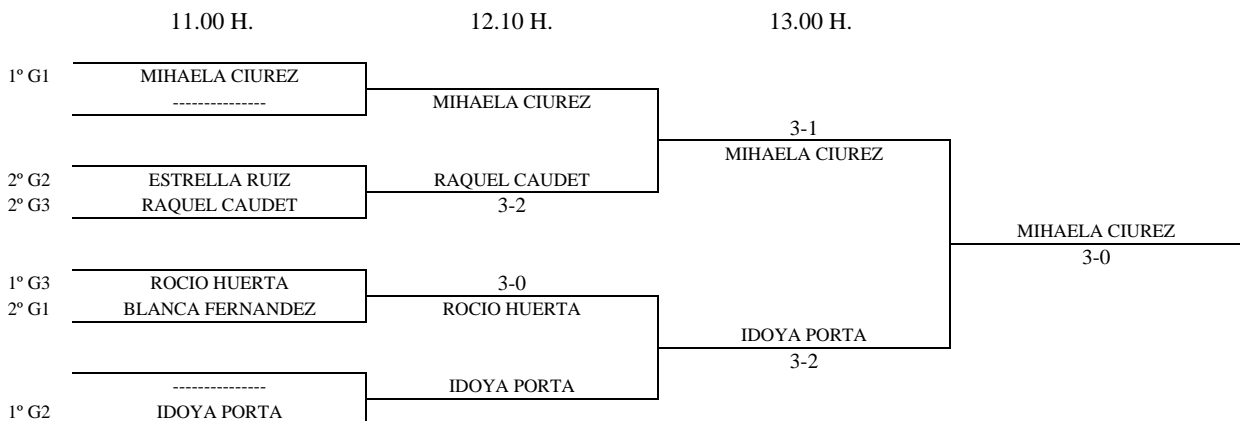

ABSOLUTO FEMENINO - 1ª FASE

Enc	Dia	Hora	Mesa	GRUPO 1					PTS.	CLAS.			
				1	2	3	4	5					
4-2	07-01	17.30	1	1	Mihaela Ciurez		3-0	3-0	3-0	3-0	8	1ª	
5-1													
3-4				2	Lucia Granados	0-3		0-3	0-3	0-3	4	5ª	
2-5													
1-3				3	Silvia Escalante	0-3	3-0		3-2	1-3	6	3ª	
4-5													
1-2				4	Denis - Maria Maricean	0-3	3-0	2-3		1-3	5	4ª	
5-3													
1-4				5	Blanca Fernandez	0-3	3-0	3-1	3-1		7	2ª	
2-3													

Enc	Dia	Hora	Mesa	GRUPO 2				PTS.	CLAS.			
				1	2	3	4					
4-2	07-01	17.30	2	1	Idoya Porta		3-1	3-0	3-0	6	1ª	
3-1												
4-1				2	Cristina Sanchez	1-3		0-3	0-3	3	4ª	
2-3												
3-4				3	María Blazquez	0-3	3-0		0-3	4	3ª	
1-2												
				4	Estrella Ruiz	0-3	3-0	3-0		5	2ª	

Enc	Dia	Hora	Mesa	GRUPO 3				PTS.	CLAS.			
				1	2	3	4					
4-2	07-01	17.30	2	1	Rocio Huerta		3-0	3-0	3-2	6	1ª	
3-1												
4-1				2	Sonia Martin	0-3		0-3	0-3	3	4ª	
2-3												
3-4				3	Caroline Grimpel	0-3	3-0		0-3	4	3ª	
1-2												
				4	Raquel Caudet	2-3	3-0	3-0		5	2ª	

CUADRO FINAL

08 - 01 - 2006