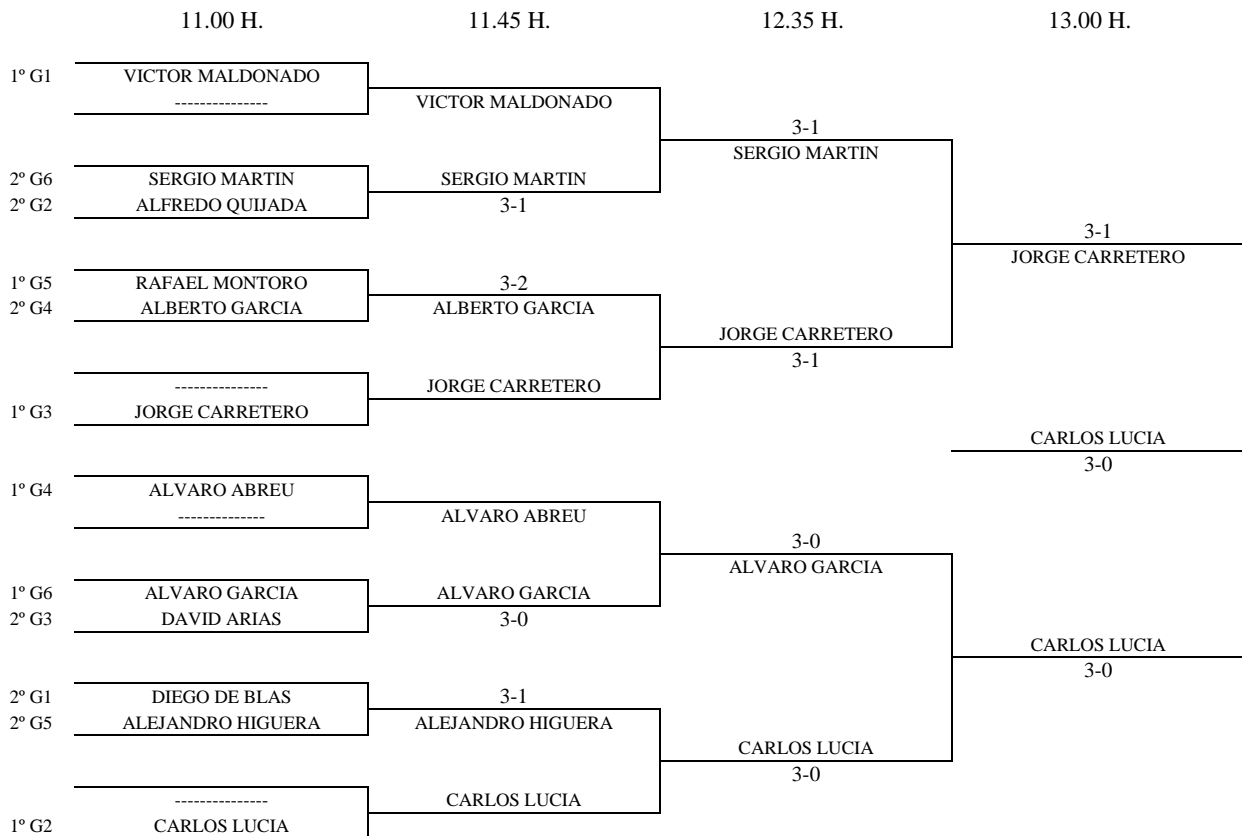

Enc	Dia	Hora	Mesa	GRUPO 5					1	2	3	4	5	PTS.	CLAS.
4-2	07-01	11.45	8	1	Alejandro Higuera		1-3	3-0	3-2	3-1	7	2°			
5-1				2	Rafael Montoro	3-1		3-0	3-2	3-0					
3-4				3	Alejandro Gascón	0-3	0-3		0-3	0-3					
2-5				4	Juan Franco	2-3	2-3	3-0		3-0					
1-3				5	Isaac Albarran	1-3	0-3	3-0	0-3						
4-5															
1-2															
5-3															
1-4															
2-3															

Enc	Dia	Hora	Mesa	GRUPO 6					1	2	3	4	5	PTS.	CLAS.
4-2	07-01	11.45	9	1	Alvaro Garcia		3-0	3-2	3-0	3-0	8	1°			
5-1				2	Jonathan Rodriguez	0-3		1-3	3-0	0-3					
3-4				3	Sergio Martin	2-3	3-1		3-1	3-0					
2-5				4	Jaime Aguilera	0-3	0-3	1-3		0-3					
1-3				5	Antonio Lara	0-3	3-0	0-3	3-0						
4-5															
1-2															
5-3															
1-4															
2-3															

JUVENIL MASCULINO - CUADRO FINAL

08 - 01 - 2006