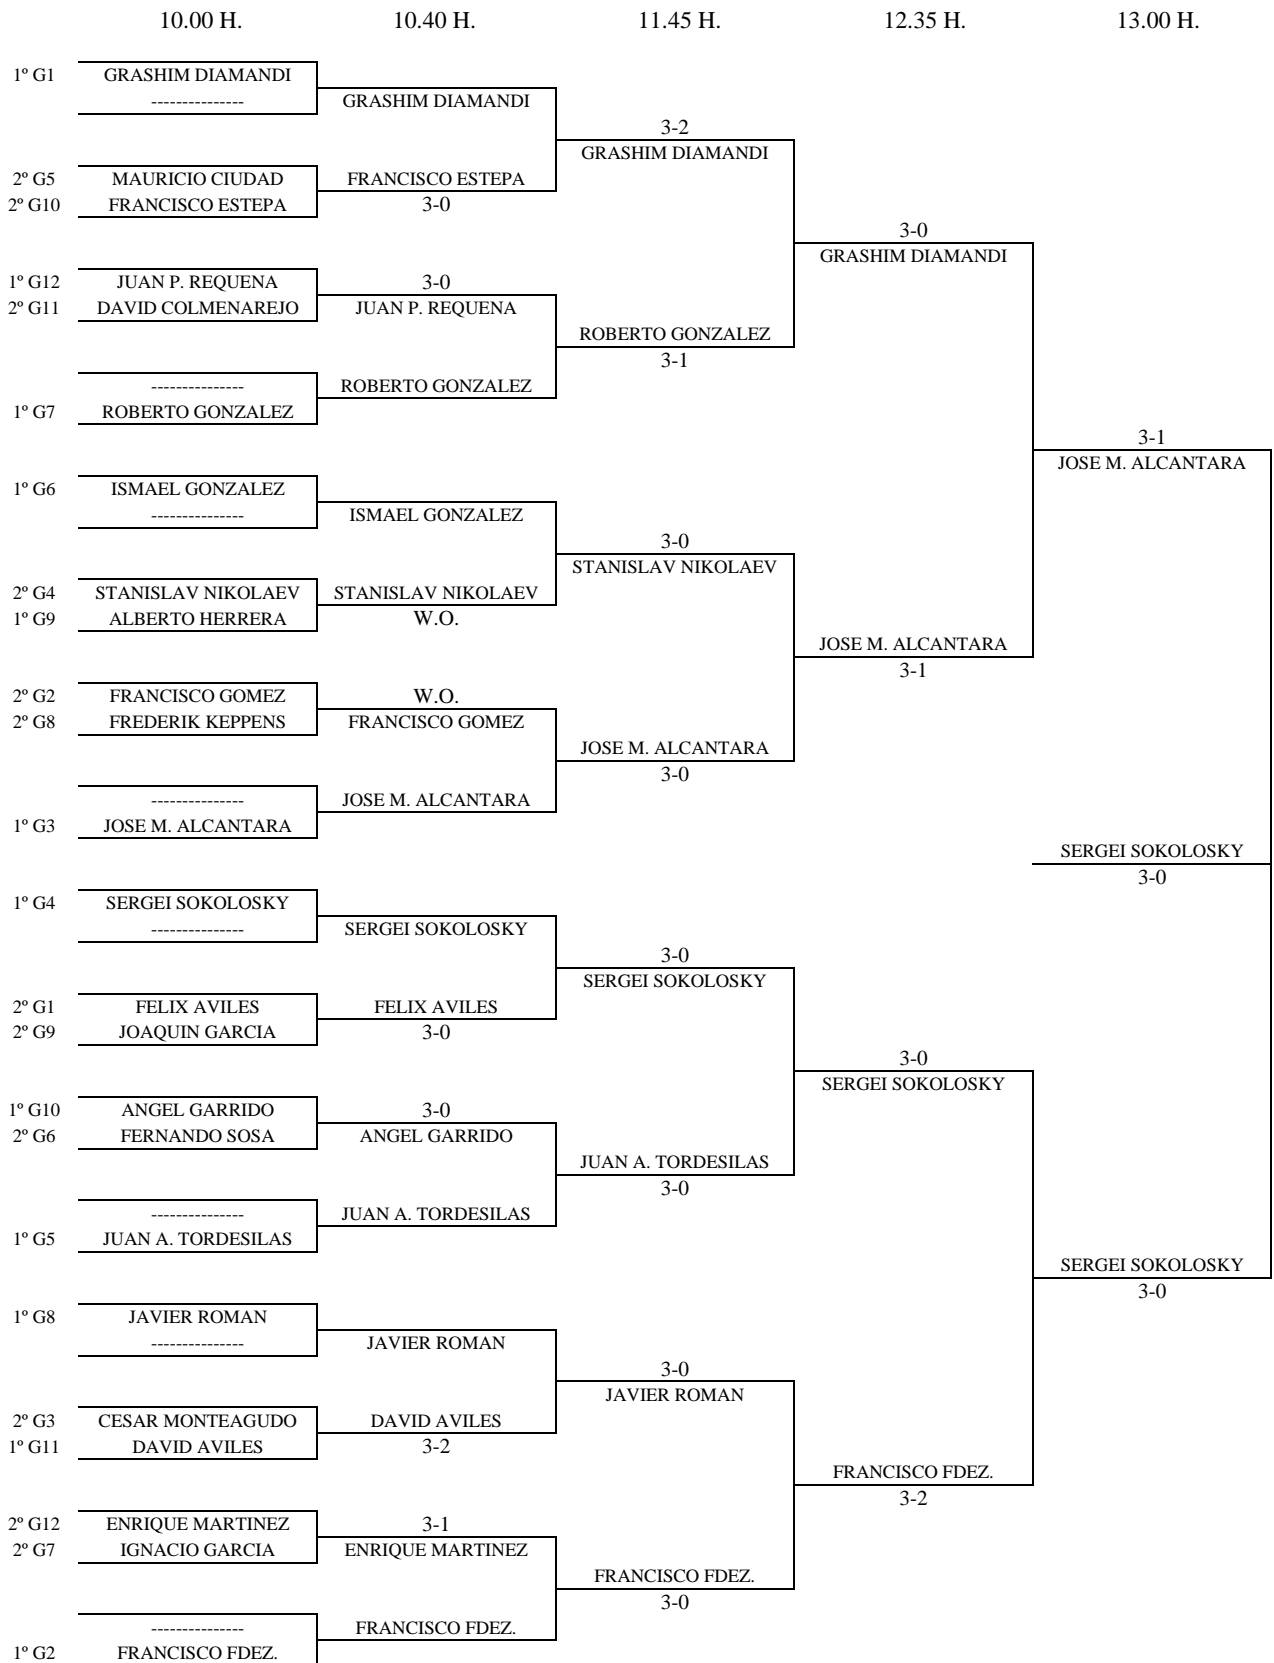

SENIOR MASCULINO - CUADRO FINAL

08 - 01 - 06

JUVENIL MASCULINO - 1ª FASE

Enc	Dia	Hora	Mesa	GRUPO 1					PTS.	CLAS.		
				1	2	3	4	5				
4-2 5-1	07-01	11.45	4	1	Victor Maldonado		3-0	3-0	3-1	3-0	8	1º
3-4 2-5				2	Jonathan Conde	0-3		0-3	0-3	1-3	4	5º
1-3 4-5				3	Diego de Blas	0-3	3-0		3-2	3-1	7	2º
1-2 5-3				4	Alberto Villaverde	1-3	3-0	2-3		3-0	6	3º
1-4 2-3				5	Ivan Arias	0-3	3-1	1-3	0-3		5	4º

Enc	Dia	Hora	Mesa	GRUPO 2					PTS.	CLAS.		
				1	2	3	4	5				
4-2 5-1	07-01	11.45	5	1	Carlos Lucia		3-0	3-0	3-0	3-0	8	1º
3-4 2-5				2	Alfredo Quijada	0-3		3-0	3-0	3-0	7	2º
1-3 4-5				3	Marcos Turiel	0-3	0-3		2-3	0-3	4	5º
1-2 5-3				4	Daniel Gonzalez	0-3	0-3	3-2		1-3	5	4º
1-4 2-3				5	Manuel Calvo	0-3	0-3	3-0	3-1		6	3º

Enc	Dia	Hora	Mesa	GRUPO 3					PTS.	CLAS.		
				1	2	3	4	5				
4-2 5-1	07-01	11.45	6	1	Jorge Carretero		3-0	3-0	3-0	3-2	8	1º
3-4 2-5				2	Jorge Jimenez	0-3		0-3	3-2	0-3	5	4º
1-3 4-5				3	Luis del Rio	0-3	3-0		3-0	2-3	6	3º
1-2 5-3				4	Jose Pablo Romero	0-3	2-3	0-3		0-3	4	5º
1-4 2-3				5	David Arias	2-3	3-0	3-2	3-0		7	2º

Enc	Dia	Hora	Mesa	GRUPO 4					PTS.	CLAS.		
				1	2	3	4	5				
4-2 5-1	07-01	11.45	7	1	Alvaro Abreu		3-1	3-0	3-0	3-0	8	1º
3-4 2-5				2	Ivan Elena	1-3		3-0	1-3	1-3	5	4º
1-3 4-5				3	Jorge Palomo	0-3	0-3		0-3	0-3	4	5º
1-2 5-3				4	Jorge Sanchez	0-3	3-1	3-0		0-3	6	3º
1-4 2-3				5	Alberto Garcia	0-3	3-1	3-0	3-0		7	2º