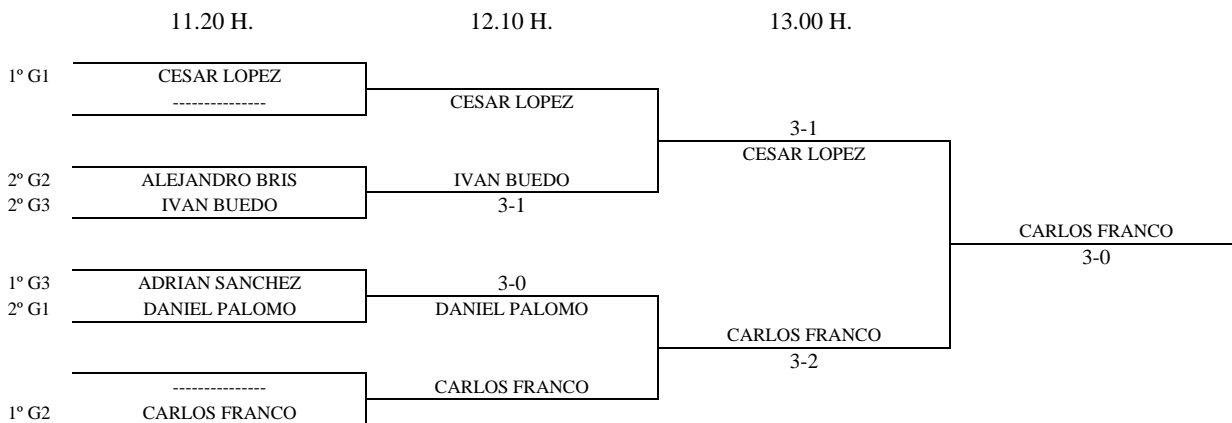

ALEVIN MASCULINO - 1ª FASE

Enc	Dia	Hora	Mesa	GRUPO 1					PTS.	CLAS.	
4-2	07-01	17.30	3	1	Daniel Palomo		3-0	0-3		3	2º
3-1											
4-1				2	Felix Blazquez	0-3		0-3			
2-3											
3-4				3	Cesar Lopez	3-0	3-0				
1-2											
				4	Alvaro Risque						

Enc	Dia	Hora	Mesa	GRUPO 2					PTS.	CLAS.	
4-2	07-01	17.30	3	1	Carlos Franco			3-0	3-0	4	1º
3-1											
4-1				2	Miguel Sanchez						
2-3											
3-4				3	Diego Cruz	0-3			0-3		
1-2											
				4	Alejandro Bris	0-3		3-0		3	2º

Enc	Dia	Hora	Mesa	GRUPO 3					PTS.	CLAS.	
4-2	07-01	17.30	4	1	Adrian Sanchez		3-0	3-0	3-1	6	1º
3-1											
4-1				2	Pablo del Rio	0-3		0-3	0-3		
2-3											
3-4				3	Ivan Buedo	0-3	3-0		3-2		
1-2											
				4	Sergio Moya	1-3	3-0	2-3		4	3º

CUADRO FINAL

08 - 01 - 2006