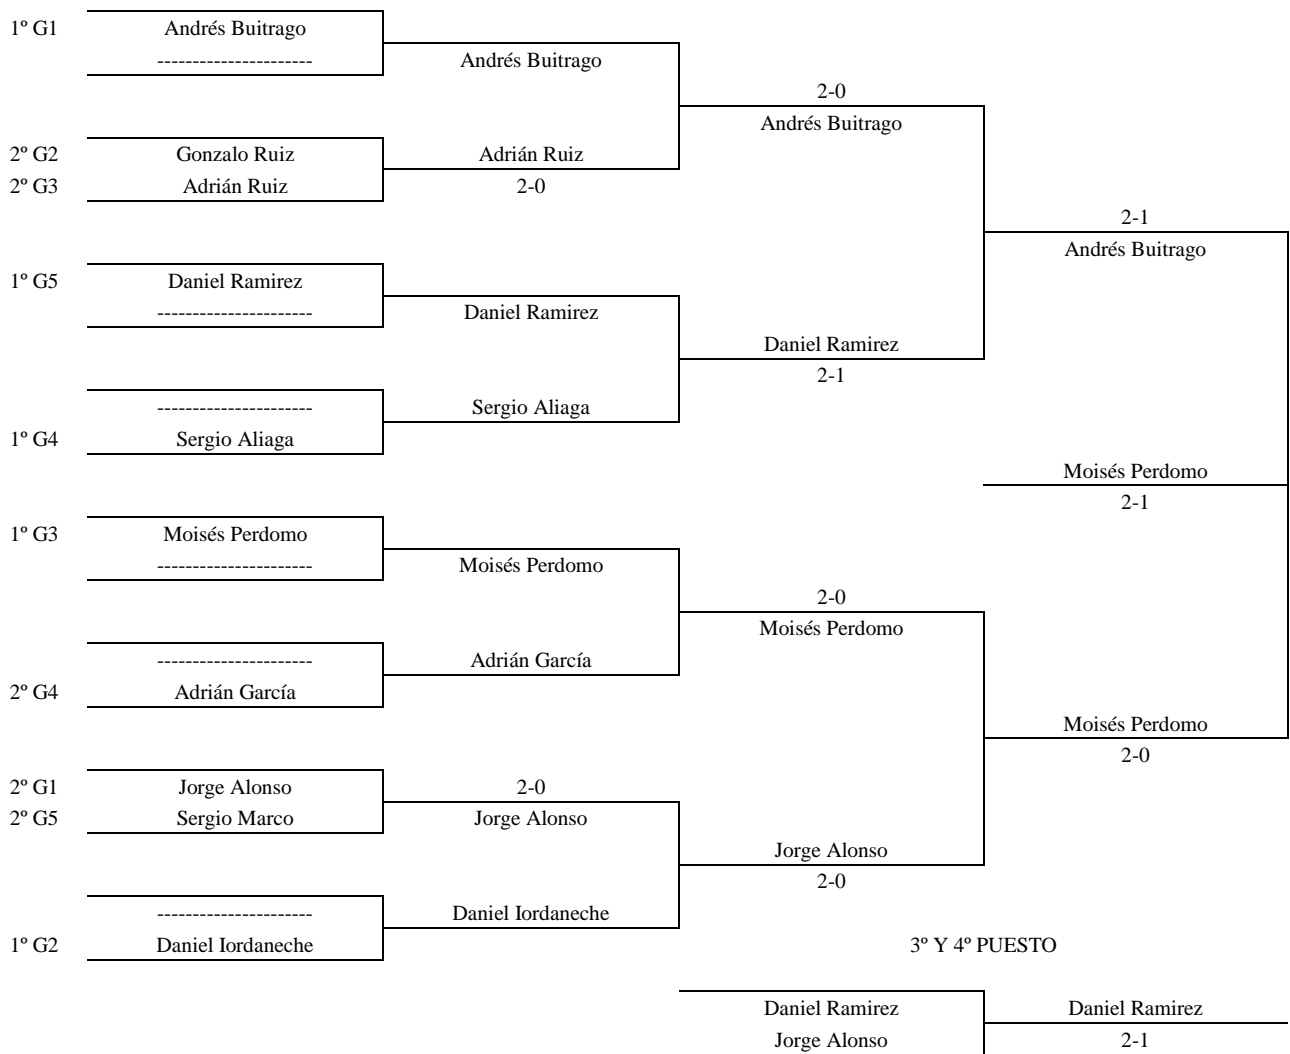

INFANTIL MASCULINO - CUADRO FINAL

CADETE MASCULINO

Enc	Día	Hora	Mesa	GRUPO 1						PTS.	CLAS.											
4-2	20.05	18.00		1	Alberto Martínez		2-1	2-0	0-2	0-2		6	4°									
5-1				2	Marco Calderón	1-2		0-2	0-2	0-2				4	5°							
3-4				3	Guillermo Fernández	0-2	2-0		2-0	0-2						6	3°					
2-5				4	Marcos Montero	2-0	2-0	0-2		0-2								6	2°			
1-3				5	Pablo Herrezuelo	2-0	2-0	2-0	2-0											8	1°	
4-5																						
1-2																						
5-3																						
1-4																						
2-3