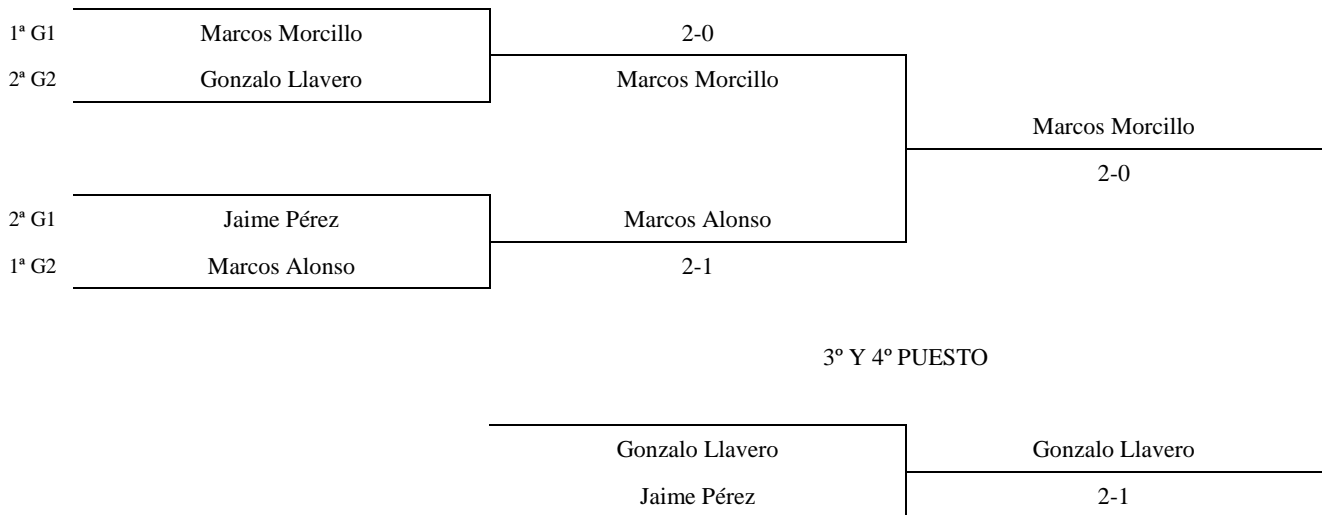

ALEVIN MASCULINO - 1ª FASE

Enc	Día	Hora	Mesa	GRUPO 1					PTS.	CLAS.		
4-2	20.05	18.00		1	Daniel Jiménez		0-2	2-0	0-2		4	3°
3-1				2	Marcos Morcillo	2-0		2-0	2-0		6	1°
4-1				3	Sergio Tamayo	0-2	0-2		0-2		3	4°
3-2				4	Jaime Pérez	2-0	0-2	2-0			5	2°
4-3												
1-2												

Enc	Día	Hora	Mesa	GRUPO 2				PTS.	CLAS.	
1-3	20.05	18.00		1	Marcos Alonso		2-1	2-1	4	1°
2-3				2	Jaime Ruiz	1-2		1-2	2	3°
1-2				3	Gonzalo Llaveró	1-2	2-1		3	2°