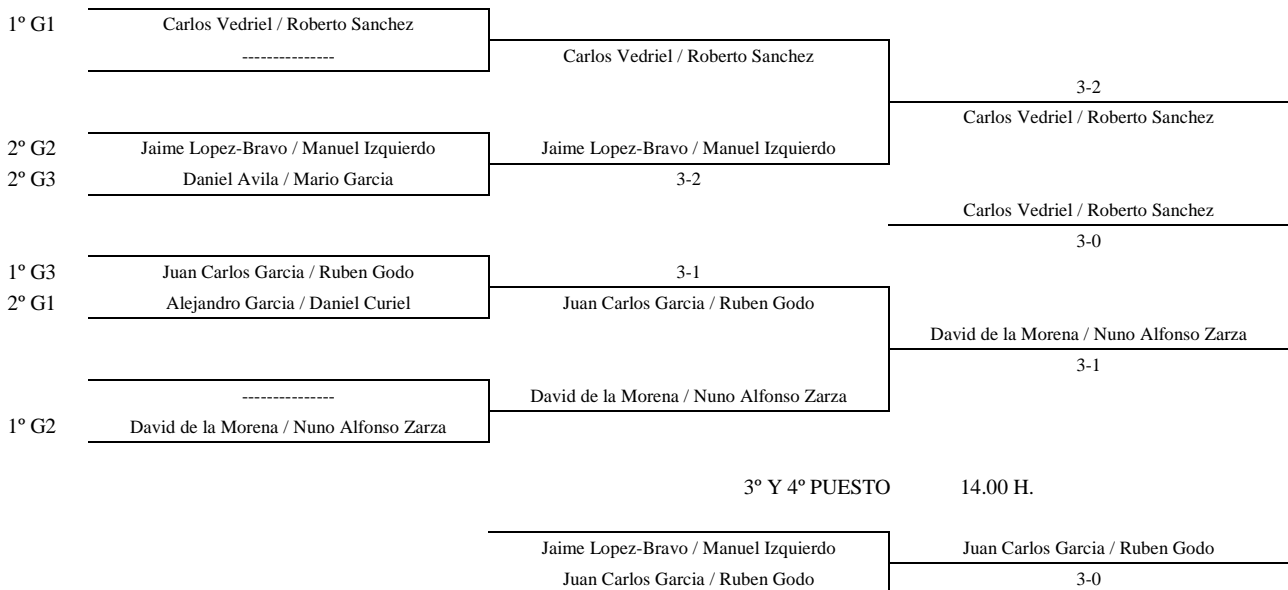

ALEVIN MASCULINO - 1ª FASE

Enc	Día	Hora	Mesa	GRUPO 1				1	2	3	4	PTS.	CLAS.	
4-2	05.06	09.30	11	1	Carlos Vedriel Roberto Sánchez					3-0	3-0	3-0	6	1º
3-1					Alejandro García Daniel Curiel				0-3		3-0	3-0		
4-1				3	Jaime Morata Pedro Muñoz				0-3	0-3		3-0	4	3º
2-3					David Pociña Mikel Tubilla				0-3	0-3	0-3			
3-4													3	4º
1-2														

Enc	Día	Hora	Mesa	GRUPO 2				1	2	3	4	PTS.	CLAS.	
4-2	05.06	09.30	12	1	David de la Morena Nuno Alfonso Zarza					3-1	3-0	3-0	6	1º
3-1					Jaime López-Bravo Manuel Izquierdo				1-3		3-0	3-0		
4-1				3	Chang Zhou Víctor Gómez				0-3	0-3		3-1	4	3º
2-3					Pablo Serrano Oscar Tejeros				0-3	0-3	1-3			
3-4													3	4º
1-2														

Enc	Día	Hora	Mesa	GRUPO 3			1	2	3	PTS.	CLAS.	
2-3	05.06	10.30	10	1	Juan Carlos García Rubén Gordo				3-0	3-0	4	1º
3-1					Daniel Avila Mario Garcia			0-3		3-0		
1-2				Álvaro Sepúlveda Gonzalo Herranz			0-3	0-3			2	3º

12.25 H.

13.10 H.

14.00 H.