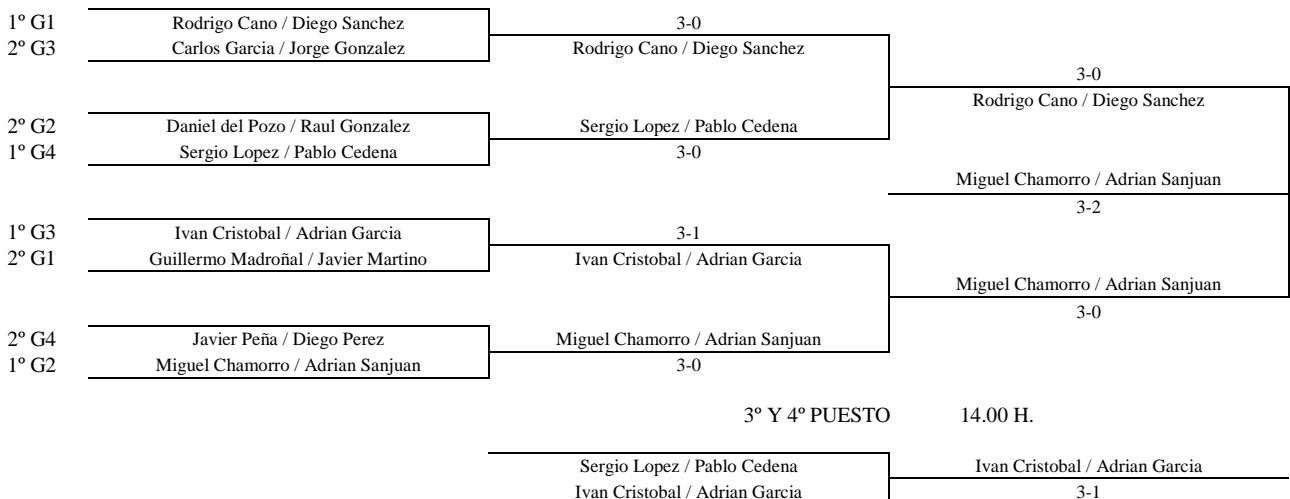

INFANTIL MASCULINO - 1ª FASE

Enc	Día	Hora	Mesa	GRUPO 1				1	2	3	4	PTS.	CLAS.							
4-2	05.06	09.30	7	1	Rodrigo Cano Diego Sánchez					3-0	3-0	3-0	6	1º						
3-1					2	Guillermo Madroñal Javier Martino				0-3		3-2			3-1	5	2º			
4-1				3		Ángel López-Bravo Jorge Domingo				0-3	1-3		3-0	4	3º					
2-3						4	Adrian González Cristian Sánchez				0-3	1-3	0-3						3	4º
3-4																				
1-2																				

Enc	Día	Hora	Mesa	GRUPO 2				1	2	3	4	PTS.	CLAS.							
4-2	05.06	09.30	8	1	Miguel Chamorro Adrian Sanjuán					3-0	3-0	3-0	6	1º						
3-1					2	Cesar Lucio Erik Petterson				0-3		2-3			3-2	4	3º			
4-1				3		Fernando Cabanes José María Bello				0-3	3-2		0-3	4	4º					
2-3						4	Daniel del Pozo Raúl González				0-3	2-3	3-0						4	2º
3-4																				
1-2																				

Enc	Día	Hora	Mesa	GRUPO 3			1	2	3	PTS.	CLAS.				
2-3	05.06	09.30	9	1	Iván Cristóbal Adrian García				3-0	3-0	4	1º			
3-1					2	Carlos Garcia Jorge Gonzalez			0-3				3-2	3	2º
1-2				3		Álvaro Luque Álvaro Cuevas			0-3	2-3		2	3º		

Enc	Día	Hora	Mesa	GRUPO 4			1	2	3	PTS.	CLAS.				
2-3	05.06	09.30	10	1	Javier Peña Diego Pérez				2-3	3-0	3	2º			
3-1					2	Sergio Lopez Pablo Cedena			3-2				3-1	4	1º
1-2				3		Alexander Sánchez Antonio Hermogenes			0-3	1-3		2	3º		

12.25 H.

13.10 H.

14.00 H.