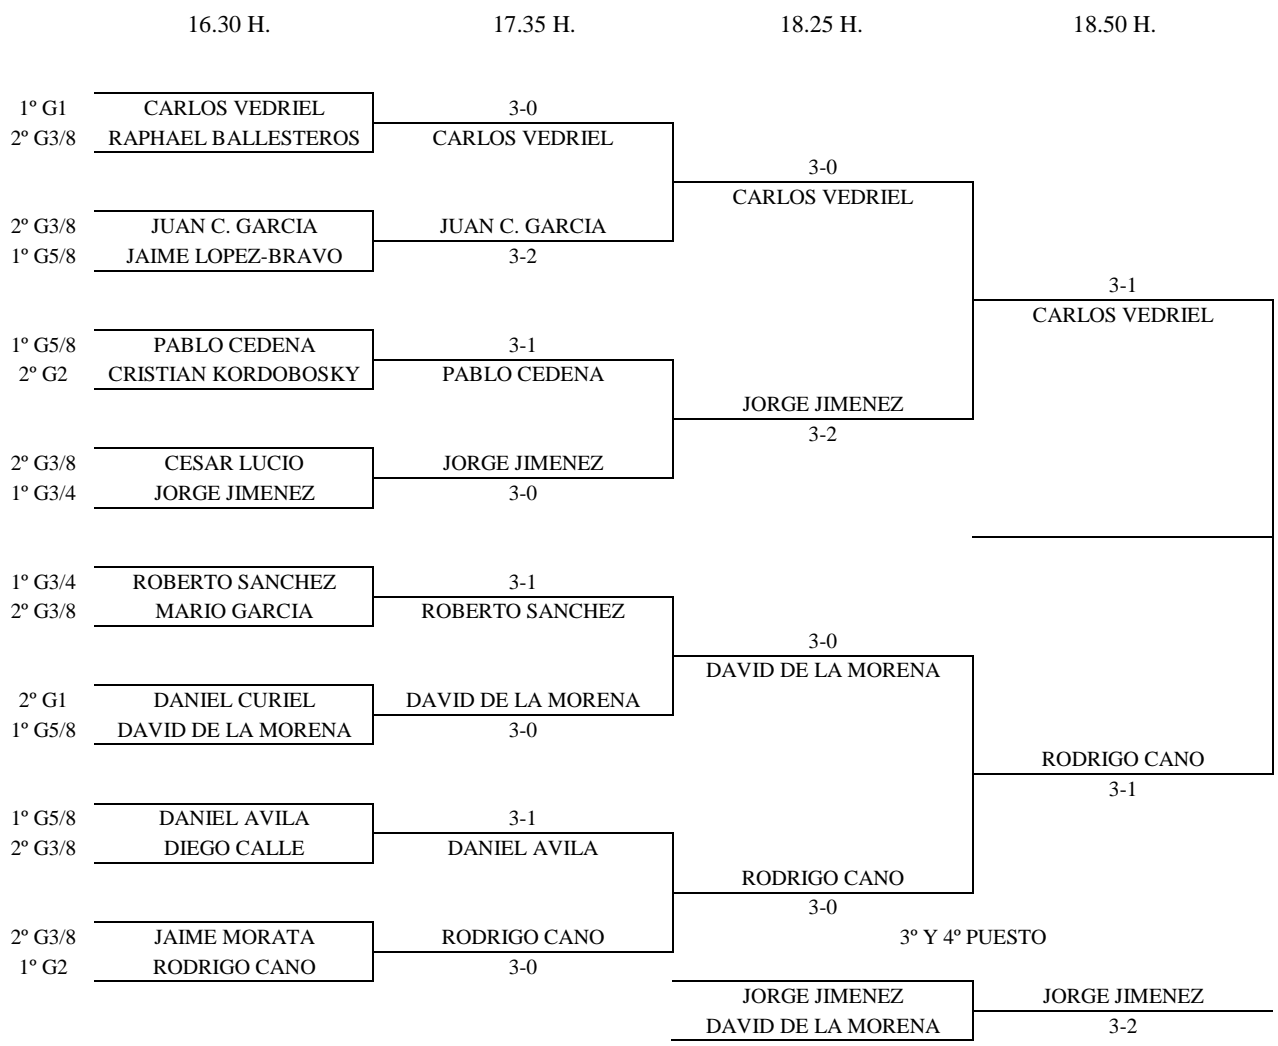

ALEVIN MASCULINO - 1ª FASE

Enc	Dia	Hora	Mesa	GRUPO 7				1	2	3	4	PTS.	CLAS.
4-2	9.05	10.45	7	1	Cesar Lucio		0-3	3-0	3-0		5	2º	
3-1				2	Daniel Ávila	3-0		3-1	3-0		6	1º	
4-1				3	Sergio Mora	0-3	1-3		0-3		3	4º	
2-3				4	Gonzalo Portero	0-3	0-3	3-0			4	3º	
3-4													
1-2													

Enc	Dia	Hora	Mesa	GRUPO 8				1	2	3	4	PTS.	CLAS.
4-2	9.05	10.45	8	1	Pablo Cedena		3-0	3-0	3-0		6	1º	
3-1				2	Andrés Romero	0-3		3-2	0-3	4	3º		
4-1				David Ruiz									
2-3				3	Wang Yun	0-3	2-3		1-3	3	4º		
3-4				4	Jaime Morata	0-3	3-0	3-1		5	2º		
1-2													

Jugadores pendientes de asignar grupo: David Ruiz, Ignacio Cano, Daniel Jiménez, Alejandro Ortiz y Alberto López.