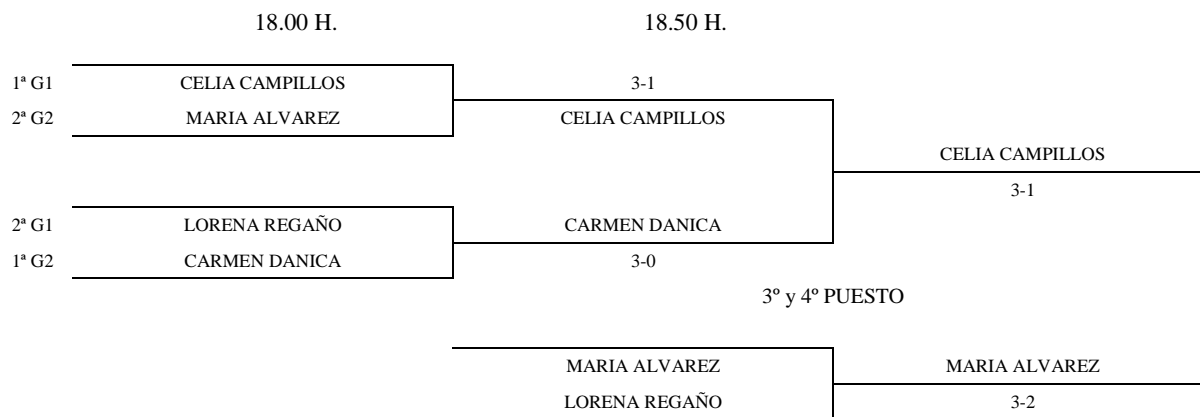

CADETE FEMENINO - 1ª FASE

Enc	Dia	Hora	Mesa	GRUPO 1					PTS.	CLAS.								
4-2	9.05	12.30	11	1	Celia Campillos		3-2	3-0	3-0	6	1ª							
3-1				2	Laura de la Morena	2-3		3-1	1-3			4	3ª					
4-1				3	Sara Dávila	0-3	1-3		2-3					3	4ª			
2-3				4	Lorena Regaño	0-3	3-1	3-2								5	2ª	
3-4																		
1-2																		

Enc	Dia	Hora	Mesa	GRUPO 2					PTS.	CLAS.								
4-2	9.05	12.30	12	1	Carmen Danica		3-0	3-0	3-0	6	1ª							
3-1				2	María Álvarez	0-3		3-0	3-0			5	2ª					
4-1				3	Sara Ávila	0-3	0-3		1-3					3	4ª			
2-3				4	Andrea Sanz	0-3	0-3	3-1								4	3ª	
3-4																		
1-2																		

Jugadoras pendientes de asignar grupo: Eva Moreno e Irene Molinelli

CUADRO FINAL

- EN TODAS LAS CATEGORÍAS SE CLASIFICAN PARA EL CUADRO FINAL LOS DOS PRIMEROS DE CADA GRUPO.

- ESTE CAMPEONATO SE JUGARÁ CON BOLA BLANCA, POR LO QUE NO SE PODRÁN UTILIZAR POLOS DE ESTE COLOR.