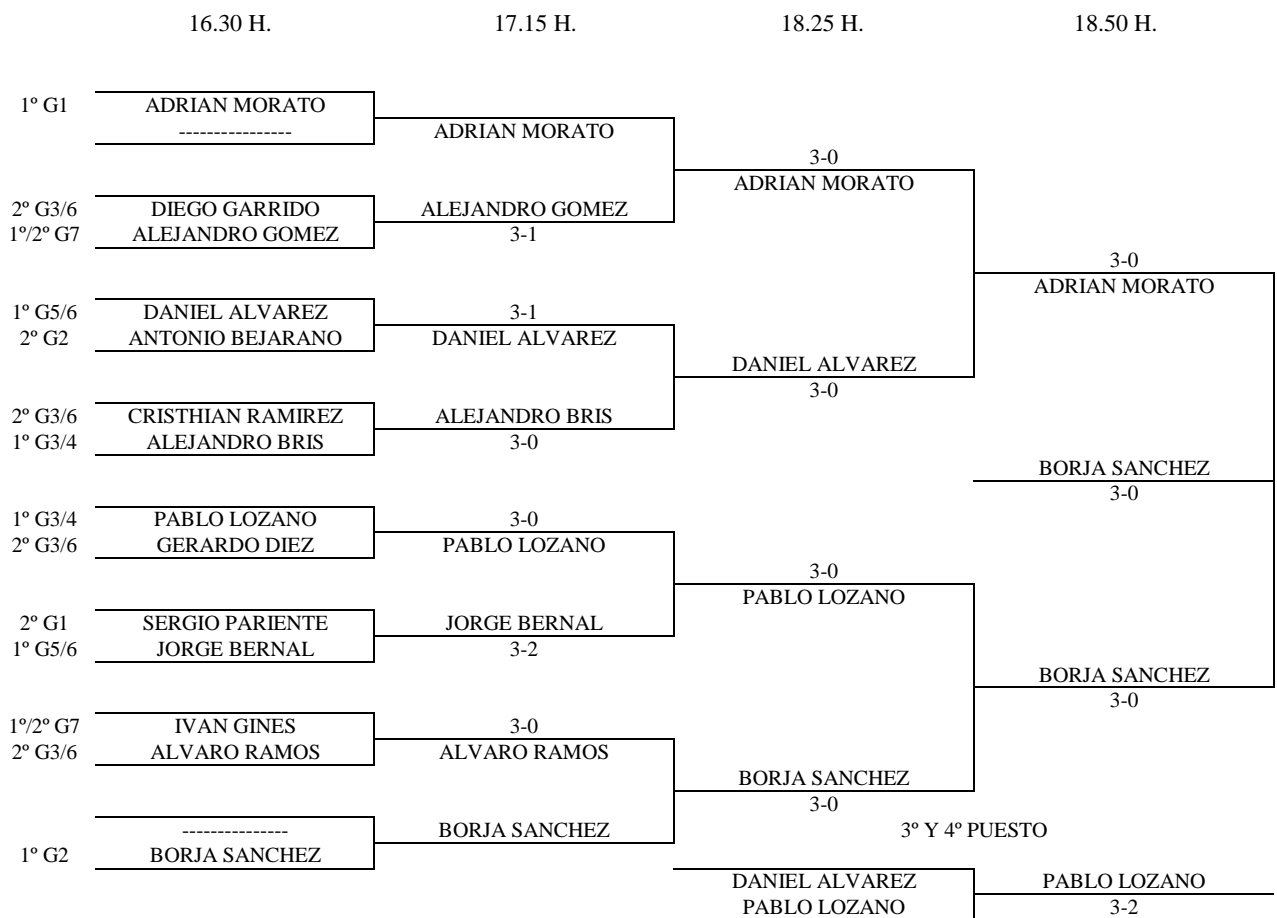

CADETE MASCULINO - 1ª FASE

Enc	Dia	Hora	Mesa	GRUPO 7					PTS.	CLAS.		
4-2	9.05	9.00	7	1	Alejandro Gómez		3-2	3-2	3-0		6	1º
3-1				2	Iván Ginés	2-3		3-1	3-0		5	2º
4-1				3	Jorge Cifuentes	2-3	1-3		3-1		4	3º
2-3				4	Jorge Sánchez	0-3	0-3	1-3			3	4º
3-4					Alvaro Llamas							
1-2												

Jugadores pendientes de asignar grupo: Guillermo Pajuelo, Carlos Mateos, Pablo Jiménez, Álvaro Llamas y Víctor Palomino.

ALEVIN FEMENINO - 1ª FASE

Enc	Dia	Hora	Mesa	GRUPO 1					PTS.	CLAS.		
4-2	9.05	9.00	8	1	Kristina Krassimirova		3-0	3-0	3-0		6	1ª
3-1				2	Aitana Matellanes	0-3		3-0	3-2		5	2ª
4-1				3	Chen Liu Xin Li	0-3	0-3		0-3		3	4ª
2-3				4	Sara Casillas	0-3	2-3	3-0			4	3ª
3-4												
1-2