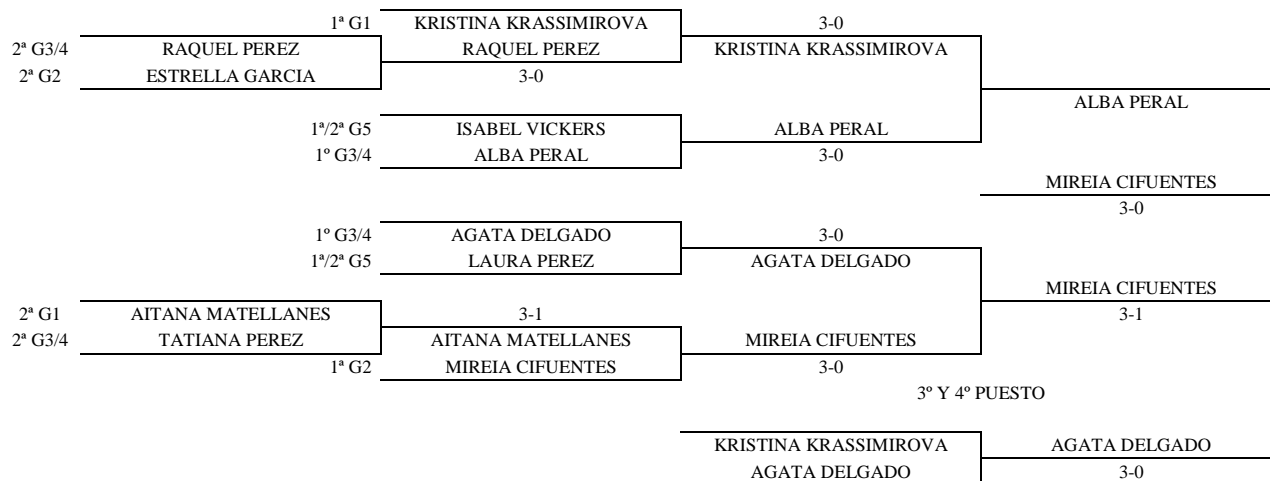

ALEVIN FEMENINO - 1ª FASE

Enc	Dia	Hora	Mesa	GRUPO 2					PTS.	CLAS.			
4-2	9.05	9.00	9	1	Mireia Cifuentes		3-0	3-0	3-0	6	1ª		
3-1				2	Yaiza Cedrián	0-3		3-2	3-0				
4-1					Estrella Garcia								
2-3				3	Elena Domínguez	0-3	0-3		3-0			4	3ª
3-4				4	Lara Escribano	0-3	0-3	0-3					
1-2												3	4ª

Enc	Dia	Hora	Mesa	GRUPO 3					PTS.	CLAS.			
4-2	9.05	9.00	10	1	Ágata Delgado		3-0	3-0	3-0	6	1ª		
3-1				2	Lucía Romero	0-3		1-3	0-3				
4-1					Celia Bejarano	0-3	3-1		0-3			4	3ª
2-3				3									
3-4				4	Raquel Pérez	0-3	3-0	3-0				5	2ª
1-2													

Enc	Dia	Hora	Mesa	GRUPO 4					PTS.	CLAS.				
4-2	9.05	9.00	11	1	Alba Peral		3-0	3-0	3-0	8	1ª			
5-1				2	Andra Diana Iacob	0-3		0-3	0-3			0-3		
3-4					Celia López-Bravo	0-3	3-0		1-3			3-0	6	3ª
2-5				3										
1-3				4	Tatiana Pérez	0-3	3-0	3-1				3-0	7	2ª
4-5				5	Laura Mejias	0-3	3-0	0-3	0-3					
1-2														
5-3														
1-4														
2-3														

Enc	Dia	Hora	Mesa	GRUPO 5					PTS.	CLAS.			
4-2	9.05	9.00	12	1	Laura Pérez		3-0	3-0	3-1	6	1ª		
3-1				2	Irene Pérez	0-3		3-0	0-3				
4-1					Alicia Castro								
2-3				3	Ainhoa Ramos	0-3	0-3		1-3			3	4ª
3-4				4	Isabel Vickers	1-3	3-0	3-1					
1-2												5	2ª

Jugadoras pendientes de asignar grupo: Estrella García, Marina García, Alicia Castro, Lidia Blázquez, Laura Mejias y Natalia Cuevas.

16.30 H.

17.35 H.

18.25 H.

18.50 H