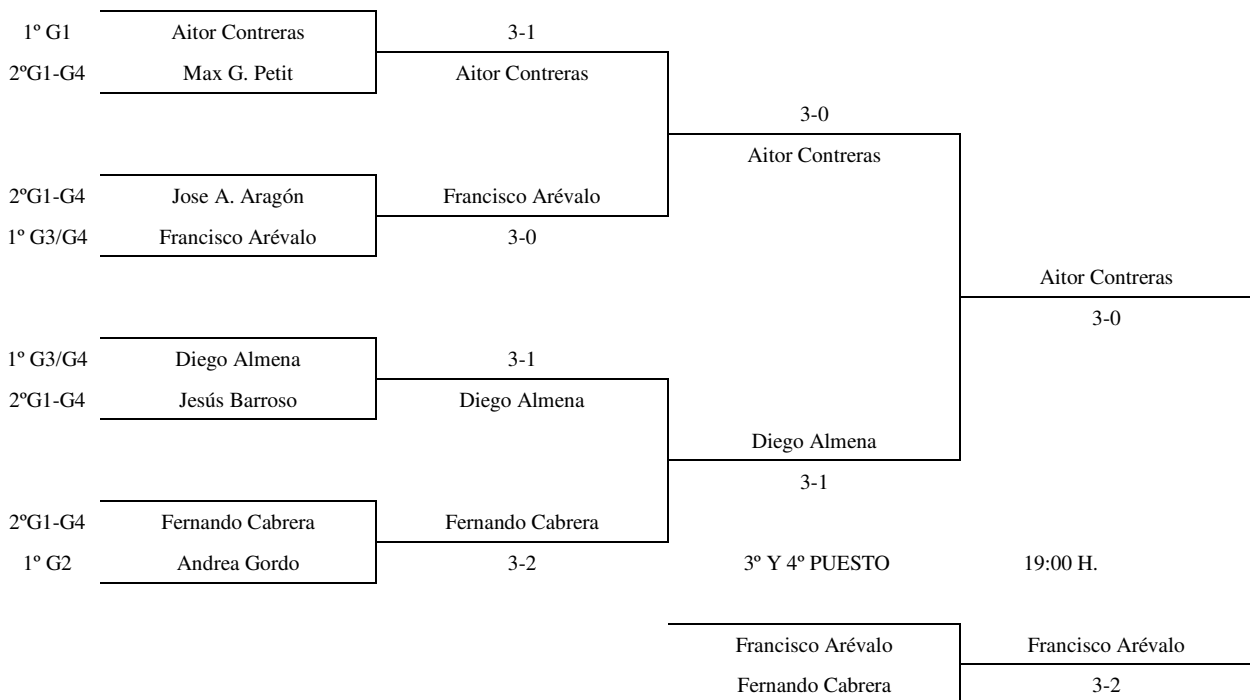

4ª CATEGORÍA – 1ª FASE

Enc	Día	Hora	Mesa	GRUPO 1				1	2	3	PTS.	CLAS.		
1-3	06.04	13.00	14	1	Aitor Contreras				3-1	3-0	4	1º		
2-3				2	Fernando Cabrera			1-3		3-1			3	2º
1-2				3	Sergio Diez			0-3	1-3				2	3º

Enc	Día	Hora	Mesa	GRUPO 2				1	2	3	4	PTS.	CLAS.		
4-2	06.04	13.00	16	1	Marius Florín				1-3	2-3	3-1	4	3º		
3-1				2	Rafael Ocaña			3-1		0-3	0-3			4	4º
4-1				3	Andrea Gordo			3-2	3-0		3-0			6	1º
3-2				4	Jose A. Aragón			1-3	3-0	0-3				4	2º
4-3															
1-2															

Enc	Día	Hora	Mesa	GRUPO 3				1	2	3	4	PTS.	CLAS.			
4-2	06.04	13.00	17	1	Francisco Arévalo				3-1	3-0	3-1	6	1º			
3-1				2	Jose M. Haro			1-3		3-1	1-3			4	3º	
4-1				3	David Jiménez			0-3	1-3		3-2			4	4º	
3-2				4	Jesús Barroso			1-3	3-1	2-3				4	2º	
4-3																
1-2																

Enc	Día	Hora	Mesa	GRUPO 4				1	2	3	4	PTS.	CLAS.			
4-2	06.04	13.00	18	1	Max G. Petit				3-0	3-2	1-3	5	2º			
3-1				2	Jose M. Ávila			0-3		3-2	0-3			4	3º	
4-1				3	Jia Hao Chen Li			2-3	2-3		1-3			3	4º	
3-2				4	Diego Almena			3-1	3-0	3-1				6	1º	
4-3																
1-2																

18:10 H.

18:35 H.

19:00 H.