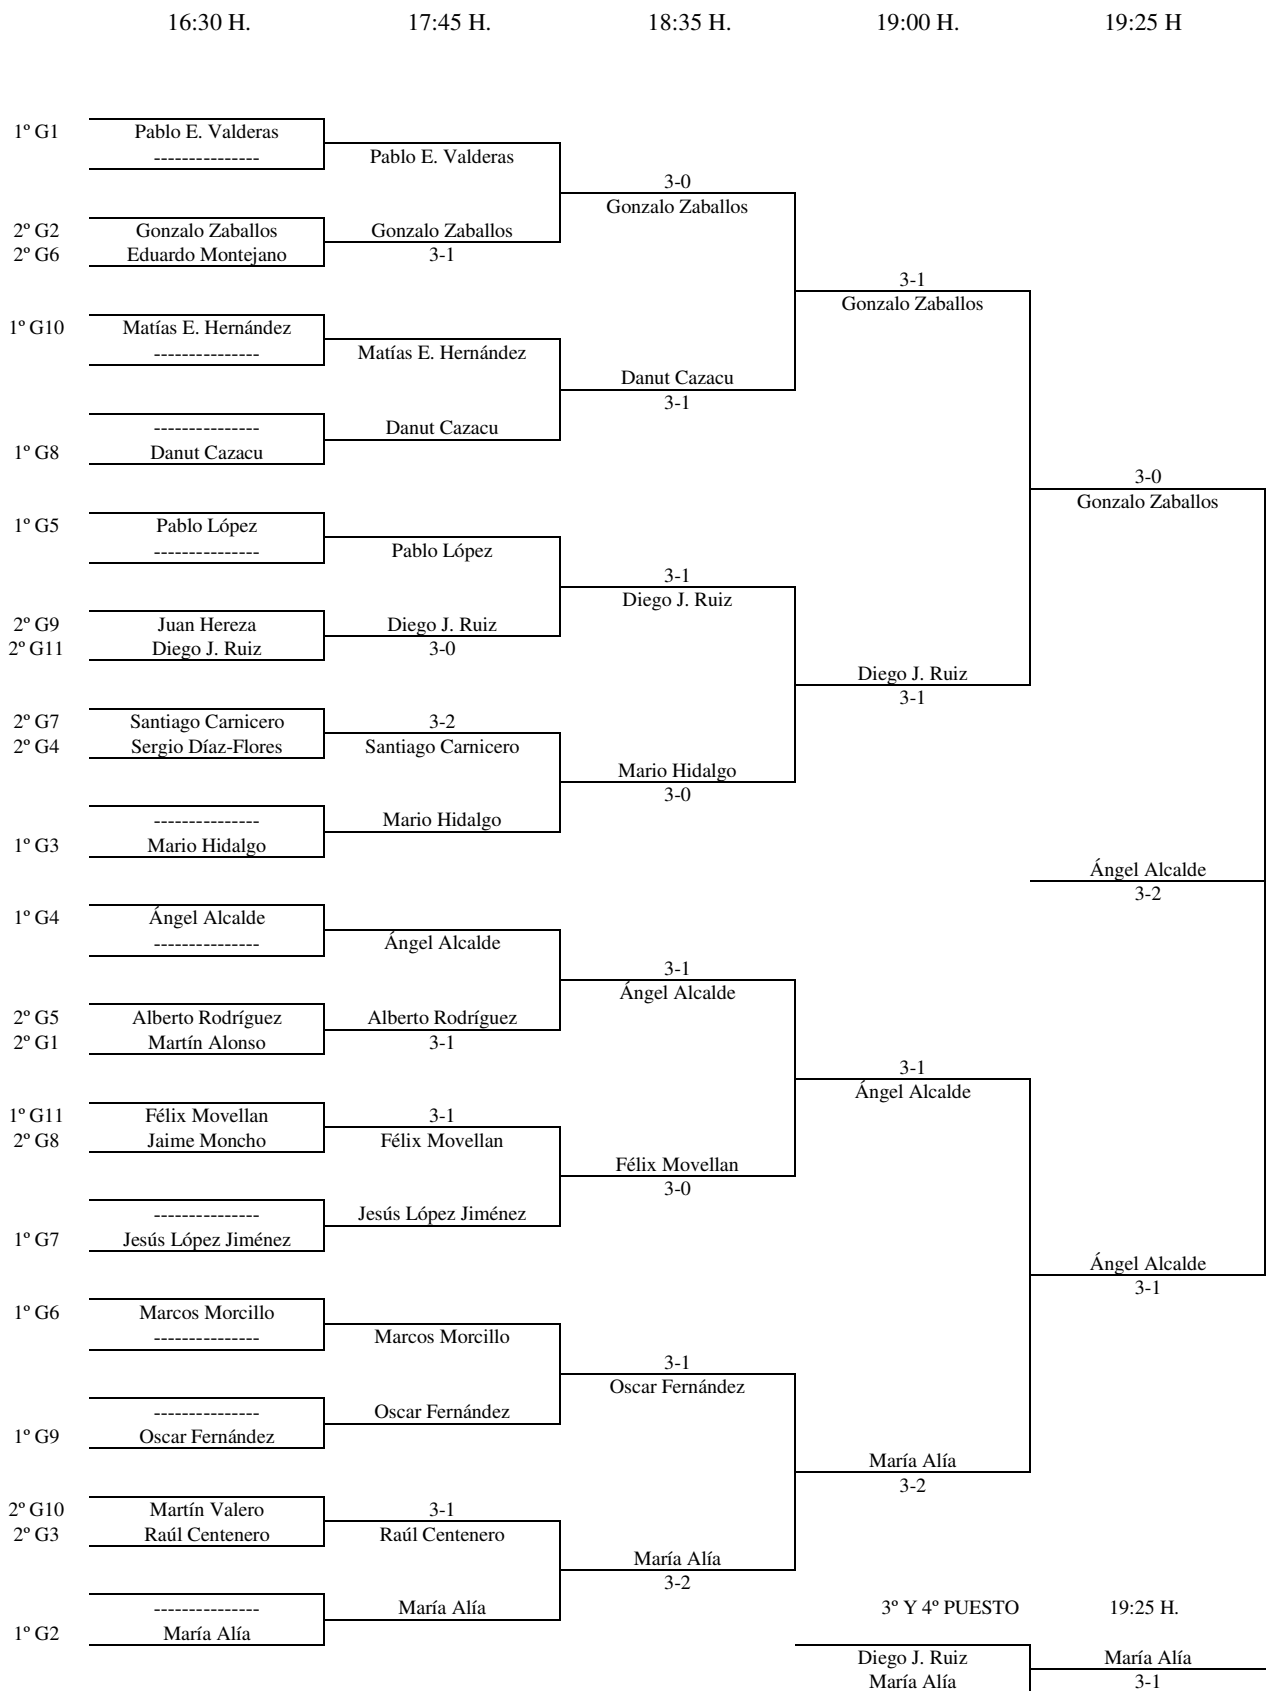

5ª CATEGORÍA – CUADRO FINAL

6ª CATEGORÍA – 1ª FASE

Enc	Día	Hora	Mesa	GRUPO 1					PTS.	CLAS.		
4-2	06.04	9.00	14	1	Leticia Laguna		3-0	3-0	3-0	6	1ª	
3-1				2	Manuel Martínez Peláez	0-3		0-3	0-3	3	4º	
4-1				3	Alejandro Cuellar	0-3	3-0		3-2	5	2º	
3-2				4	Francisco Gómez Márquez	0-3	3-0	2-3		4	3º	
4-3												
1-2												

Enc	Día	Hora	Mesa	GRUPO 2					PTS.	CLAS.		
4-2	06.04	9.00	15	1	Angel Ozaeta		1-3	3-0	3-0	5	2º	
3-1				2	Adrián González	3-1		3-2	3-1	6	1º	
4-1				3	Jorge Alonso	0-3	2-3		1-3	3	4º	
3-2				4	Jorge J. Benavente	0-3	1-3	3-1		4	3º	
4-3												
1-2												

Enc	Día	Hora	Mesa	GRUPO 3					PTS.	CLAS.		
4-2	06.04	9.00	16	1	Miguel Zaballos		3-1	3-0	1-3	5	1º	
3-1				2	Jorge Castellano	1-3		3-1	3-1	5	2º	
4-1				3	Ventura Izquierdo	0-3	1-3		3-0	4	3º	
3-2				4	Liam Traynor	3-1	1-3	1-3		4	4º	
4-3												
1-2												

Enc	Día	Hora	Mesa	GRUPO 4					PTS.	CLAS.		
4-2	06.04	9.00	17	1	Rubén Alonso		3-2	3-1	3-0	6	1º	
3-1				2	Antonio Fernández Cruceta	2-3		1-3	3-0	4	3º	
4-1				3	Luis Yanguas	1-3	3-1		3-0	5	2º	
3-2				4	Manuel Jiménez	0-3	0-3	0-3		3	4º	
4-3												
1-2												

Enc	Día	Hora	Mesa	GRUPO 5					PTS.	CLAS.		
4-2	06.04	9.00	18	1	Pedro Salvo		3-2	2-3	3-0	5	1º	
3-1				2	Angel Calvo	2-3		3-1	2-3	4	3º	
4-1				3	Rafael Portero	3-2	1-3		1-3	4	4º	
3-2				4	Víctor Visedo	0-3	3-2	3-1		5	2º	
4-3												
1-2												

Enc	Día	Hora	Mesa	GRUPO 6					PTS.	CLAS.		
4-2	06.04	11.00	2	1	Jose M. Martin		3-0	1-3	3-0	5	2º	
3-1				2	Ricardo Schleissner	0-3		1-3	0-3	3	4º	
4-1				3	Samuel Benítez	3-1	3-1		3-0	6	1º	
3-2				4	Alex Tejido	0-3	3-0	0-3		4	3º	
4-3												
1-2												

Enc	Día	Hora	Mesa	GRUPO 7					PTS.	CLAS.		
4-2	06.04	11.00	3	1	Juan J. Ramil		3-1	3-0	3-1	6	1º	
3-1				2	Jorge Fernández Cruceta	1-3		3-2	3-2	5	2º	
4-1				3	Olga Sdobnova	0-3	2-3		3-0	4	3ª	
3-2				4	Manuel Sierra	1-3	2-3	0-3		3	4º	
4-3												
1-2