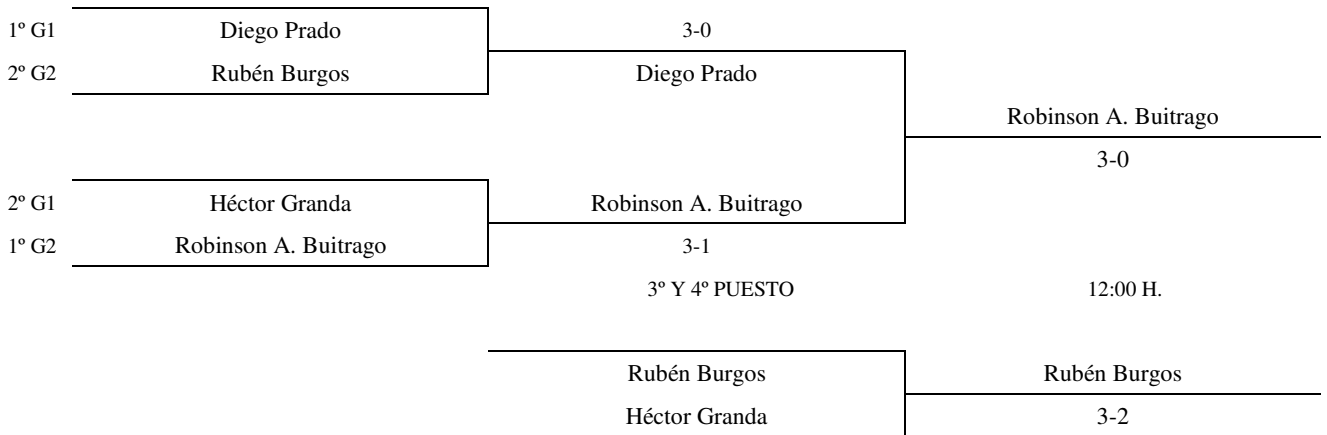

3ª CATEGORÍA – 1ª FASE

Enc	Día	Hora	Mesa	GRUPO 1					PTS.	CLAS.		
4-2	06.04	9.00	1	1	Diego Prado		3-0	2-3	3-2	5	1º	
3-1				2	Adrián Stanus	0-3		3-2	3-2			
4-1				3	Héctor Granda	3-2	2-3		3-2			
3-2				4	Alberto Lopera	2-3	2-3	2-3				
4-3												
1-2								3	4º			

Enc	Día	Hora	Mesa	GRUPO 2				PTS.	CLAS.	
1-3	06.04	9.00	2	1	Alberto Herrera		3-2	1-3	3	3º
2-3				2	Robinson A. Buitrago	2-3		3-1		
1-2				3	Rubén Burgos	3-1	1-3			

11:00 H

12:30 H

➤ Este Campeonato se jugará con bola blanca de plástico (GEWO ULTRA SLP), por lo tanto no se podrán utilizar polos, pantalones ni faldas de ese color.

➤ En todos los grupos pasan a los cuadros finales los 2 primeros clasificados.

➤ Se informa a todos los jugadores de la obligatoriedad de recoger los trofeos. En caso de incumplir esta norma, según normativa vigente, perderán los puntos conseguidos, tanto ellos como su club.

➤ En la pista de juego sólo podrán estar presentes la organización del evento (máximo cuatro personas acreditadas), equipo arbitral designado para este torneo, jugadores inscritos en el torneo cuando tengan pendientes de jugar algún partido y sus consejeros (entrenador, monitor etc. con licencia en vigor).