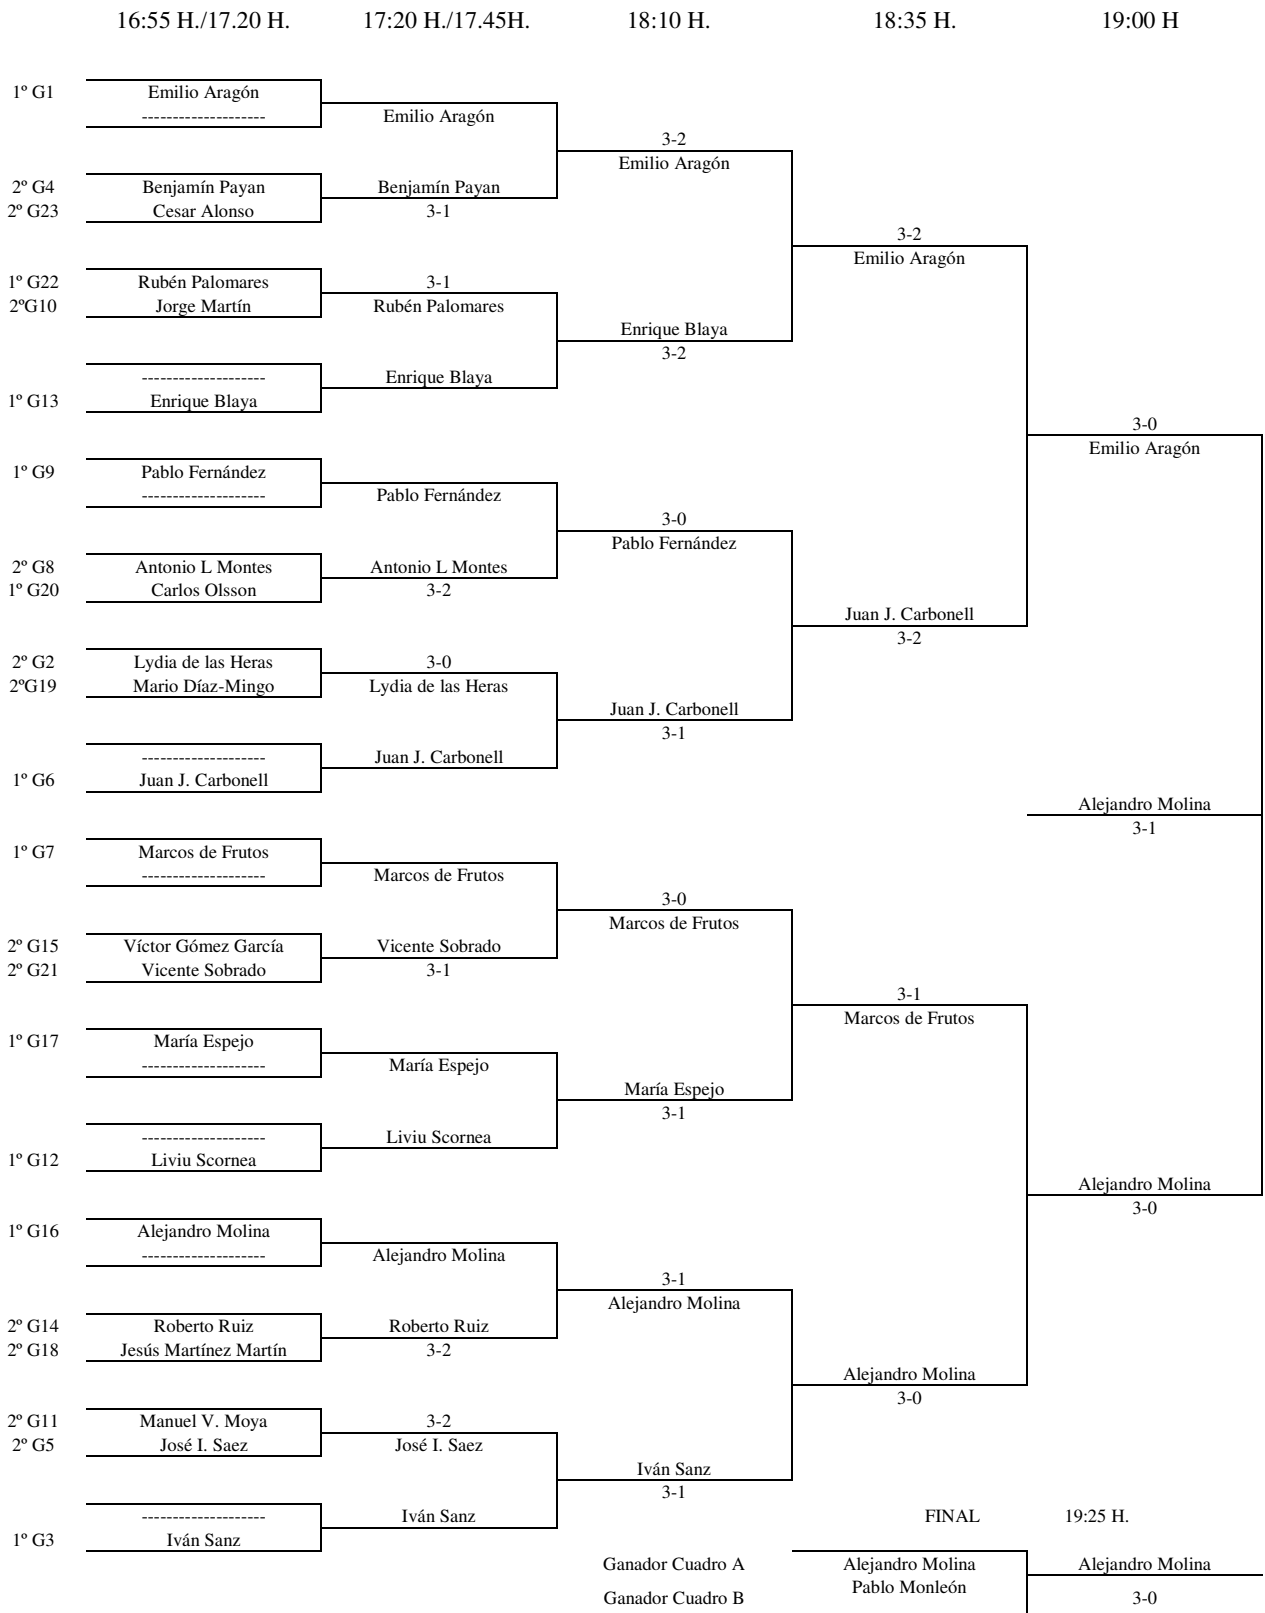

7ª CATEGORÍA

Enc	Día	Hora	Mesa	GRUPO 23			1	2	3	PTS.	CLAS
1-3	06.04	13.00	14	1	Miguel Rodríguez		3-1	3-0		4	1º
2-3				2	Arturo Hernando	1-3		1-3		2	3º
1-2				3	Cesar Alonso	0-3	3-1			3	2º