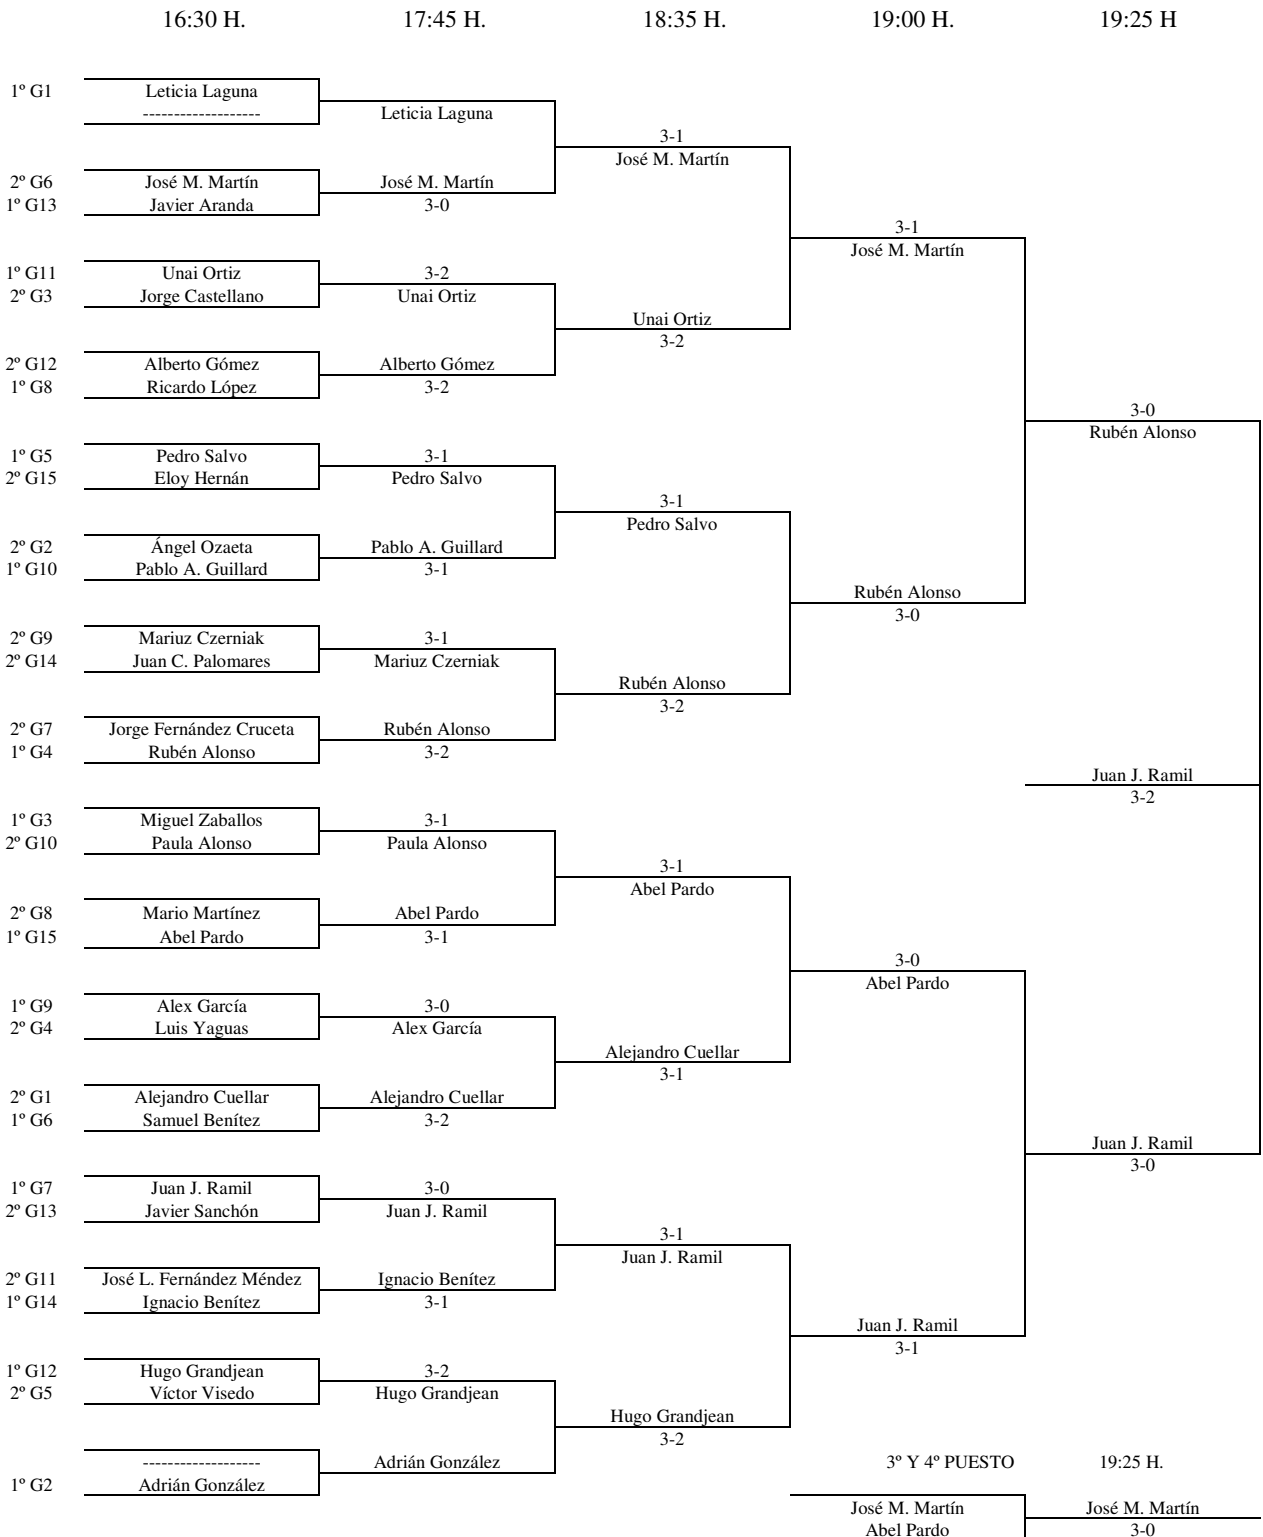

6ª CATEGORÍA – 1ª FASE

Enc	Día	Hora	Mesa	GRUPO 15				1	2	3	4	PTS.	CLAS.
4-2	06.04	11.00	11	1	Eloy Hernán		0-3	3-0	3-1		5	2º	
3-1				2	Abel Prado	3-0		3-2	3-0		6	1º	
4-1				3	Francesco Paolucci	0-3	2-3		3-1		4	3º	
3-2				4	Jorge Valenzuela	1-3	0-3	1-3			3	4º	
4-3													
1-2