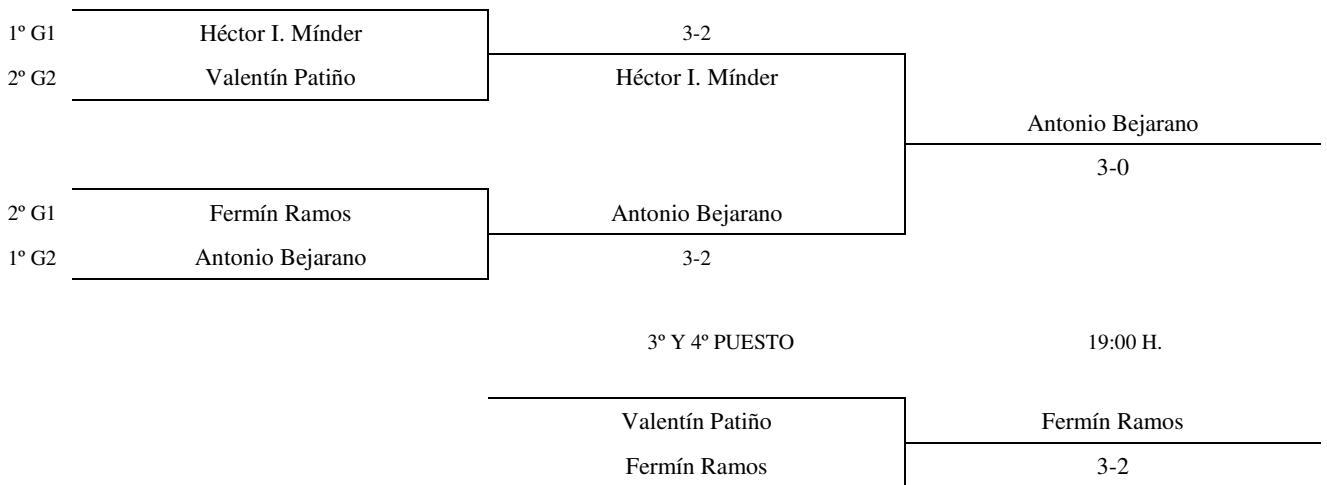

2ª CATEGORÍA

Enc	Día	Hora	Mesa	GRUPO 1				1	2	3	4	PTS.	CLAS.
4-2	06.04	16.30	1/2	1	Fermín Ramos		3-0	2-3	3-0		5	2º	
3-1				2	Fernando Del Corral	0-3		0-3	3-1		4	3º	
4-1				3	Héctor I. Mínder	3-2	3-0		3-1		6	1º	
3-2				4	Federico Drago	0-3	1-3	1-3			3	4º	
4-3													
1-2													

Enc	Día	Hora	Mesa	GRUPO 2				1	2	3	4	PTS.	CLAS.
4-2	06.04	16.30	3/4	1	Valentín Patiño		2-3	3-0	3-1		5	2º	
3-1				2	Antonio Bejarano	3-2		3-0	3-0		6	1º	
4-1				3	Rafael Montoro	0-3	0-3		1-3		3	4º	
3-2				4	Juan S Abanades	1-3	0-3	3-1			4	3º	
4-3													
1-2													

18:35 H

19:00 H