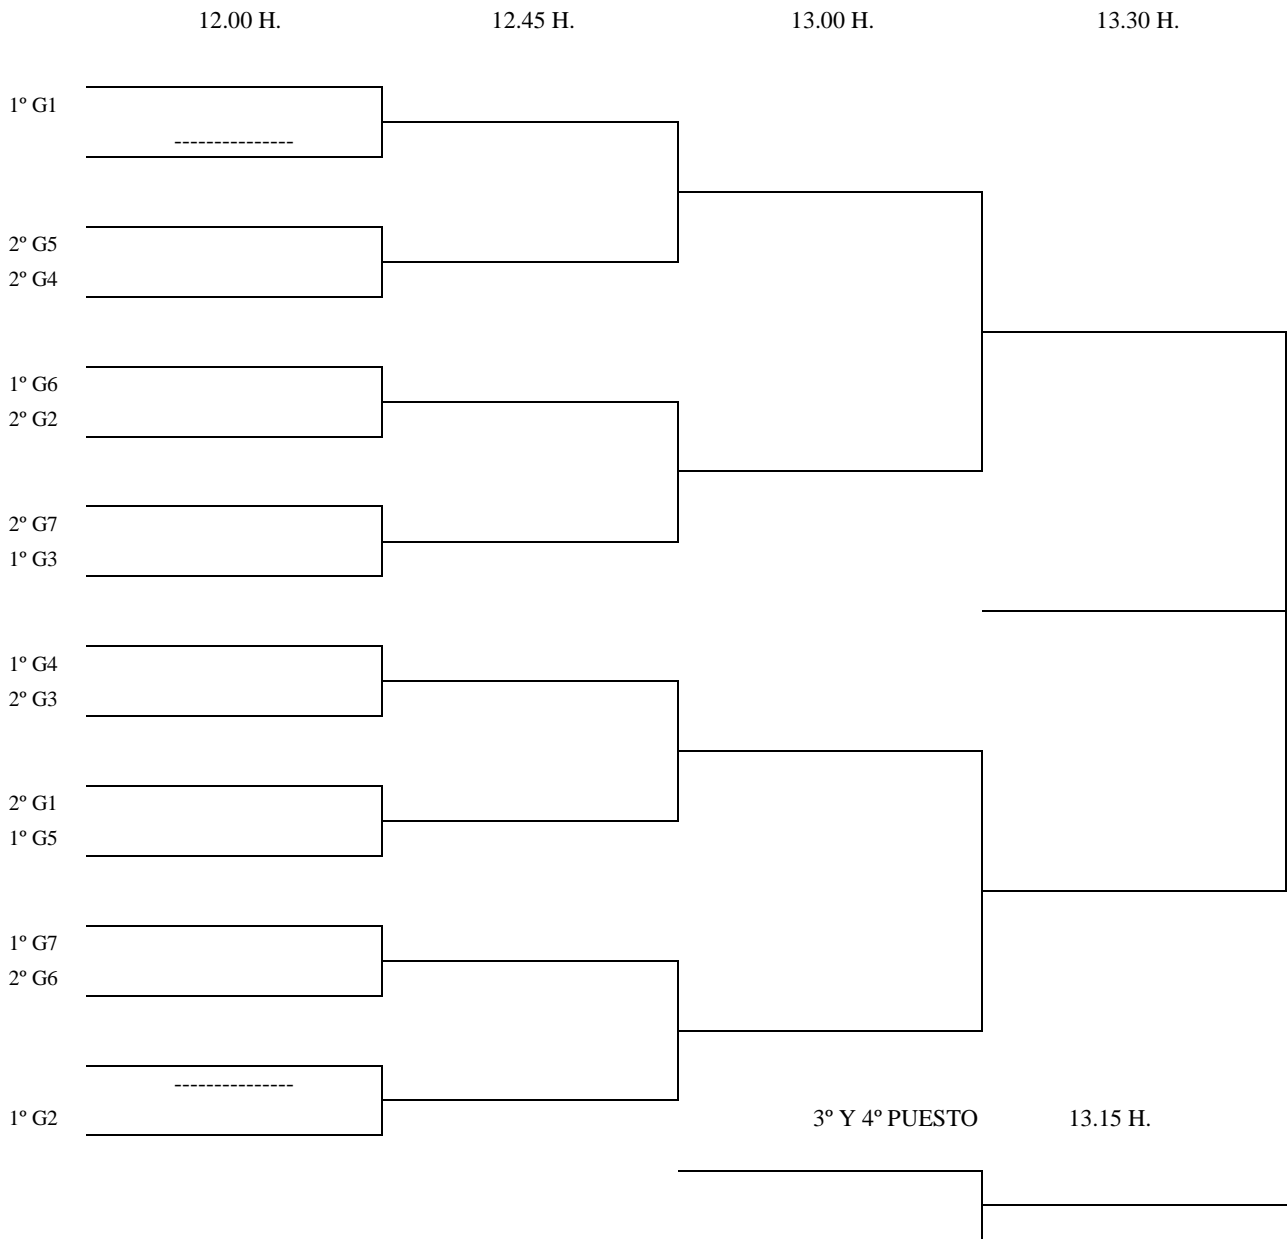

INFANTIL MASCULINO - 1ª FASE

Enc	Día	Hora	Mesa	GRUPO 7						PTS.	CLAS.			
				1	2	3	4	5						
4-2	11.02	9.30	7/8	1	Jorge Bernardos									
5-1														
3-4						2	Manuel Collado							
2-5														
1-3						3	Martín Gutiérrez							
4-5														
1-2						4	Alberto Saéz							
5-3														
1-4						5	José Ángel García							
2-3