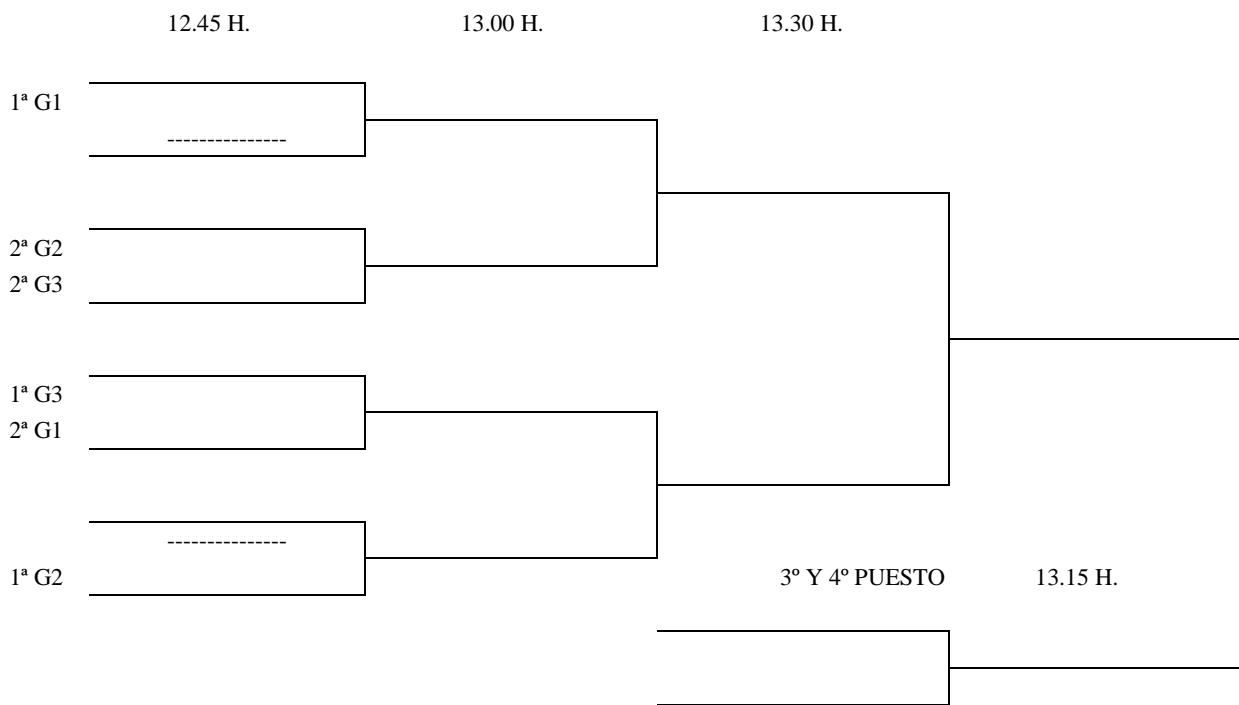

BENJAMIN FEMENINO - 1ª FASE

Enc	Día	Hora	Mesa	GRUPO 1			1	2	3	PTS.	CLAS.	
1-3	11.02	11.30	8	1	Eva J. Beyebach							
2-3				2	Jessica Jin							
1-2				3	Lucía Fernández							

Enc	Día	Hora	Mesa	GRUPO 2			1	2	3	PTS.	CLAS.	
1-3	11.02	11.30	9	1	Ainhoa Cristóbal							
2-3				2	Ana González							
1-2				3	María López							

Enc	Día	Hora	Mesa	GRUPO 3			1	2	3	PTS.	CLAS.	
1-3	11.02	11.30	10	1	Paula Tubilla							
2-3				2	Andrea Gordo							
1-2				3	Leticia Laguna