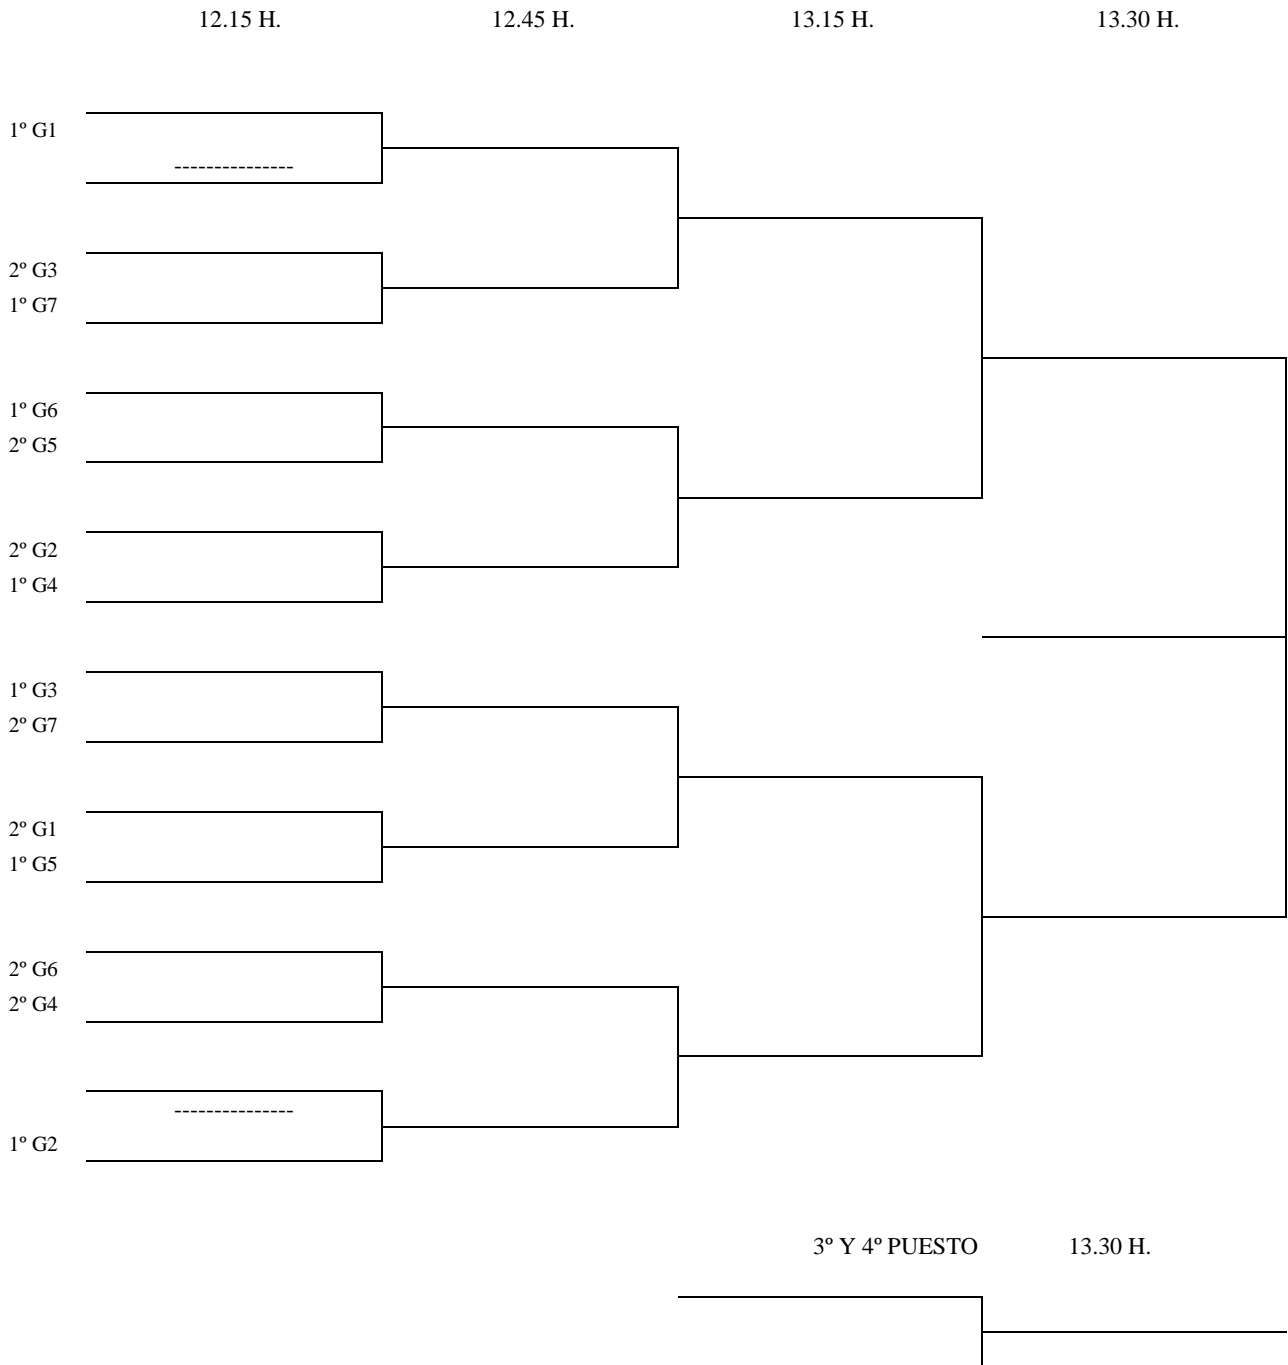

BENJAMIN MASCULINO - 1ª FASE

Enc	Día	Hora	Mesa	GRUPO 7			1	2	3		PTS.	CLAS.
1-3	11.02	10.30	6	1	Daniel Rubio							
2-3				2	Marcos Pimentel							
1-2				3	Adrián Romero