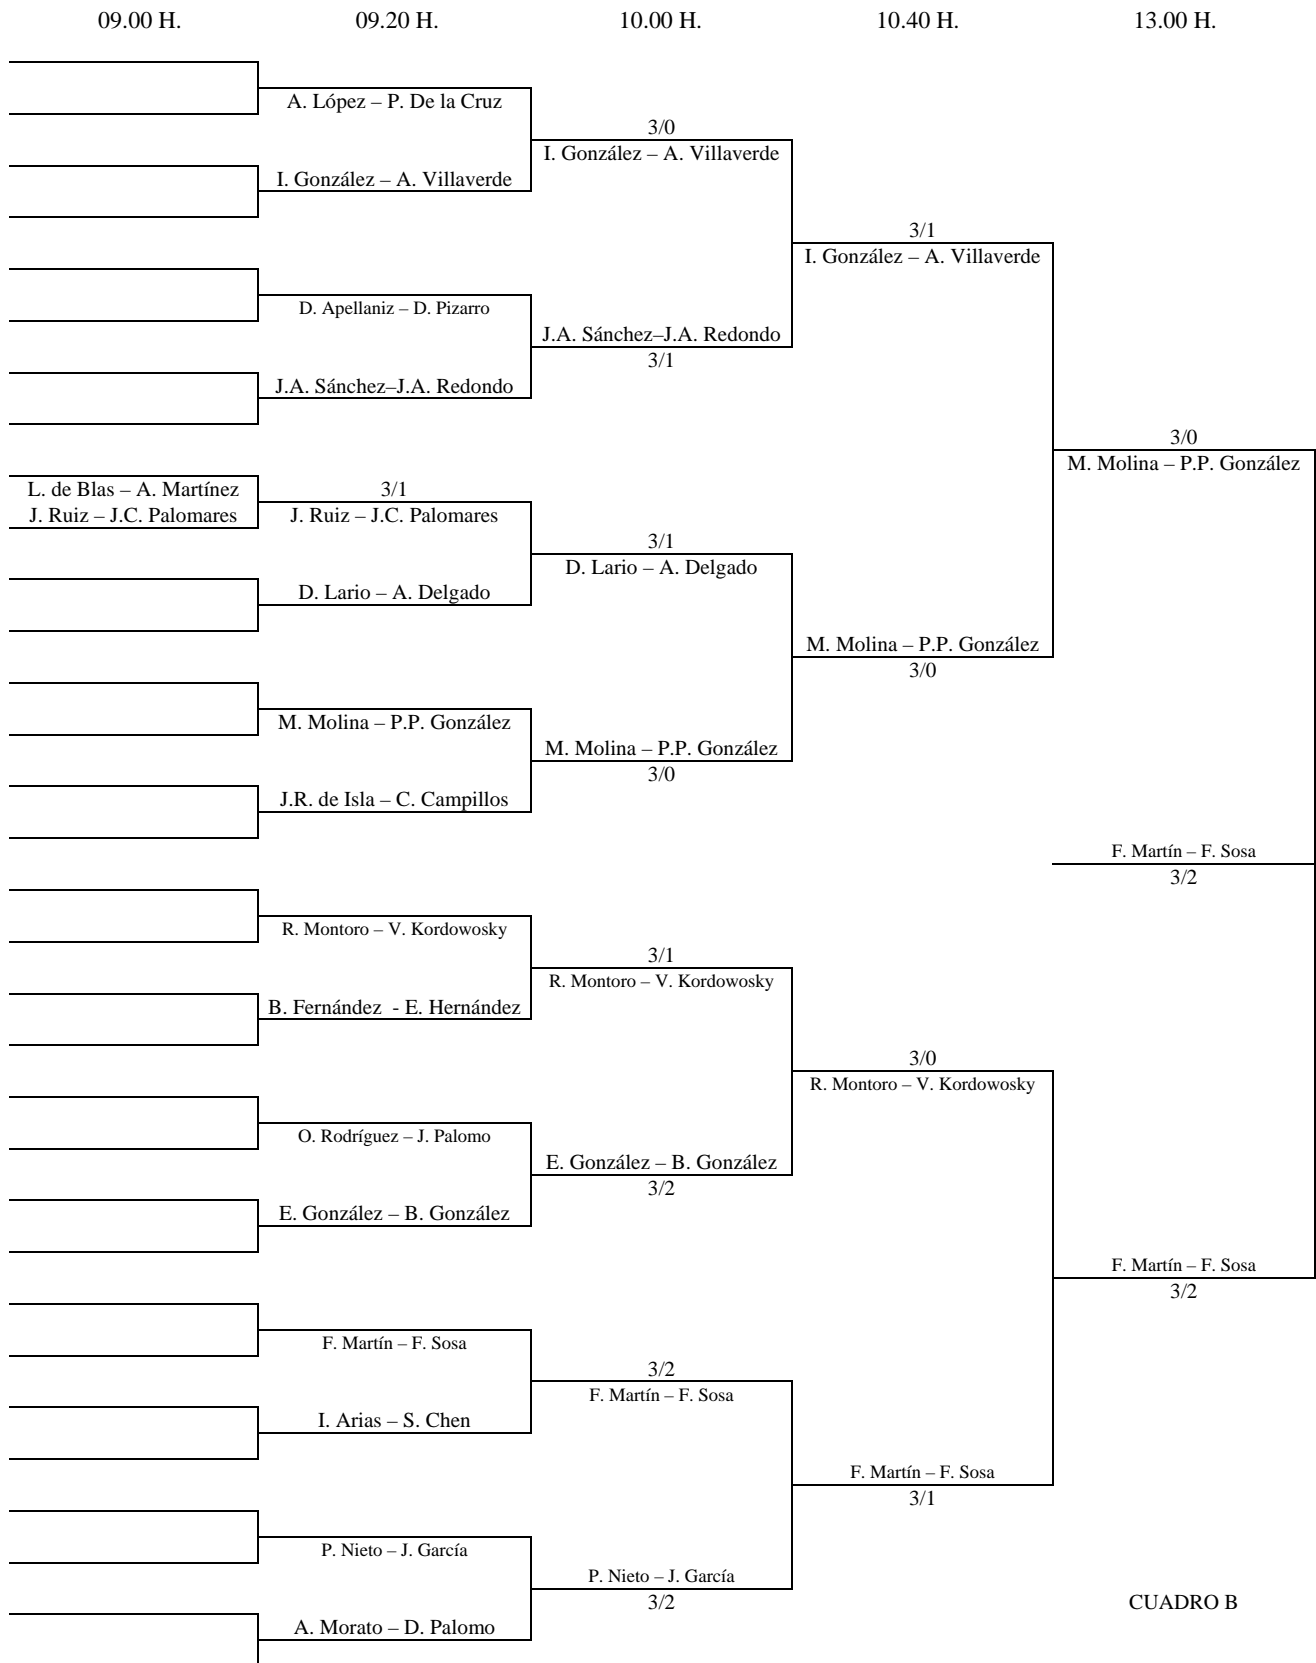

DOBLES 3ª CATEGORÍA

05 - 11 - 06

CUADRO B