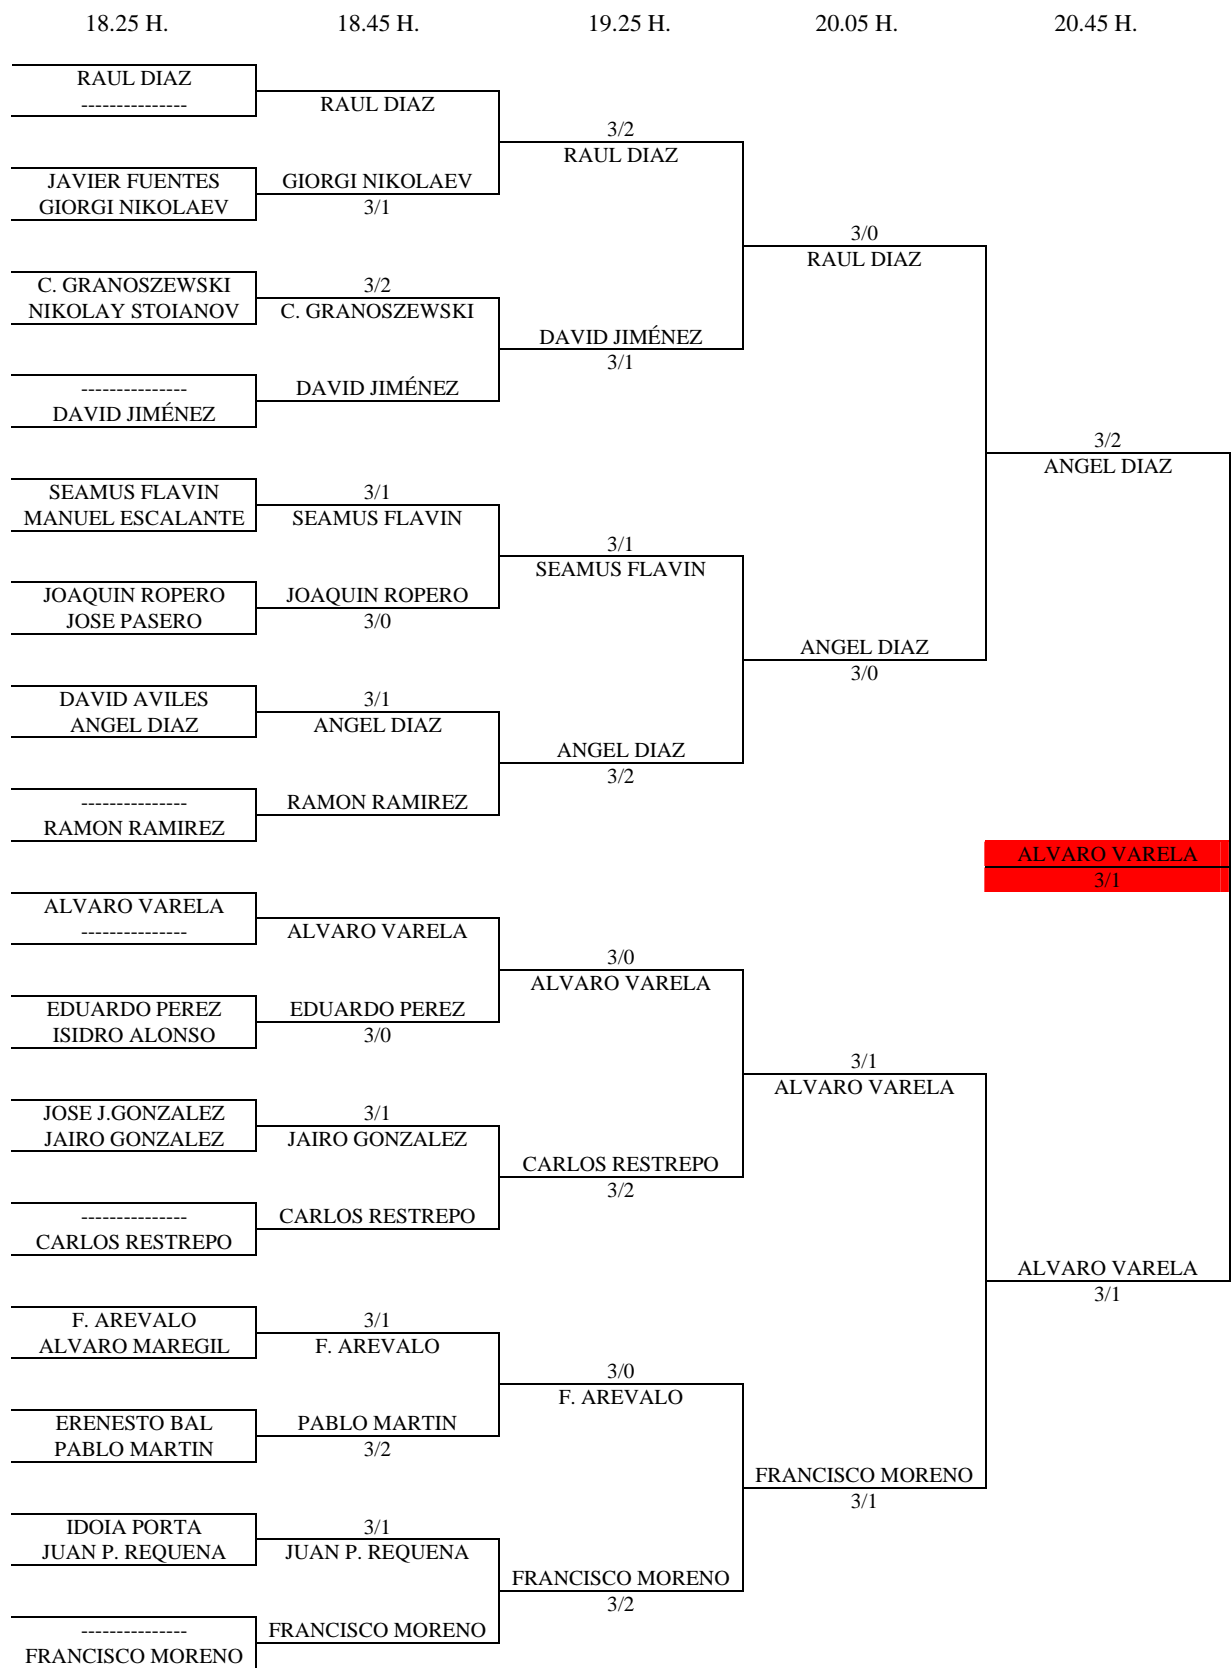

INDIVIDUAL - 2ª CATEGORÍA - 1ª FASE

Pasan al cuadro final los 2 primeros clasificados de cada grupo

Enc	Día	Hora	Mesa	GRUPO 6					PTS.	CLAS.	
4-2	04.11	16.00	6	1	David Aviles		3/1	3/0	3/1	6	1º
3-1				2	Alvaro Maregil	1/3		3/0	2/3		
4-1				3	Carlos Moya	0/3	0/3		3/1		
2-3				4	Ciryl Morel	1/3	3/2	1/3			
3-4											
1-2											

Enc	Día	Hora	Mesa	GRUPO 7					PTS.	CLAS.	
4-2	04.11	16.00	7	1	Giorgi Nikolaev		3/0	3/1	3/0	6	1º
3-1				2	José Javier González	0/3		3/1	3/1		
4-1				3	Jorge Higuera	1/3	1/3		3/1		
2-3				4	Alfredo Quijada	0/3	1/3	1/3			
3-4											
1-2											

Enc	Día	Hora	Mesa	GRUPO 8					PTS.	CLAS.	
4-2	04.11	16.00	8	1	Cezary Granoszewski		3/0	3/2	3/2	6	1º
3-1				2	Pedro López	0/3		3/2	2/3		
4-1				3	Miguel Candela	2/3	2/3		0/3		
2-3				4	Juan Pedro Requena	2/3	3/2	3/0			
3-4											
1-2											

Enc	Día	Hora	Mesa	GRUPO 9					PTS.	CLAS.	
4-2	04.11	16.00	9	1	Eduardo Perez		3/1	1/3	3/2	5	2º
3-1				2	Ruben Elena	1/3		1/3	3/1		
4-1				3	Joaquin Roperó	3/1	3/1		3/0		
2-3				4	Diego Morilla	2/3	1/3	0/3			
3-4											
1-2											

Enc	Día	Hora	Mesa	GRUPO 10					PTS.	CLAS.	
4-2	04.11	16.00	10	1	Angel Diaz		2/3	3/1	3/0	5	2º
3-1				2	Pablo Martín	3/2		3/0	3/0		
4-1				3	Roberto González	1/3	0/3		3/1		
2-3				4	Alejandro Bris	0/3	0/3	1/3			
3-4											
1-2											

INDIVIDUAL 2ª CATEGORÍA - CUADRO FINAL

04 - 11 - 06