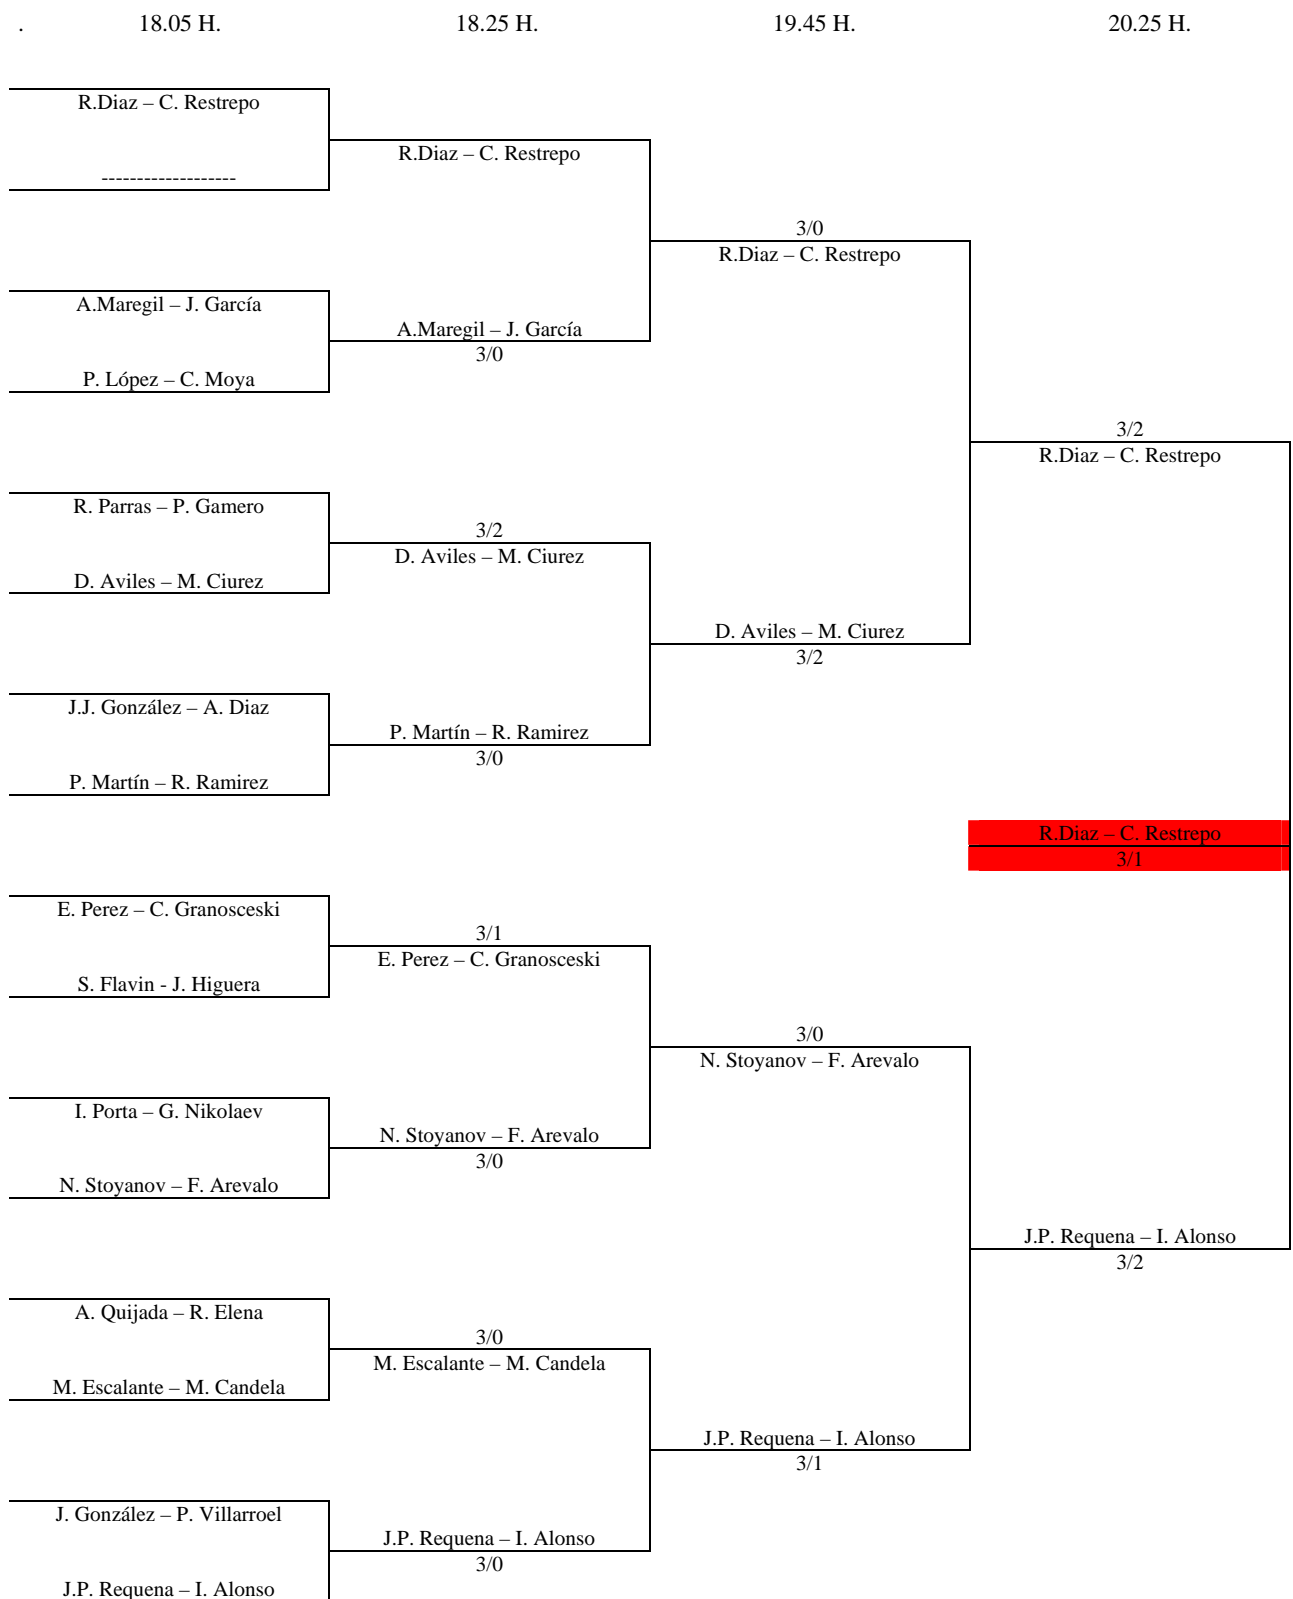

DOBLES 2ª CATEGORÍA

04 - 11 - 06

INDIVIDUAL 3ª CATEGORÍA - 1ª FASE

Pasan al cuadro final los 2 primeros clasificados de cada grupo

Enc	Día	Hora	Mesa	GRUPO 1					1	2	3	4	5	PTS.	CLAS.
4-2	04.11	09.30	1	1	Luis Martín		3/1	1/3	3/0	3/0			7	2º	
5-1				2	Rafael Montoro Frutos	1/3		3/0	3/0	3/0			7	1º	
3-4				3	Francisco Villoslada	3/1	0/3		3/2	3/0			7	3º	
2-5				4	Sara Pizarro	0/3	0/3	2/3		3/1			5	4º	
1-3				5	Sonia Martín	0/3	0/3	0/3	1/3				4	5º	
4-5															
1-2															
5-3															
1-4															
2-3															

Enc	Día	Hora	Mesa	GRUPO 2					1	2	3	4	5	PTS.	CLAS.
4-2	04.11	09.30	2	1	Fernando Sosa		3/1	3/1	3/2	3/0			8	1º	
5-1				2	Julian Martínez	1/3		0/3	0/3	3/0			5	4º	
3-4				3	José Maria Ortiz	1/3	3/0		0/3	3/0			6	3º	
2-5				4	Juan Franco	2/3	3/0	3/0		3/0			7	2º	
1-3				5	Eduardo González Gal.	0/3	0/3	0/3	0/3				4	5º	
4-5															
1-2															
5-3															
1-4															
2-3															

Enc	Día	Hora	Mesa	GRUPO 3					1	2	3	4	5	PTS.	CLAS.
4-2	04.11	09.30	3	1	Javier García		3/0	3/1	3/0	3/1			8	1º	
5-1				2	Luis del Río	0/3		3/1	2/3	1/3			5	4º	
3-4				3	Denis Maria Maricean	1/3	1/3		3/0	0/3			5	3º	
2-5				4	Jorge Pascual	0/3	3/2	0/3		0/3			5	5º	
1-3				5	José Manuel Paniagua	1/3	3/1	3/0	3/0				7	2º	
4-5															
1-2															
5-3															
1-4															
2-3															

Enc	Día	Hora	Mesa	GRUPO 4					1	2	3	4	5	PTS.	CLAS.
4-2	04.11	09.30	4	1	Guillermo Ramiro		3/1	3/0	3/0	3/0			8	1º	
5-1				2	Ignacio García	1/3		3/0	1/3	3/1			6	3º	
3-4				3	David López	0/3	0/3		0/3	1/3			4	5º	
2-5				4	Iñaki Olmo	0/3	3/1	3/0		3/0			7	2º	
1-3				5	Gonzalo García	0/3	1/3	3/1	0/3				5	4º	
4-5															
1-2															
5-3															
1-4															
2-3