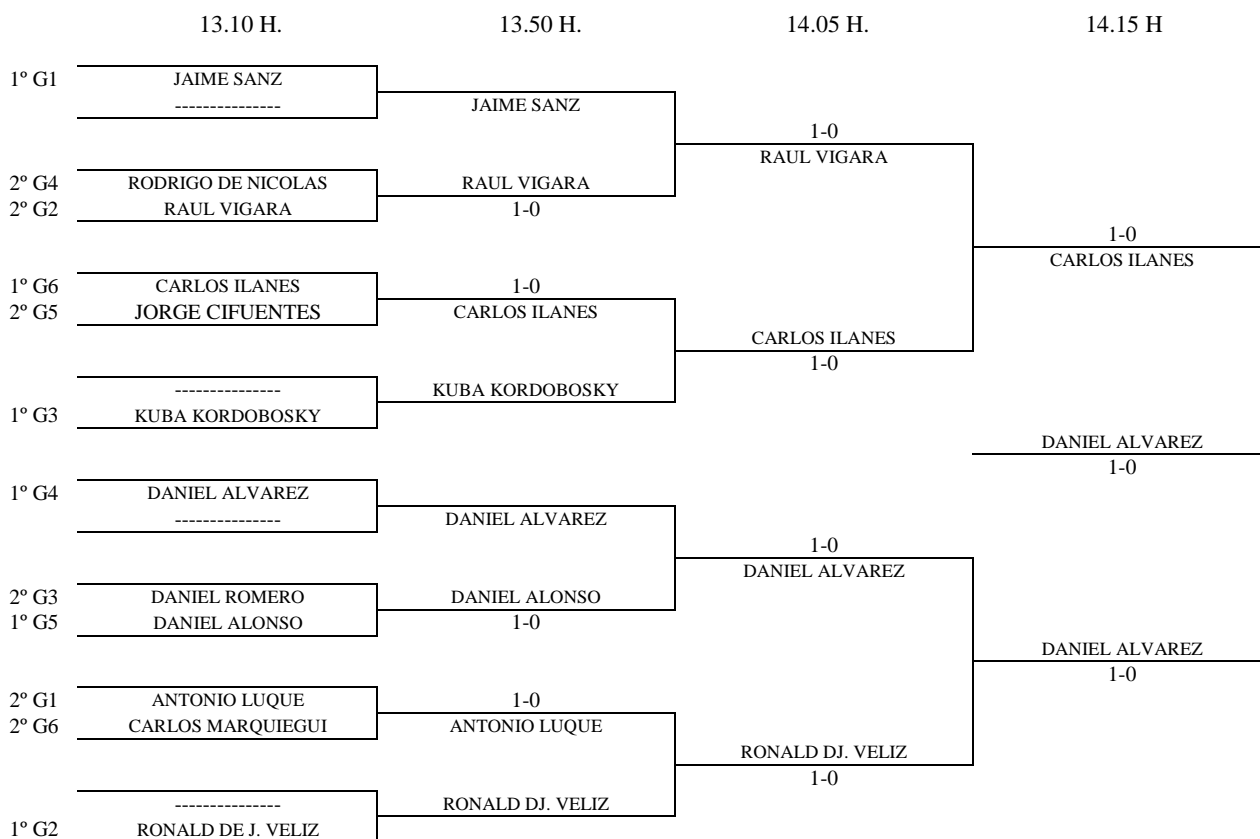

ALEVIN MASCULINO - 1ª FASE

Enc	Día	Hora	Mesa	GRUPO 6					PTS.	CLAS.							
1-4	23.12	11.40	5	1	Pablo Sanchez		0-1	0-1	0-1	3	4º						
2-3				2	Carlos Marquiegui	1-0		0-1	1-0			5	2º				
1-3				3	Izam Gonzalez	1-0	1-0		1-0					6	1º		
4-2				3	Carlos Illanes											4	3º
1-2				4	Daniel Heras	1-0	0-1	0-1									
3-4																	

Jugadores pendientes de asignar grupo: Carlos Illanes y Antonio Luque

ALEVIN MASCULINO - CUADRO FINAL

23 - 12 - 07

EN TODAS LAS CATEGORIAS PASAN AL CUADRO FINAL LOS DOS PRIMEROS CLASIFICADOS DE CADA GRUPO