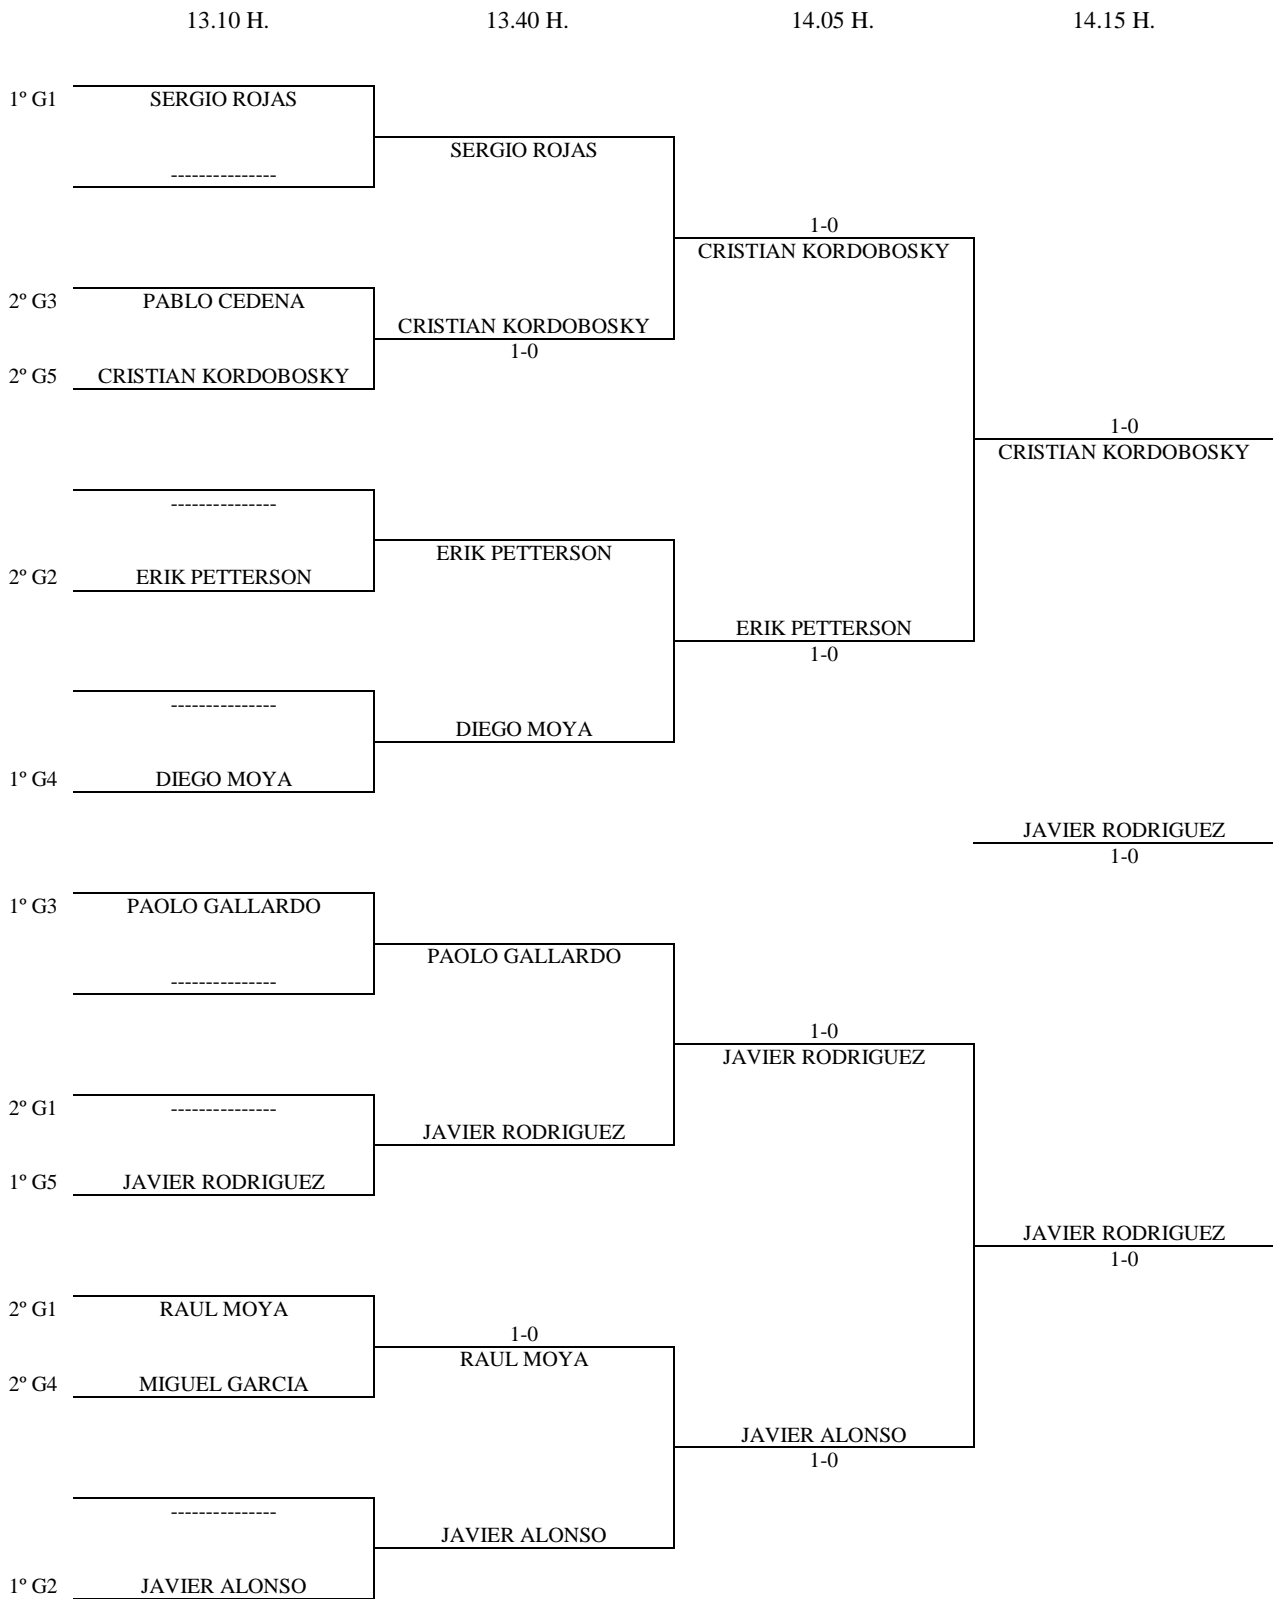

BENJAMIN MASCULINO - CUADRO FINAL

23 - 12 - 07

ALEVIN MASCULINO - 1ª FASE

Enc	Dia	Hora	Mesa	GRUPO 1					1	2	3	4	5	PTS.	CLAS.
2-5	23.12	11.40	1	1	Jaime Sanz		1-0	1-0	1-0	1-0			8	1º	
3-4				2	David Rodríguez	0-1		0-1	1-0	0-1			5	4º	
1-4				3	Jorge Temprado	0-1	1-0		1-0	0-1			6	3º	
3-5				4	Bozhidare Iliev	0-1	0-1	0-1		0-1			4	5º	
1-3				5	Antonio Luque	0-1	1-0	1-0	1-0				7	2º	
2-4															
1-2															
4-5															
1-5															
2-3															

Enc	Dia	Hora	Mesa	GRUPO 2				1	2	3	4	PTS.	CLAS.	
1-4	23.12	11.40	1	1	Ronald De J. Veliz		1-0	1-0	1-0			6	1º	
2-3				2	Sergio Pariente	0-1		0-1	1-0			4	3º	
1-3				3	Raul Vigara	0-1	0-1		1-0			5	2º	
4-2				4	Alejandro Mora	0-1	0-1	0-1				3	4º	
1-2														
3-4														

Enc	Dia	Hora	Mesa	GRUPO 3				1	2	3	4	PTS.	CLAS.	
1-4	23.12	11.40	2	1	Jesús Herrero		0-1	0-1	0-1			3	4º	
2-3				2	Cuba Cordovsky	1-0		1-0	1-0			6	1º	
1-3				3	Mario Garcia Patron	1-0	0-1		0-1			4	3º	
4-2				4	Daniel Romero	1-0	0-1	1-0				5	2º	
1-2														
3-4														

Enc	Dia	Hora	Mesa	GRUPO 4				1	2	3	4	PTS.	CLAS.	
1-4	23.12	11.40	3	1	Daniel Alvarez		1-0	1-0	1-0			6	1º	
2-3				2	Rodrigo de Nicolas	0-1		1-0	1-0			5	2º	
1-3				3	Andres Goral	0-1	0-1		0-1			3	4º	
4-2				4	Arturo Muñoz	0-1	0-1	1-0				4	3º	
1-2														
3-4														

Enc	Dia	Hora	Mesa	GRUPO 5				1	2	3	4	PTS.	CLAS.	
1-4	23.12	11.40	4	1	Ignacio Pardo		0-1	1-0	0-1			4	3º	
2-3				2	Daniel Alonso	1-0		1-0	1-0			6	1º	
1-3				3	Victor Paez	0-1	0-1		0-1			3	4º	
4-2				4	Jorge Cifuentes	1-0	0-1	1-0				5	2º	
1-2														
3-4