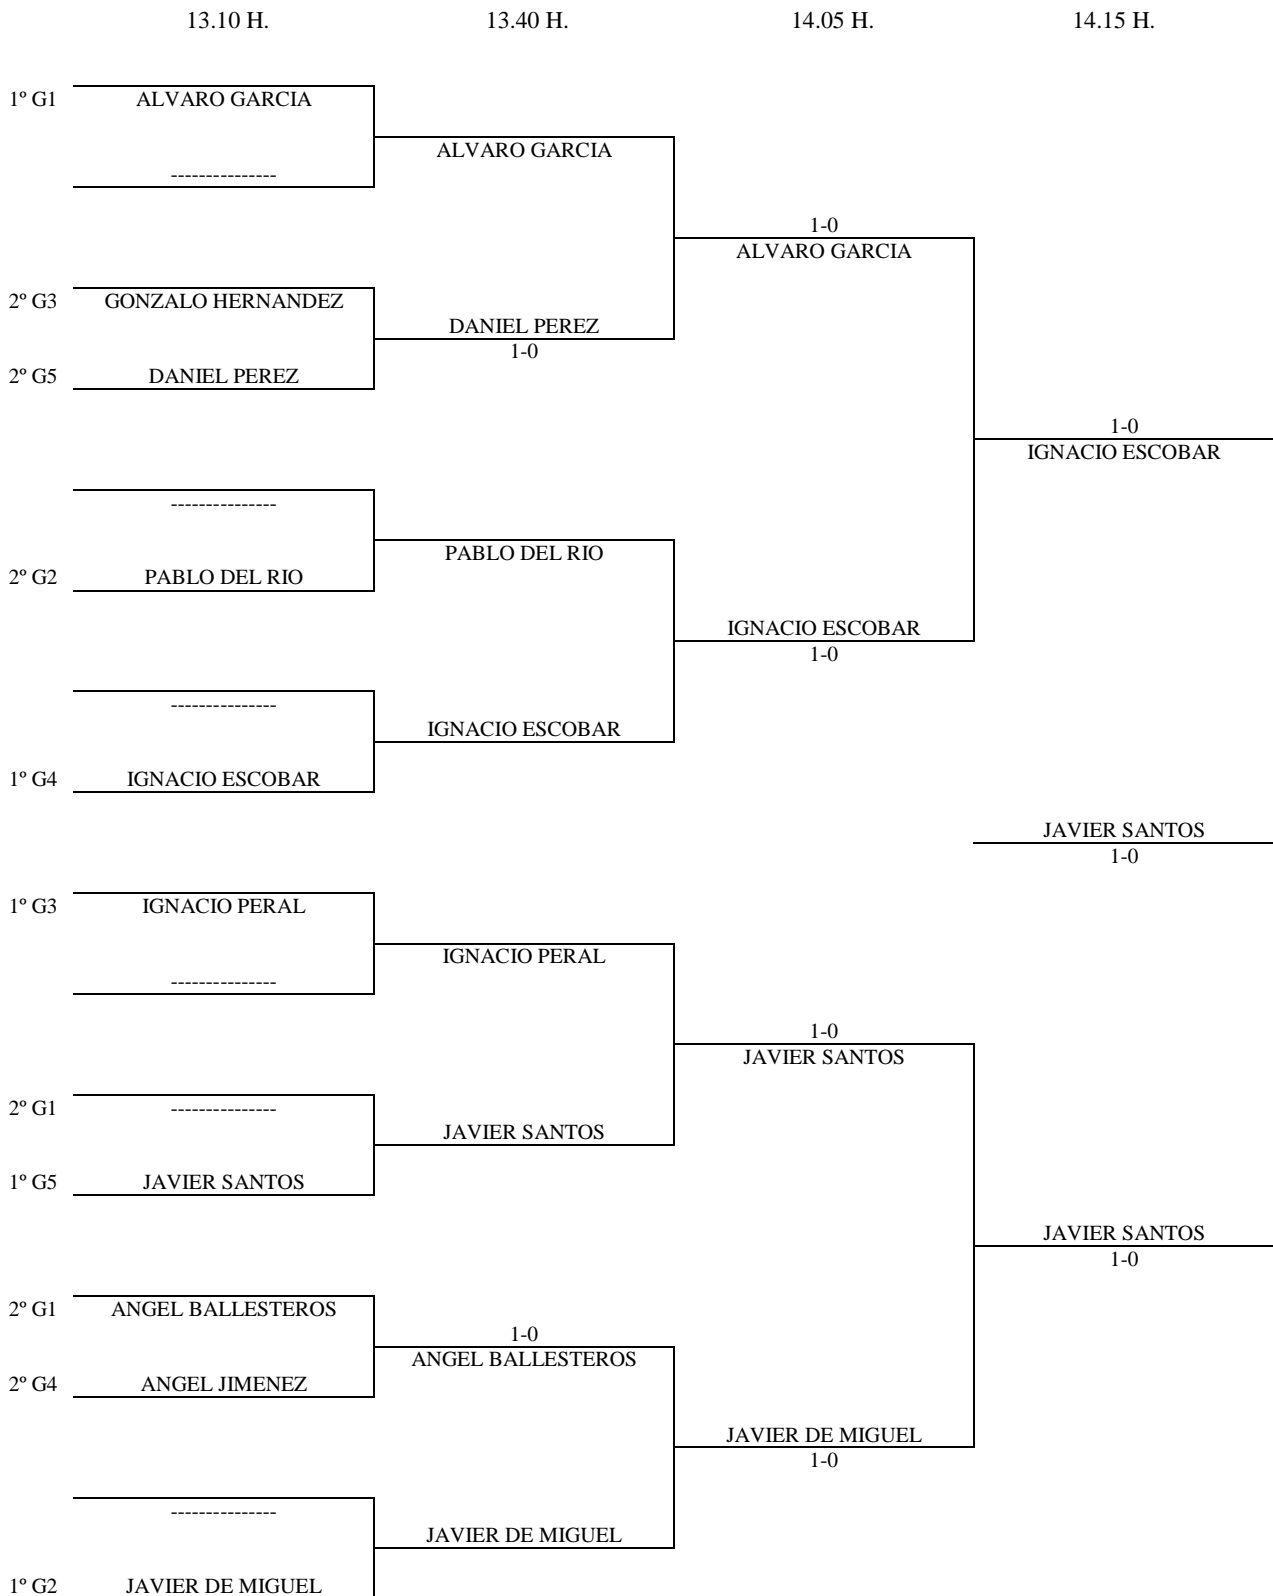

INFANTIL MASCULINO - CUADRO FINAL

23 - 12 - 07

BENJAMIN MASCULINO - 1ª FASE

Enc	Dia	Hora	Mesa	GRUPO 1					PTS.	CLAS.				
1-4	23.12	10.55	1	1	Raul Moya		1-0	1-0	0-1	5	2º			
2-3				2	Sergio Paez	0-1		1-0	0-1					
1-3				3	Alvaro Marquez	0-1	0-1		0-1					
4-2				4	Sergio Rojas	1-0	1-0	1-0						
1-2														
3-4													6	1º

Enc	Dia	Hora	Mesa	GRUPO 2					PTS.	CLAS.				
1-4	23.12	10.55	2	1	Eric Petterson		1-0	1-0	0-1	5	2º			
2-3				2	Antonio Nobillo	0-1		0-1	0-1					
1-3				3	Angel Garcia Mochale	0-1	1-0		0-1					
4-2				4	Javier Alonso	1-0	1-0	1-0						
1-2														
3-4													6	1º

Enc	Dia	Hora	Mesa	GRUPO 3					PTS.	CLAS.				
1-4	23.12	10.55	3	1	Pablo Cedena		1-0	0-1	1-0	5	2º			
2-3				2	Juan Carlos Garcia	0-1		0-1	1-0					
1-3				3	David Sedeño	1-0	1-0		1-0					
4-2					Paolo Gallardo									
1-2				4	Ivan Dervig	0-1	0-1	0-1						
3-4													3	4º

Enc	Dia	Hora	Mesa	GRUPO 4					PTS.	CLAS.				
1-4	23.12	10.55	4	1	Diego Moya		1-0	0-1	1-0	5	1º			
2-3				2	Daniel Cueriel	0-1		1-0	0-1					
1-3				3	Antonio Buedo	1-0	0-1		0-1					
4-2				4	Miguel Garcia	0-1	1-0	1-0						
1-2														
3-4													5	2º

Enc	Dia	Hora	Mesa	GRUPO 5					PTS.	CLAS.				
1-4	23.12	10.55	5	1	Cristian Kordovosky		1-0	1-0	0-1	5	2º			
2-3				2	Darin Ivvailov	0-1		0-1	0-1					
1-3				3	Jorge D. Salmiento	0-1	1-0		0-1					
4-2				4	Javier Rodriguez	1-0	1-0	1-0						
1-2														
3-4													6	1º

Jugador pendiente de asignar grupo: Paolo Gallardo