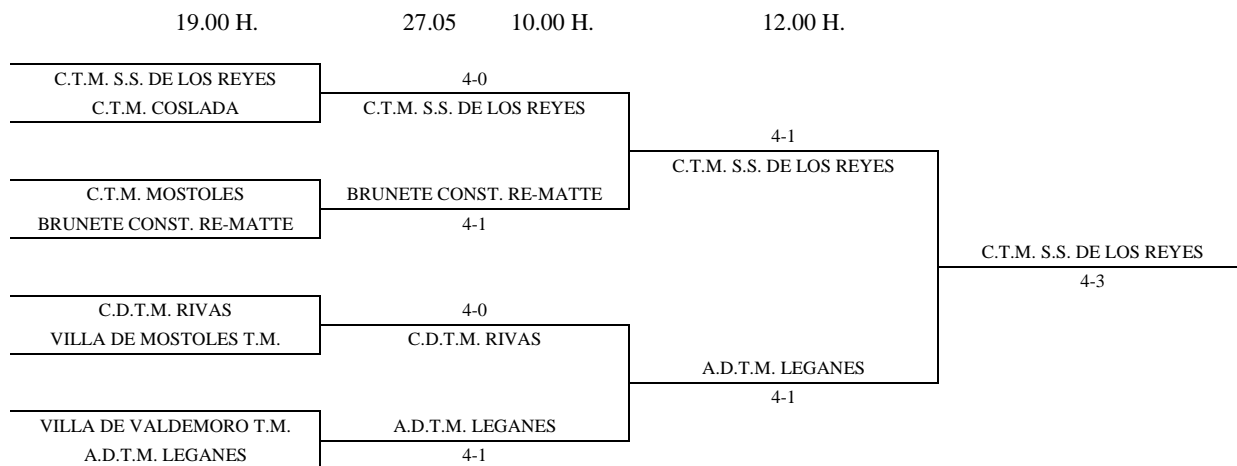

CAMPEONATO ABSOLUTO DE CLUBS

Enc	Dia	Hora	Mesa	GRUPO 1				1	2	3	4	PTS.	CLAS.
1-4	26.05	09.00	1	1	C.T.M.S.S. de los Reyes		4-0	4-0	4-0		6	1º	
2-3			2	Villa de Móstoles T.M.	0-4		4-2	4-1	5		2º		
1-3		12.00	3	3	Las Rozas T.M.	0-4	2-4		4-0		4	3º	
4-2			4										6
1-2		16.00	5	4	4	C.T.M. Villalbilla	0-4	1-4	0-4			3	4º
3-4	6												

Enc	Dia	Hora	Mesa	GRUPO 2				1	2	3	4	PTS.	CLAS.
1-4	26.05	09.00	3	1	A.D.T.M. Leganés		4-1	4-1	4-1		6	1º	
2-3			4	2	C.T.M. Móstoles	1-4		4-0	4-1		5	2º	
1-3		12.00	5	3	C.T.M. Cuatro Caminos	1-4	0-4		2-4		3	4º	
4-2			6										2
1-2		16.00	1	4	4	C.T.M. Dos de Mayo	1-4	1-4	4-2			4	3º
3-4	2												

Enc	Dia	Hora	Mesa	GRUPO 3			1	2	3	PTS.	CLAS.
1-3	26.05	09.00	5	1	Brunete Const.Re-Matte		4-2	4-1		4	1º
2-3		12.00	1	2	Alcobendas T.M.	2-4		3-4		2	3º
1-2		16.00	3	3	Villa de Valdemoro	1-4	4-3			3	2º

Enc	Dia	Hora	Mesa	GRUPO 4			1	2	3	PTS.	CLAS.
1-3	26.05	09.00	6	1	C.D.T.M. Rivas		4-0	4-1		4	1º
2-3		12.00	2	2	C.T.M. Coslada	0-4		4-0		3	2º
1-2		16.00	4	3	C.T.M. El Alamo	1-4	0-4			2	3º

CUADRO FINAL