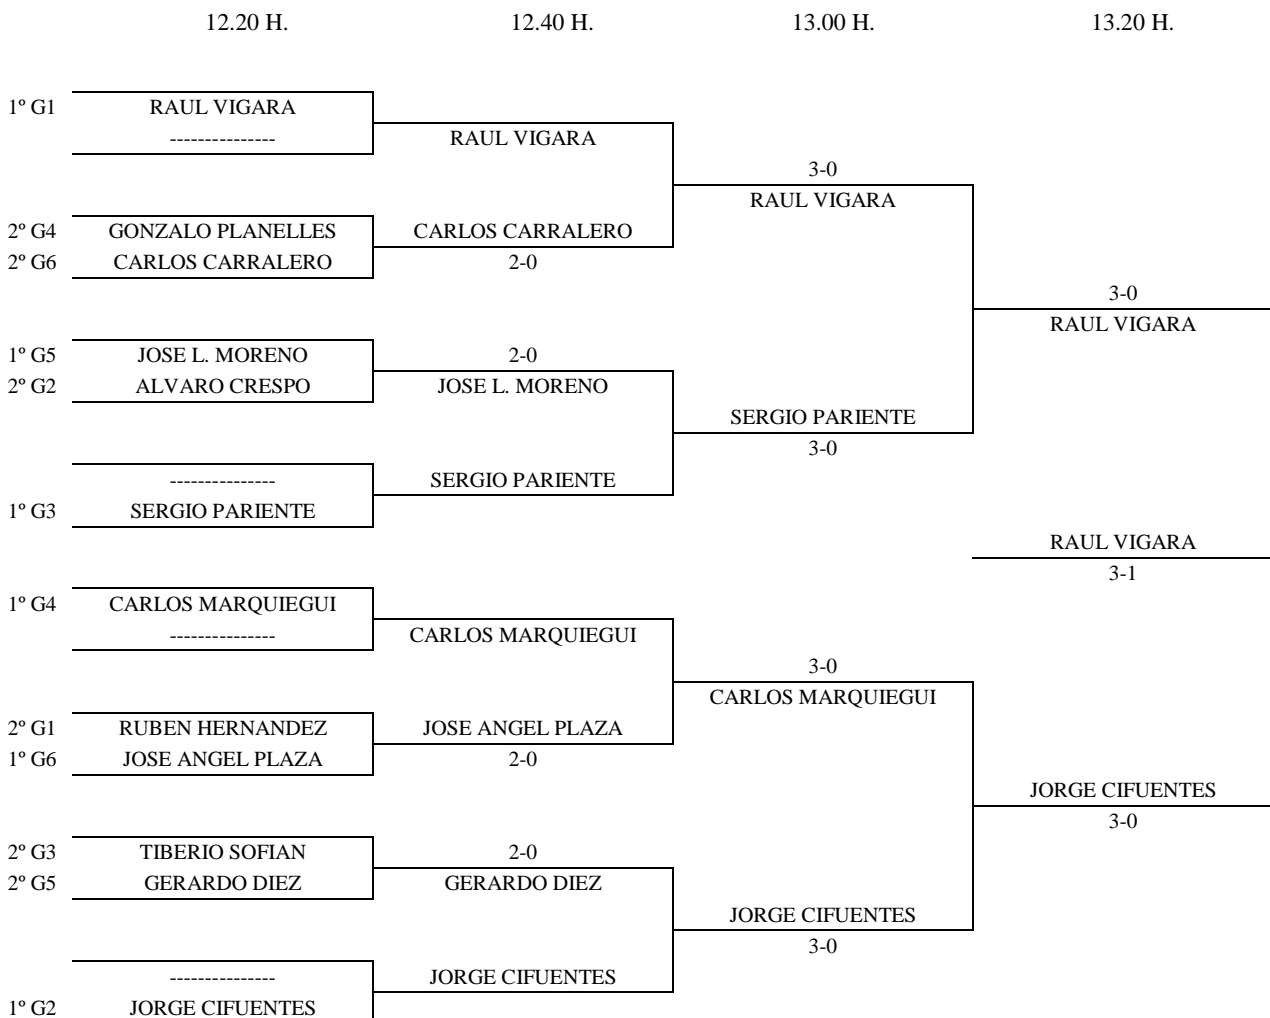

INFANTIL MASCULINO - 1ª FASE

Enc	Dia	Hora	Mesa	GRUPO 6				1	2	3	4	PTS.	CLAS.
4-2	8.11	10.20	6	1	Daniel Merino		1-2	2-1	0-2		4	3º	
3-1				2	Adrian Sanchez	2-1		0-2	0-2		4	4º	
4-1				3	Carlos Carralero	1-2	2-0		1-2		4	2º	
2-3				4	Jose Angel Plaza	2-0	2-0	2-1		6	1º		
3-4													
1-2													

JUGADORES PENDIENTES DE ASIGNAR GRUPO: Gonzalo Hidalgo y Jose L. Moreno

CUADRO FINAL