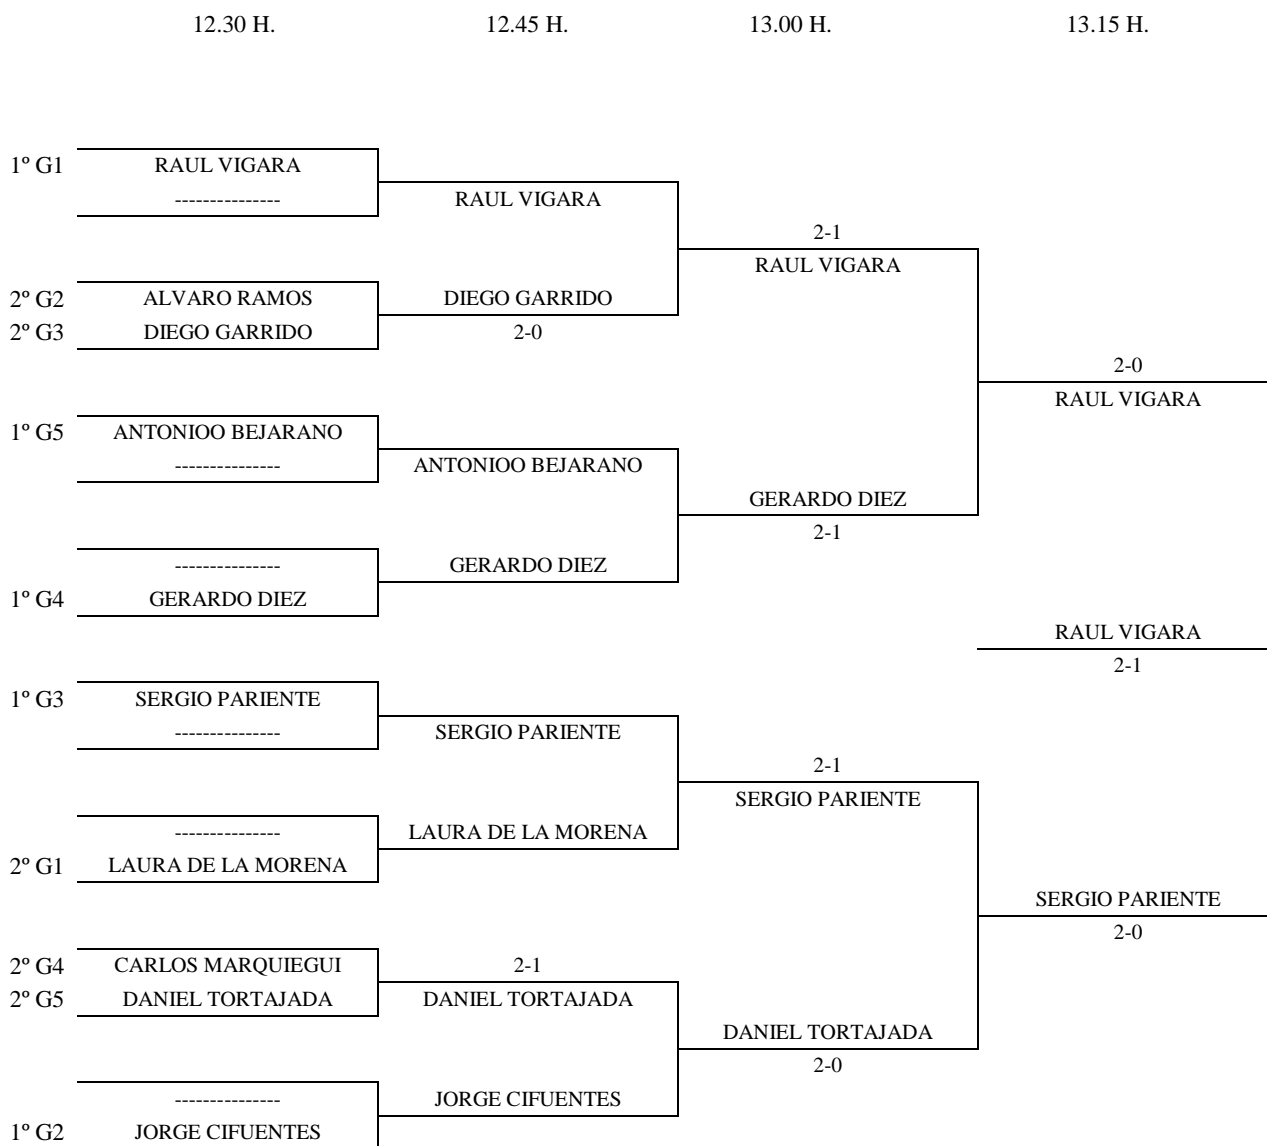

INFANTIL MASCULINO - CUADRO FINAL

BENJAMIN FEMENINO

Enc	Dia	Hora	Mesa	GRUPO 1					PTS.	CLAS.		
				1	2	3	4	5				
4-2	14-02	10.45	8	1	Celia Lopez-Bravo		2-0	0-2	2-0		5	2ª
5-1				2	Isabel Alegre	0-2		0-2	1-2		3	4ª
3-4				3	Raquel Perez	2-0	2-0		2-1		6	1ª
2-5				4	Elena Dominguez	0-2	2-1	1-2			4	3ª
1-3				5	Isabel Roldán							
4-5												
1-2												
5-3												
1-4												
2-3