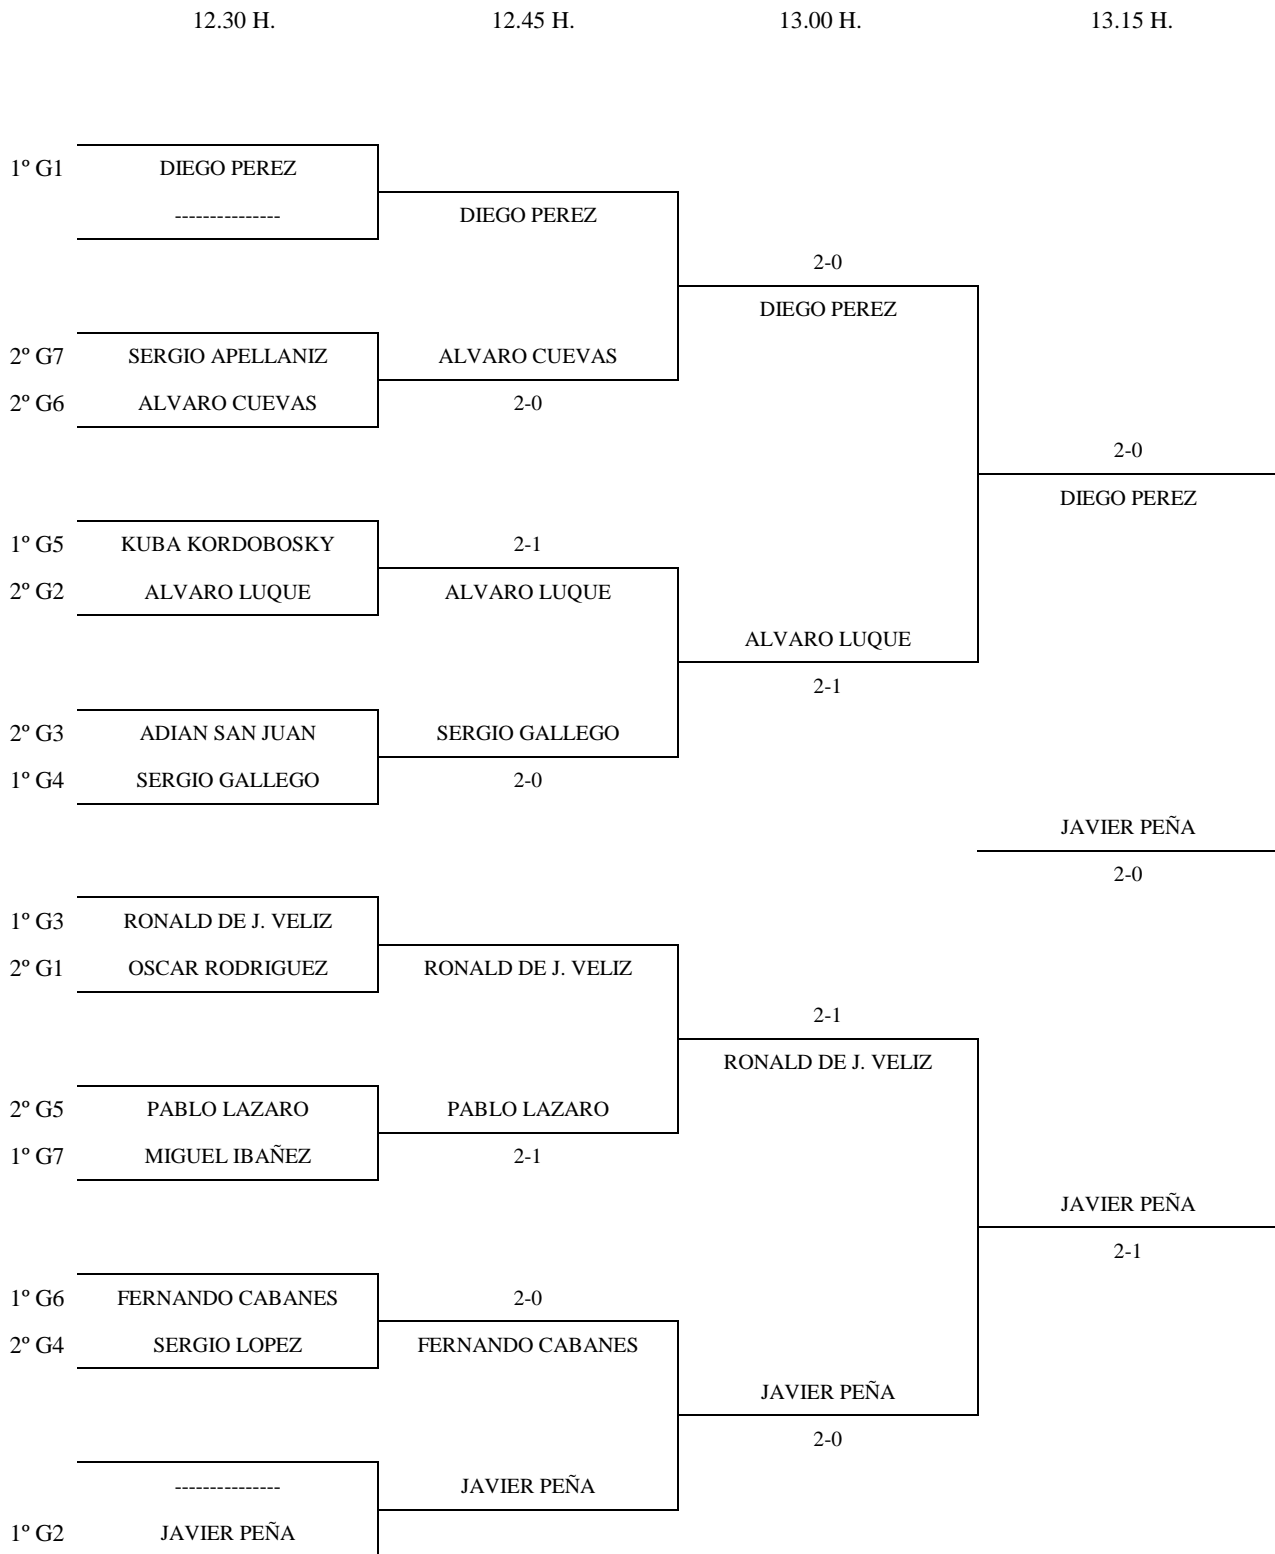

ALEVIN MASCULINO - 1ª FASE

Enc	Dia	Hora	Mesa	GRUPO 4					1	2	3	4	5	PTS.	CLAS.
4-2	14-02	10.45	4	1	Sergio Gallego		2-0	2-0	2-0	2-0			8	1º	
5-1															
3-4				2	Adrian Gonzalez	0-2		2-0	1-2	0-2				5	4º
2-5															
1-3				3	Pablo Jose Gomez	0-2	0-2		0-2	0-2				4	5º
4-5															
1-2				4	Jose M. Bello	0-2	2-1	2-0		1-2				6	3º
5-3															
1-4				5	Sergio Lopez	0-2	2-0	2-0	2-1					7	2º
2-3															

Enc	Dia	Hora	Mesa	GRUPO 5					1	2	3	4	5	PTS.	CLAS.
4-2	14-02	10.45	5	1	Kuba Kordobosky		2-1	2-0	2-0	2-0			8	1º	
5-1															
3-4				2	Pablo Lazaro	1-2		2-0	2-0	2-0				7	2º
2-5															
1-3				3	Angel Lopez-Bravo	0-2	0-2		1-2	2-0				5	4º
4-5															
1-2				4	Jose Uceda	0-2	0-2	2-1		2-0				6	3º
5-3															
1-4				5	Luca Rayes	0-2	0-2	0-2	0-2					4	5º
2-3															

Enc	Dia	Hora	Mesa	GRUPO 6					1	2	3	4	5	PTS.	CLAS.
4-2	14-02	10.45	6	1	Fernando Cabanes		2-0	2-0	2-0	2-0			8	1º	
5-1															
3-4				2	Yeray Baz	0-2		0-2	0-2	0-2				4	5º
2-5															
1-3				3	Alberto Gonzalez	0-2	2-0		0-2	2-1				6	4º
4-5															
1-2				4	Alvaro Cuevas	0-2	2-0	2-0		1-2				6	2º
5-3															
1-4				5	Jorge D. Sarmiento	0-2	2-0	1-2	2-1					6	3º
2-3															

Enc	Dia	Hora	Mesa	GRUPO 7					1	2	3	4	5	PTS.	CLAS.
4-2	14-02	10.45	7	1	Miguel Ibañez		2-0	2-0	2-0	2-0			8	1º	
5-1															
3-4				2	Sergio Apellaniz	0-2		2-0	1-2	2-0				6	2º
2-5															
1-3				3	David Mancebo	0-2	0-2		2-1	2-0				6	4º
4-5				Christian Sanchez											
1-2				4	Alberto Rodriguez	0-2	2-1	1-2		2-0				6	3º
5-3															
1-4				5	Kevin Omar	0-2	0-2	0-2	0-2					4	5º
2-3															

JUGADOR PENDIENTE DE ASIGNAR GRUPO: CHRISTIAN SANCHEZ

ALEVIN MASCULINO - CUADRO FINAL