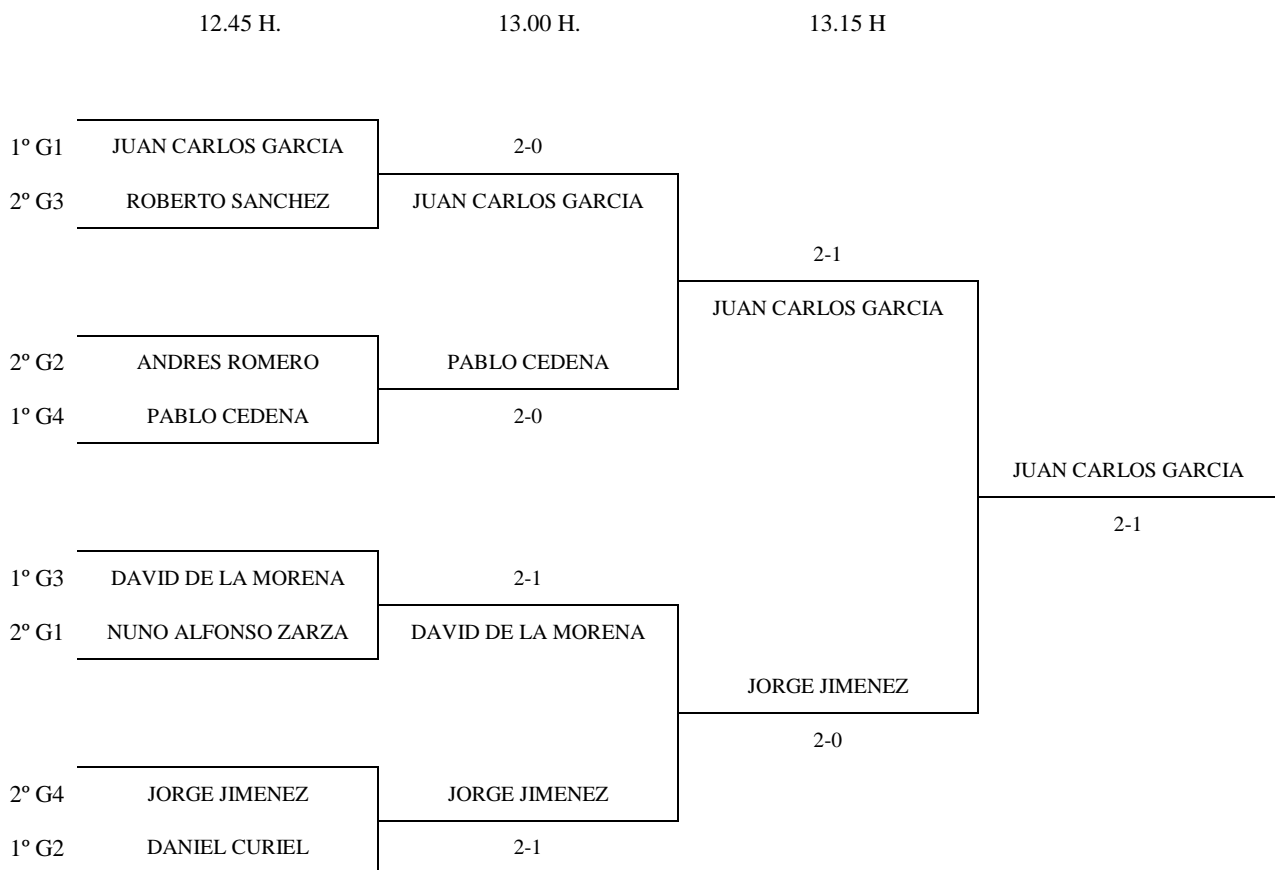

BENJAMIN MASCULINO - 1ª FASE

Enc	Dia	Hora	Mesa	GRUPO 4					1	2	3	4	5	PTS.	CLAS.
4-2	14-02	9.30	4	1	Jorge Giménez		2-1	1-2	2-0	1-2	6	2º			
5-1				2	Alejandro Garcia	1-2		0-2	2-0	2-1					
3-4				3	Pablo Cedena	2-1	2-0		2-0	2-0					
2-5				4	Iván Pervij	0-2	0-2	0-2		0-2					
1-3				5	Manuel Izquierdo	2-1	1-2	0-2	2-0						
4-5															
1-2															
5-3															
1-4															
2-3															

BENJAMIN MASCULINO - CUADRO FINAL