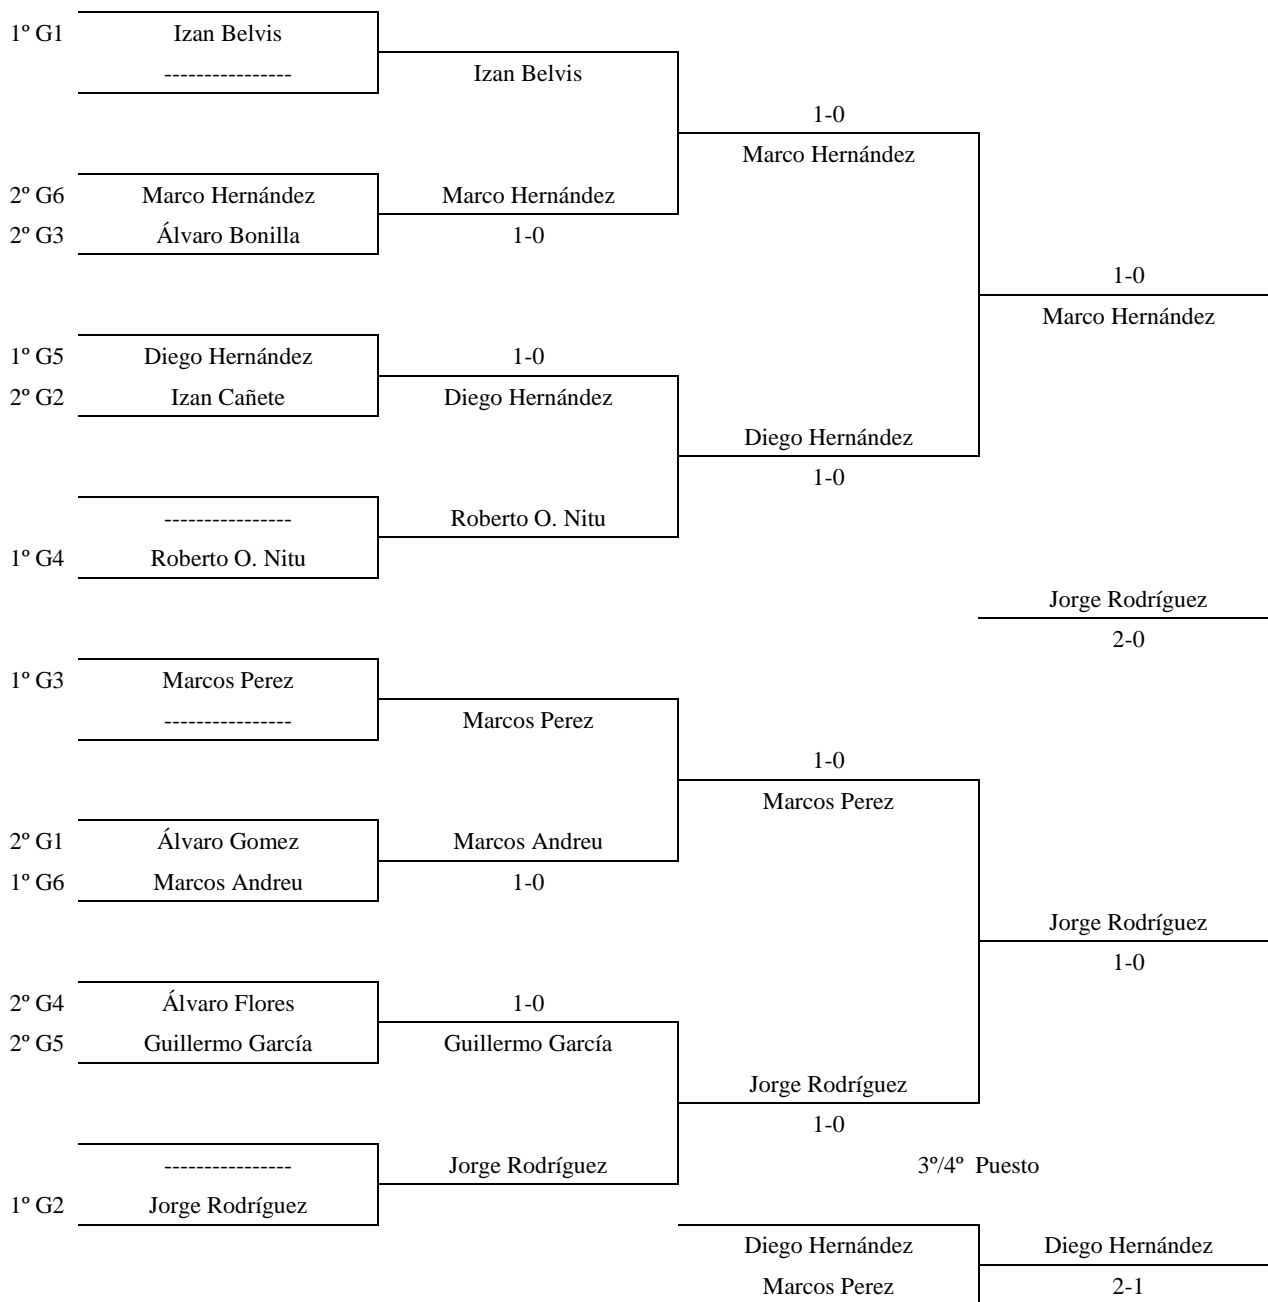

BENJAMÍN MASCULINO - 1ª FASE

Enc	Día	Hora	Mesa	GRUPO 6					1	2	3	4	5	PTS.	CLAS.
4-2	17-03	10:00	6	1	Hugo Gómez		0-1	0-1	0-1	1-0		5	3°		
5-1				2	Marco Hernández	1-0		0-1	1-0	1-0		7	2°		
3-4				3	Marcos Andreu	1-0	1-0		1-0	1-0		8	1°		
2-5				4	Hugo González	1-0	0-1	0-1		1-0		6			
1-3				5	Osas C. Obazee	0-1	0-1	0-1	0-1			4	4°		
4-5															
1-2															
5-3															
1-4															
2-3															

CUADRO FINAL