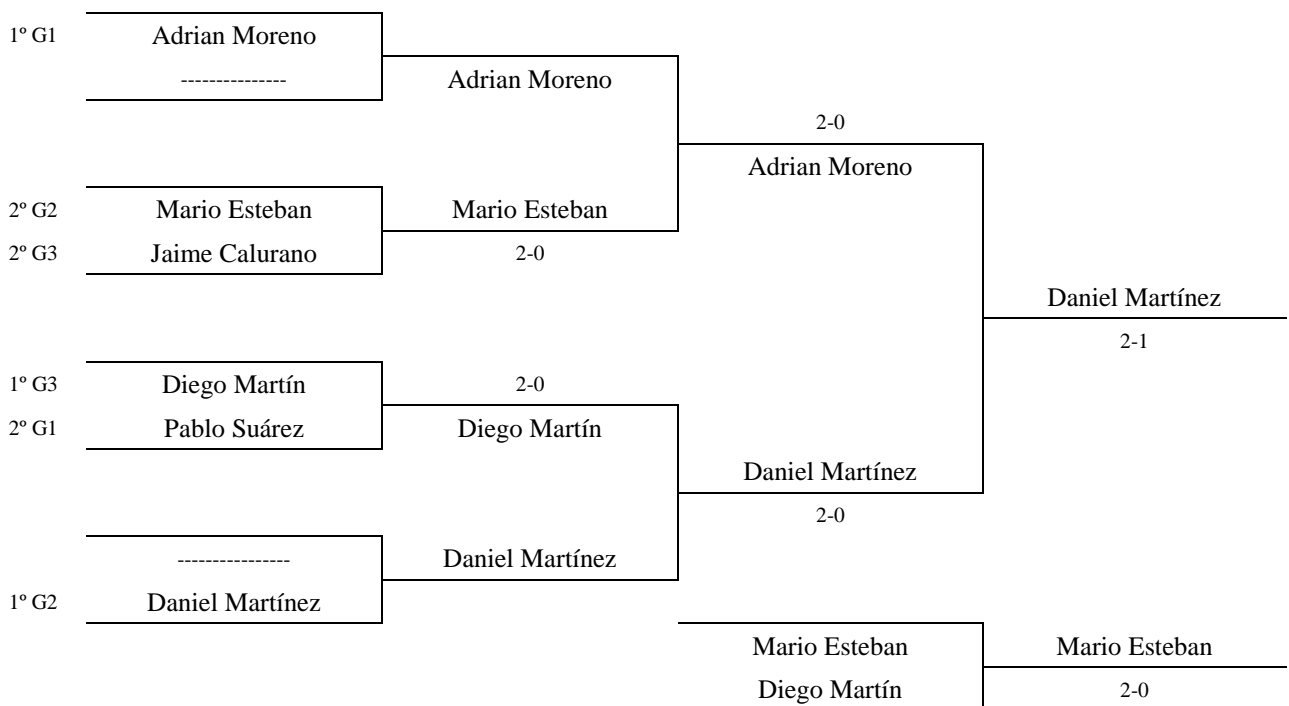

CADETE MASCULINO - 1ª FASE

Enc	Día	Hora	Mesa	GRUPO 1					PTS.	CLAS.		
4-2	18-03	10:00	3	1	Adrian Moreno		1-0	1-0	1-0		6	1°
3-1				2	Pablo Suárez	0-1		0-1	1-0		4	2°
4-1				3	Héctor Sánchez	0-1	1-0		0-1		4	3°
3-2				4	Nicolás Sánchez	0-1	0-1	1-0			4	4°
4-3												
1-2												

Enc	Día	Hora	Mesa	GRUPO 2					PTS.	CLAS.		
4-2	18-03	10:00	3	1	Daniel Martínez		1-0				2	1°
3-1				2	Mario Esteban	0-1					1	2°
4-1				3	Guillermo García							
3-2				4	Daniel Palazuelo							
4-3												
1-2												

Enc	Día	Hora	Mesa	GRUPO 3				PTS.	CLAS.		
1-3	18-03	10:00	3	1	Diego Martín		1-0	1-0		4	1°
2-3				2	Andrés Alconada	0-1		0-1		2	3°
1-2				3	Jaime Calurano	0-1	1-0			3	2°

CUADRO FINAL