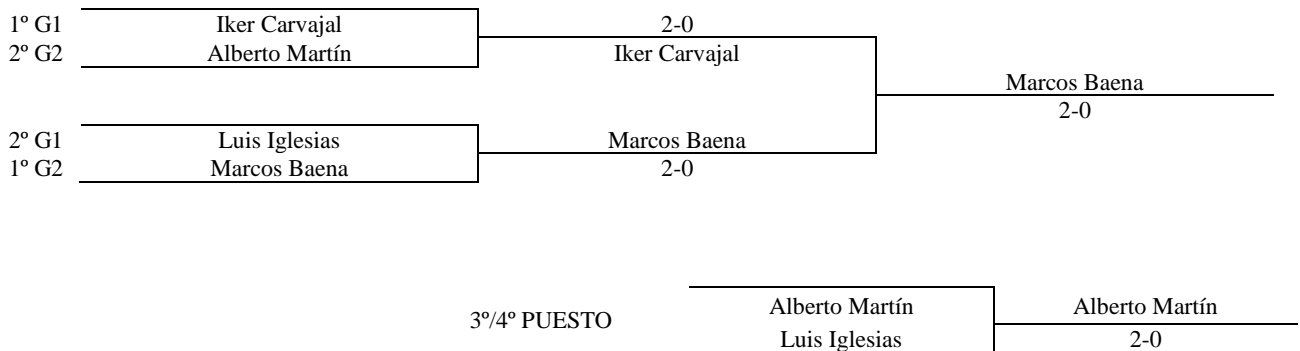

INFANTIL MASCULINO - 1ª FASE

Enc	Día	Hora	Mesa	GRUPO 1				1	2	3	4	PTS.	CLAS.
4-2	18-03	10:00	1	1	Iker Carvajal		1-0	1-0	1-0		6	1º	
3-1				2	Luis Iglesias	0-1		1-0	1-0		5	2º	
4-1				3	Mario Hernández	0-1	0-1		1-0		4	3º	
3-2				4	Jorge Moreno	0-1	0-1	0-1			3	4º	
4-3													
1-2													

Enc	Día	Hora	Mesa	GRUPO 2				1	2	3	4	PTS.	CLAS.	
4-2	18-03	10:00	1	1	Marcos Baena		1-0	1-0	1-0		6	1º		
3-1				2	Alberto Martín	0-1		1-0	1-0		5	2º		
4-1				3	Sergio Ranera	0-1	0-1		1-0		4	3º		
3-2				4	Víctor Crouselles	0-1	0-1	0-1			3	4º		
4-3														
1-2														

CUADRO FINAL

INFANTIL FEMENINO

Enc	Día	Hora	Mesa	GRUPO 1							PTS.	CLAS.		
2-7	18-03	10:00	2	1	María Orgaz		1-0	1-0	1-0	1-0		9	2ª	
3-6				2	Nuria Fernández	0-1		1-0	1-0	1-0		8	3ª	
4-5				3	María Barahona	0-1	0-1		1-0	0-1		6	5ª	
1-7				4	Erika Moreno	0-1	0-1	0-1		0-1		5	6ª	
2-5				5	Evelyn Becerra	0-1	0-1	1-0	1-0		0-1	7	4ª	
3-4				6	Andrea Cota									
1-5				7	Yaiza Fuentes	1-0	1-0	1-0	1-0	1-0		10	1ª	
6-4														
7-3														
1-4														
5-3														
6-2														
7-5														
1-6														
2-3														
6-7														
4-2														
1-3														
5-6														
4-7														
1-2