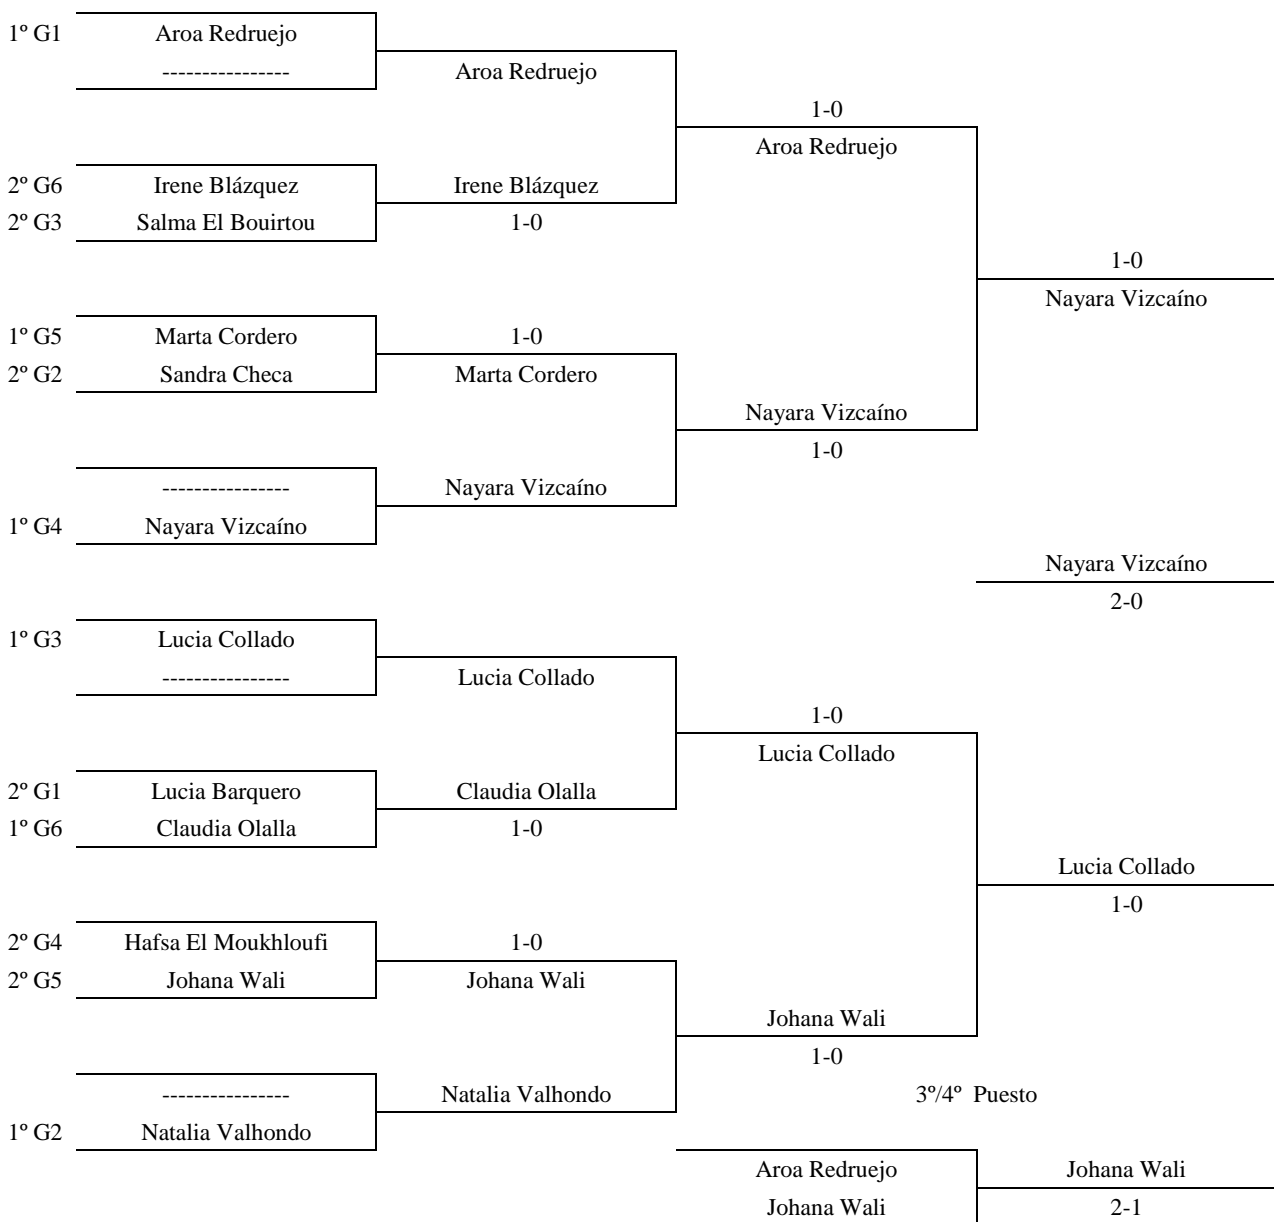

BENJAMÍN FEMENINO - 1ª FASE

Enc	Día	Hora	Mesa	GRUPO 6						PTS.	CLAS.							
4-2	17-03	10:45	6	1	Irene Blázquez	1	1-0	1-0	0-1	1-0	7	2°						
5-1						2	Aya Akrouh	0-1	1	0-1			0-1	1-0	5	4°		
3-4				3	Sara Zegai			0-1	1-0	1			0-1	1-0			6	3°
2-5						4	Claudia Olalla	1-0	1-0	1-0			1	1-0	8	1°		
1-3				5	Fátima Bennasar			0-1	0-1	0-1			0-1	1			4	5°
4-5																		
1-2																		
5-3																		
1-4																		
2-3																		

CUADRO FINAL