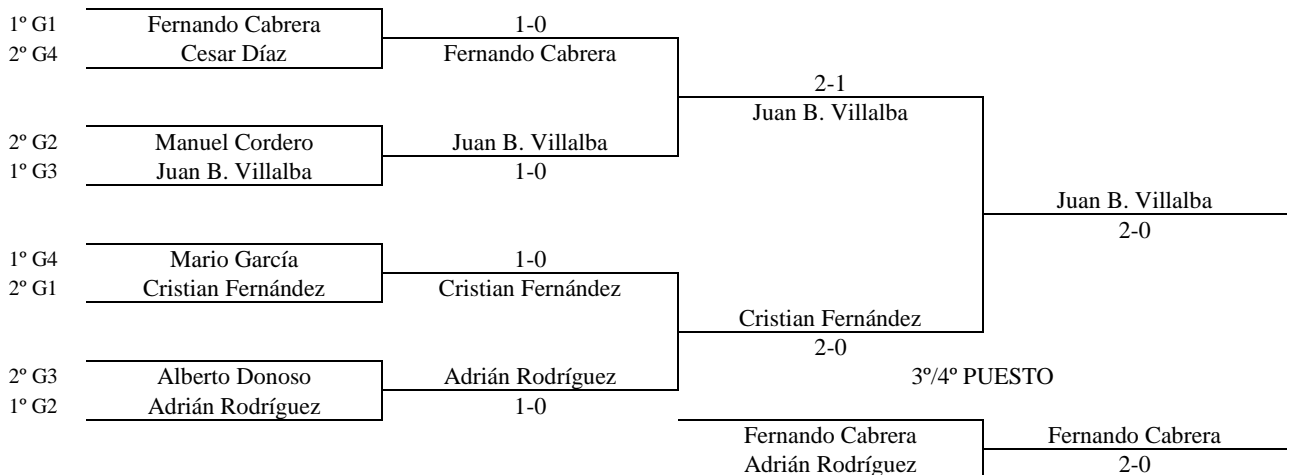

ALEVIN MASCULINO - 1ª FASE

Enc	Día	Hora	Mesa	GRUPO 1				1	2	3	4	PTS.	CLAS.
4-2	18-03	10:00	1	1	Fernando Cabrera		1-0	1-0	1-0		6	1º	
3-1				2	Cristian Fernández	0-1		1-0	1-0		5	2º	
4-1				3	Daniel Rodríguez	0-1	0-1		1-0		4	3º	
3-2				4	Alex García	0-1	0-1	0-1			3	4º	
4-3													
1-2													

Enc	Día	Hora	Mesa	GRUPO 2				1	2	3	4	PTS.	CLAS.
4-2	18-03	10:00	1	1	Gabriel Pérez		0-1	0-1	1-0		4	3º	
3-1				2	Adrián Rodríguez	1-0		1-0	1-0		6	1º	
4-1				3	Manuel Cordero	1-0	0-1		1-0		5	2º	
3-2				4	Mario Ortiz	0-1	0-1	0-1			3	4º	
4-3													
1-2													

Enc	Día	Hora	Mesa	GRUPO 3				1	2	3	4	PTS.	CLAS.
4-2	18-03	10:00	2	1	Álvaro Rodríguez		0-1	0-1	0-1		3	4º	
3-1				2	Álvaro Lázaro	1-0		0-1	0-1		4	3º	
4-1				3	Juan B. Villalba	1-0	1-0		1-0		6	1º	
3-2				4	Alberto Donoso	1-0	1-0	0-1			5	2º	
4-3													
1-2													

Enc	Día	Hora	Mesa	GRUPO 4					1	2	3	4	5	PTS.	CLAS.
4-2	18-03	10:00	3	1	Hugo Brau		0-1	0-1	1-0	1-0		6	3º		
5-1				2	Mario García	1-0		1-0	1-0	1-0		8	1º		
3-4				3	Cesar Díaz	1-0	0-1		1-0	1-0		7	2º		
2-5				4	Alejandro Martín	0-1	0-1	0-1		0-1		4	5º		
1-3				5	Carlos Zaballos	0-1	0-1	0-1	1-0			5	4º		
4-5															
1-2															
5-3															
1-4															
2-3															

CUADRO FINAL