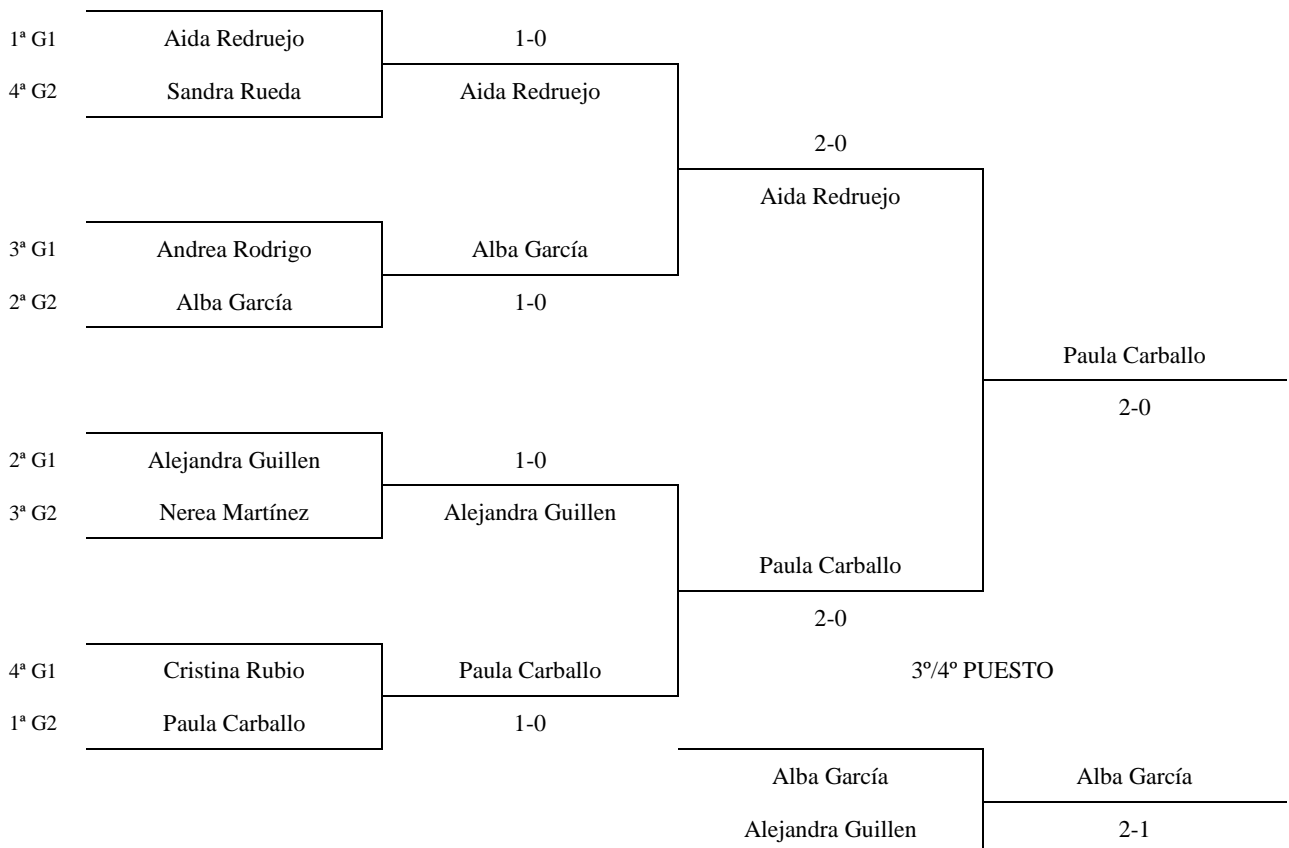

ALEVIN FEMENINO - 1ª FASE

Enc	Día	Hora	Mesa	GRUPO 1				1	2	3	4	PTS.	CLAS.
4-2	18-03	10:00	2	1	Aida Redruejo		1-0	1-0	1-0		6	1ª	
3-1				2	Andrea Rodrigo	0-1		1-0	0-1	4	3ª		
4-1				3	Cristina Rubio	0-1	0-1		0-1	3	4ª		
3-2				4	Alejandra Guillen	0-1	1-0	1-0		5	2ª		
4-3													
1-2													

Enc	Día	Hora	Mesa	GRUPO 2					PTS.	CLAS.				
4-2	18-03	10:00	4	1	Nerea Martínez		0-1	0-1	1-0	1-0	6	3ª		
5-1				2	Sandra Rueda	1-0		0-1	0-1	1-0	6	4ª		
3-4				3	Paula Carballo	1-0	1-0		1-0	1-0	8	1ª		
2-5				4	Alba García	0-1	1-0	0-1		1-0	6	2ª		
1-3				5	Claudia González	0-1	0-1	0-1	0-1		4	5ª		
4-5														
1-2														
5-3														
1-4														
2-3														

CUADRO FINAL