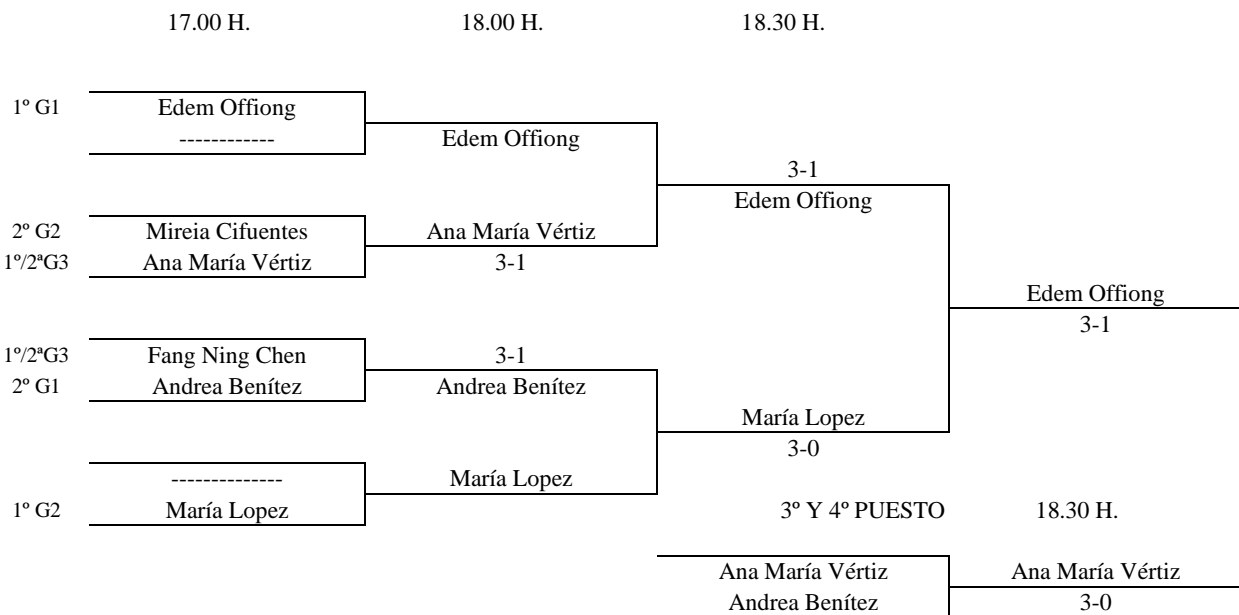

INDIVIDUAL FEMENINO

Enc	Día	Hora	Mesa	GRUPO 1				1	2	3	4	PTS.	CLAS.
4-2 3-1	17.04	13.00	1/2	1	Edem Offiong		2-0	2-0	2-0		6	1°	
4-1 3-2				2	Aitana Matellanes	0-2		1-2	2-0		4	3°	
4-3 1-2				3	Andrea Benítez	0-2	2-1		2-0		5	2°	
				4	Gema Relaño	0-2	0-2	0-2			3	4°	

Enc	Día	Hora	Mesa	GRUPO 2				1	2	3	4	PTS.	CLAS.
4-2 3-1	17.04	13.00	3/4	1	Mireia Cifuentes		1-2	2-0	2-0		5	2°	
4-1 3-2				2	María Lopez	2-1		2-0	2-0		6	1°	
4-3 1-2				3	María Alía	0-2	0-2		2-1		4	3°	
				4	María Espejo	0-2	0-2	1-2			3	4°	

Enc	Día	Hora	Mesa	GRUPO 3				1	2	3	4	PTS.	CLAS.
4-2 3-1	17.04	13.00	5/6	1	Ana María Vértiz		2-1	2-0	2-0		6	1°	
4-1 3-2				2	Fang Ning Chen	1-2		2-1	2-0		5	2°	
4-3 1-2				3	Beatriz Arévalo	0-2	1-2		2-1		4	3°	
				4	Raishel Landa	0-2	0-2	1-2			3	4°	

Puestos 7 al 9

Enc	Día	Hora	Mesa	GRUPO 4			1	2	3	PTS.	CLAS.
1-3	17.04	17.00	9	1	Aitana Matellanes		2-3	3-0		3	8°
2-3				2	María Alía	3-2		3-2		4	7°
1-2				3	Beatriz Arévalo	0-3	2-3			2	9°