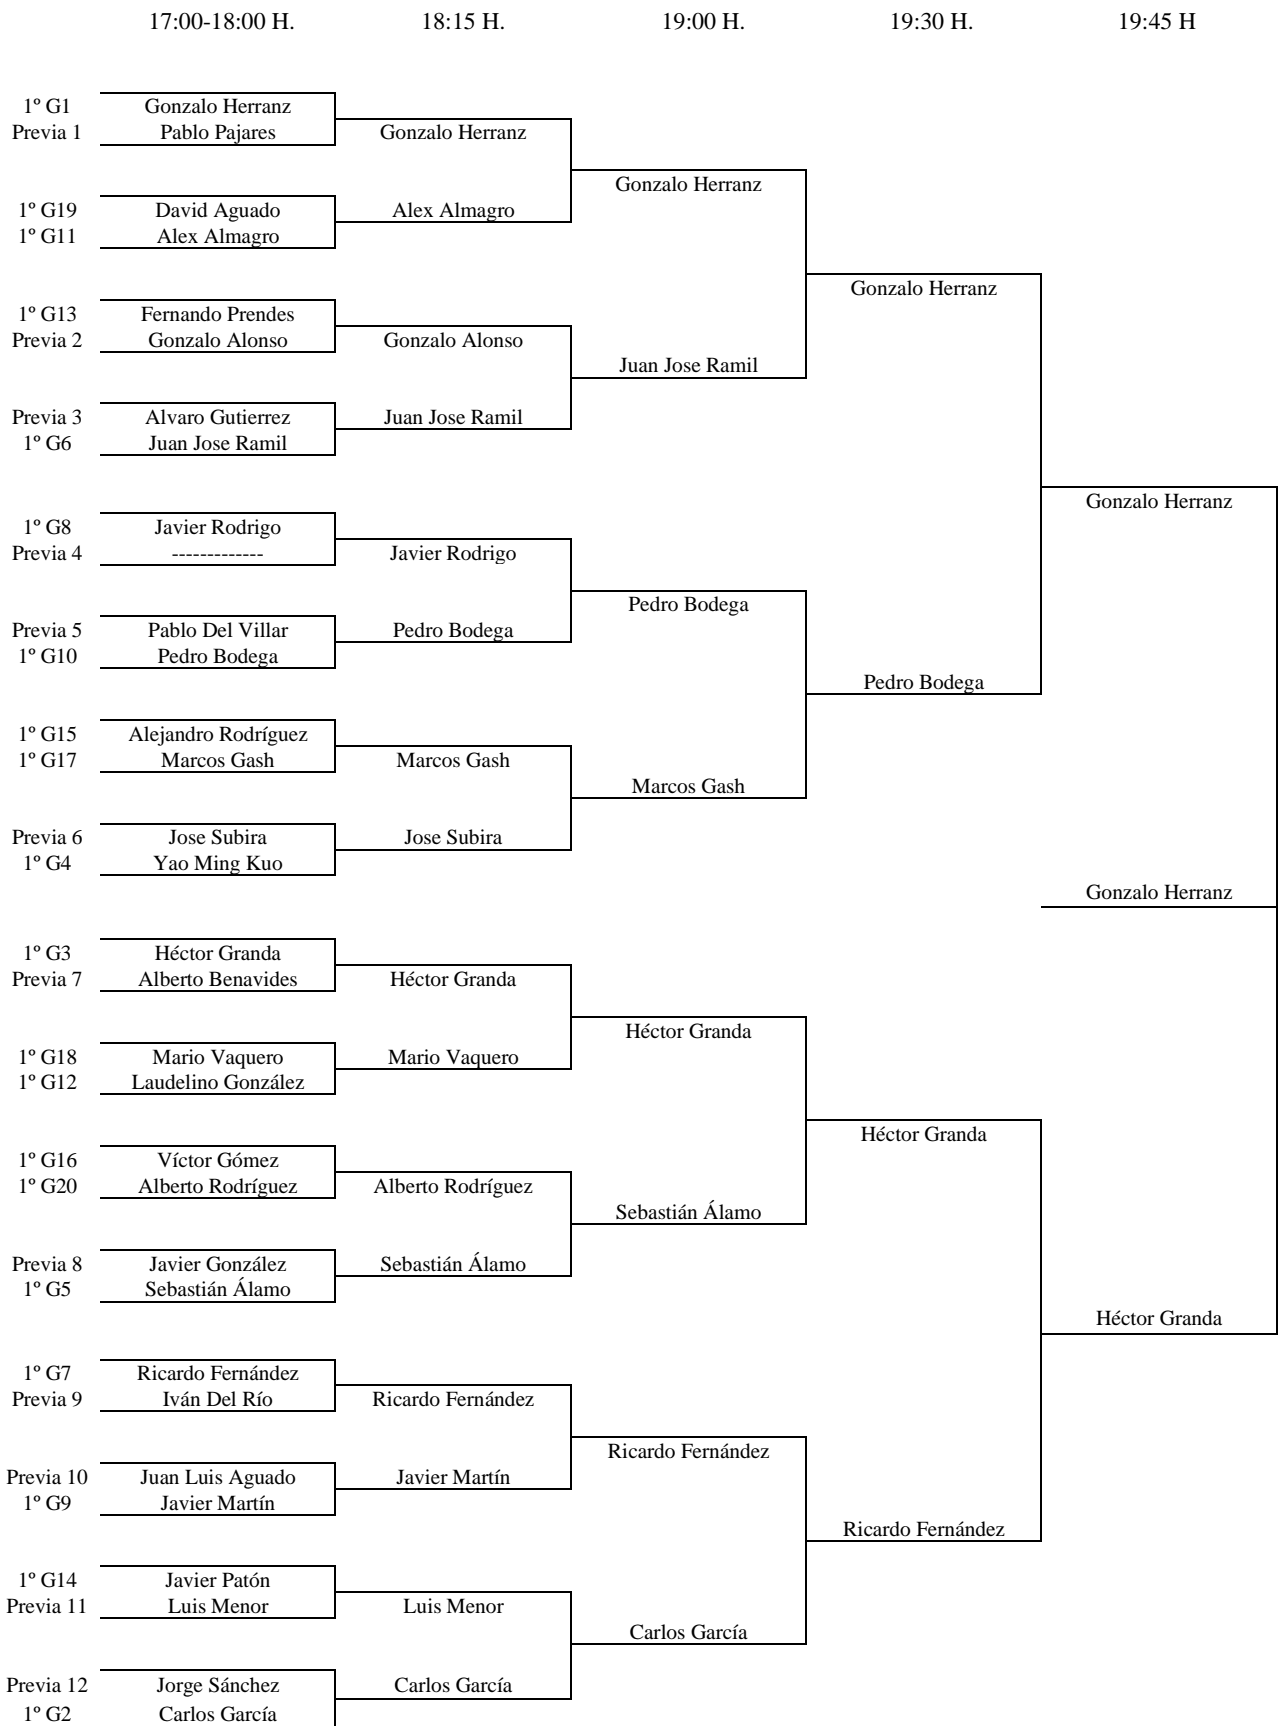

INDIVIDUAL MASCULINO – CUADRO FINAL

INDIVIDUAL FEMENINO

Enc	Día	Hora	Mesa	GRUPO 1					PTS.	CLAS.	
4-2	15.04	13.30	2	1	Raquel Pérez		2-0		2-0	4	1ª
3-1				2	Erika García	0-2			2-0	3	2ª
4-1				3	Valentina Zaccagnini						
3-2				4	Leontia Zakou	0-2	0-2			2	3ª
4-3											
1-2											

Enc	Día	Hora	Mesa	GRUPO 2					PTS.	CLAS.	
4-2	15.04	13.30	3	1	Raishel Landa		2-0	2-0	2-0	6	1ª
3-1				2	Pilar González	0-2		0-2	2-0	4	3ª
4-1				3	Victoria Yuste	0-2	2-0		2-0	5	2ª
3-2				4	Marta Corroto	0-2	0-2	0-2		3	4ª
4-3											
1-2											

19.15 H.

19.45 H