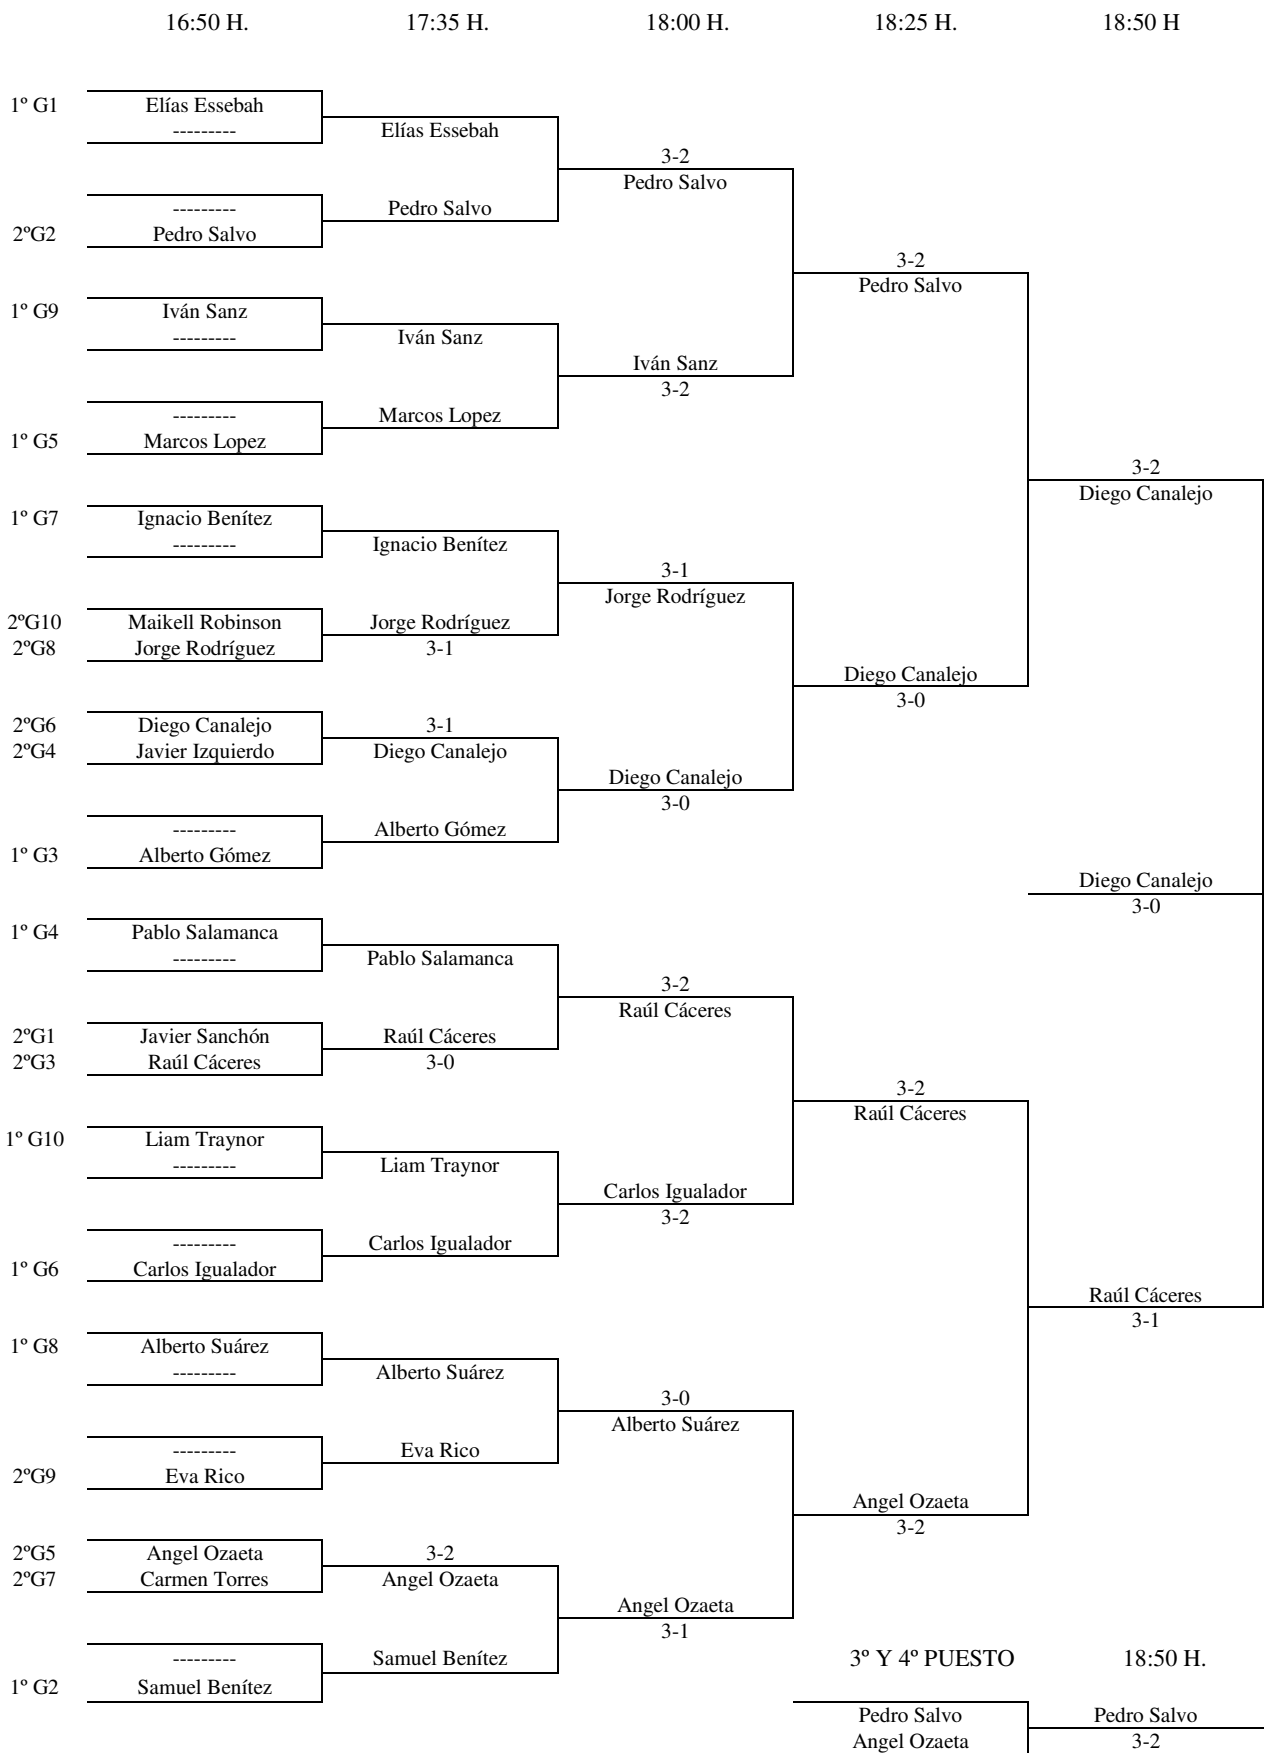

6ª CATEGORÍA – CUADRO FINAL

5ª CATEGORÍA – 1ª FASE

Enc	Día	Hora	Mesa	GRUPO 1				1	2	3	4	PTS.	CLAS.
4-2	14.09	11:00	10	1	Fernando Torres		3-0	0-3	2-3		4	3°	
3-1				2	Martin Alonso	0-3		3-2	1-3		4	4°	
4-1				3	Pablo Lopez	3-0	2-3		1-3		4	2°	
3-2				4	Sergio Diaz-Flores	3-2	3-1	3-1			6	1°	
4-3													
1-2													
Enc	Día	Hora	Mesa	GRUPO 2				1	2	3	4	PTS.	CLAS.
4-2	14.09	11:00	11	1	Danut Cazacu		3-0	0-3	3-1		5	2°	
3-1				2	Pedro P. Gonzalez	0-3		1-3	1-3		3	4°	
4-1				3	Miguel A. Fernandez	3-0	3-1		3-2		6	1°	
3-2				4	Miguel Martín Gavilán	1-3	3-1	2-3			4	3°	
4-3													
1-2													
Enc	Día	Hora	Mesa	GRUPO 3				1	2	3	4	PTS.	CLAS.
4-2	14.09	11:00	12	1	Raúl Centenero		3-2	3-0	3-0		6	1°	
3-1				2	Adrián A. Fernandez	2-3		1-3	3-2		4	3°	
4-1				3	Enrique Vázquez	0-3	3-1		3-2		5	2°	
3-2				4	Jacek Rymarz	0-3	2-3	2-3			3	4°	
4-3													
1-2													
Enc	Día	Hora	Mesa	GRUPO 4				1	2	3	4	PTS.	CLAS.
4-2	14.09	11:00	13	1	Jesus Lopez Jiménez		2-3	2-3	3-1		4	3°	
3-1				2	Marcos Rodriguez	3-2		2-3	3-1		5	2°	
4-1				3	Sancho De Laurentis	3-2	3-2		3-2		6	1°	
3-2				4	Eloy Hernán	1-3	1-3	2-3			3	4°	
4-3													
1-2													
Enc	Día	Hora	Mesa	GRUPO 5				1	2	3	4	PTS.	CLAS.
4-2	14.09	11:00	15	1	Francisco R. Vera		0-3	0-3	1-3		3	4°	
3-1				2	Marcos Morcillo	3-0		3-0	3-1		6	1°	
4-1				3	David A. Martínez	3-0	0-3		3-0		5	2°	
3-2				4	Riian Aparisi	3-1	1-3	0-3			4	3°	
4-3													
1-2													
Enc	Día	Hora	Mesa	GRUPO 6				1	2	3	4	PTS.	CLAS.
4-2	14.09	11:00	16	1	David Izquierdo		2-3	3-0	2-3		4	3°	
3-1				2	Daniel Ramírez	3-2		1-3	3-1		5	1°	
4-1				3	Mario Martínez Martin	0-3	3-1		2-3		4	4°	
3-2				4	Jorge Fernandez Cruceta	3-2	1-3	3-2			5	2°	
4-3													
1-2													
Enc	Día	Hora	Mesa	GRUPO 7				1	2	3	4	PTS.	CLAS.
4-2	14.09	13:00	2/3	1	Guillermo De Laurentis		3-0	3-0	1-3		5	2°	
3-1				2	Jaime Moncho	0-3		1-3	2-3		3	4°	
4-1				3	Jose L. Martin	0-3	3-1		1-3		4	3°	
3-2				4	Miguel Zaballos	3-1	3-2	3-1			6	1°	
4-3													
1-2