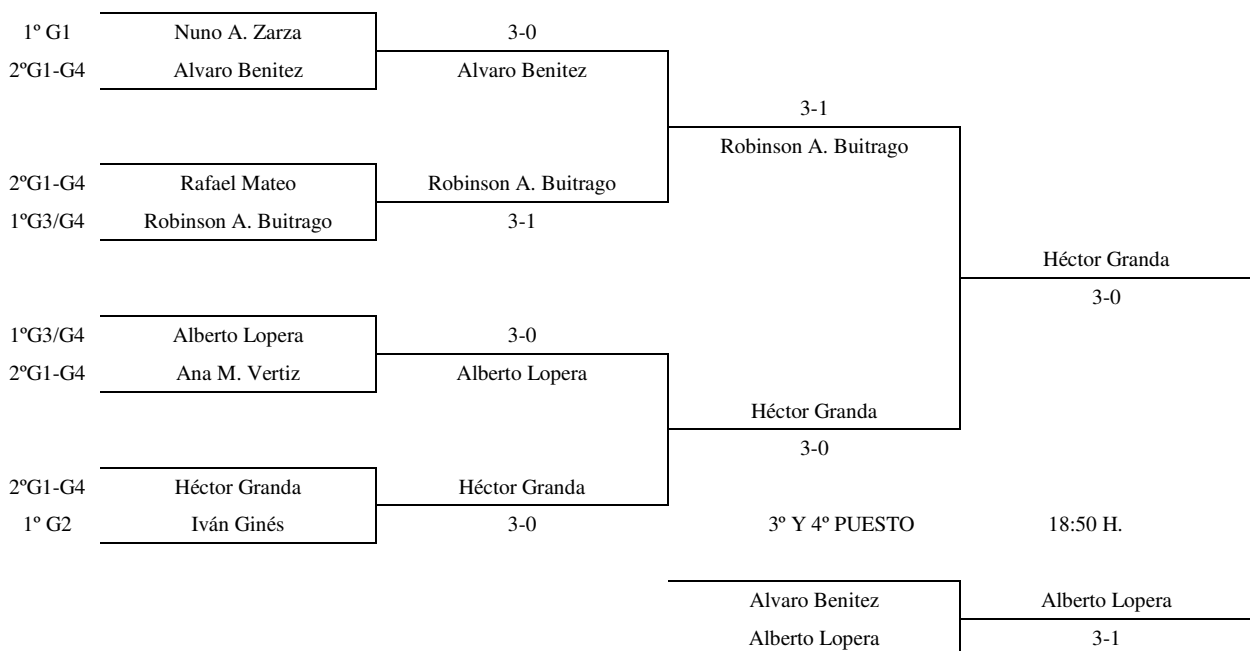

Enc	Día	Hora	Mesa	GRUPO 2			1	2	3	PTS.	CLAS.
1-3	14.09	16:00	7	1	Iván Gines		3-1	3-1	4	1º	
2-3				2	Alvaro Benitez	1-3		3-1	3	2º	
1-2				3	Marius Florín	1-3	1-3		2	3º	

Enc	Día	Hora	Mesa	GRUPO 3			1	2	3	PTS.	CLAS.
1-3	14.09	16:00	8	1	Robinson A. Buitrago		3-2	3-1	4	1º	
2-3				2	Jose J. Rodriguez	2-3		1-3	2	3º	
1-2				3	Héctor Granda	1-3	3-1		3	2º	

Enc	Día	Hora	Mesa	GRUPO 4			1	2	3	PTS.	CLAS.
1-3	14.09	16:00	9	1	Antonio Ruiz		1-3	0-3	2	3º	
2-3				2	Rafael Mateo	3-1		1-3	3	2º	
1-2				3	Alberto Lopera	3-0	3-1		4	1º	

18:00 H.

18:25 H.

18:50 H.

➤ Este Campeonato se jugará con bola blanca de plástico (GEWO ULTRA SLP), por lo tanto no se podrán utilizar polos, pantalones ni faldas de ese color.