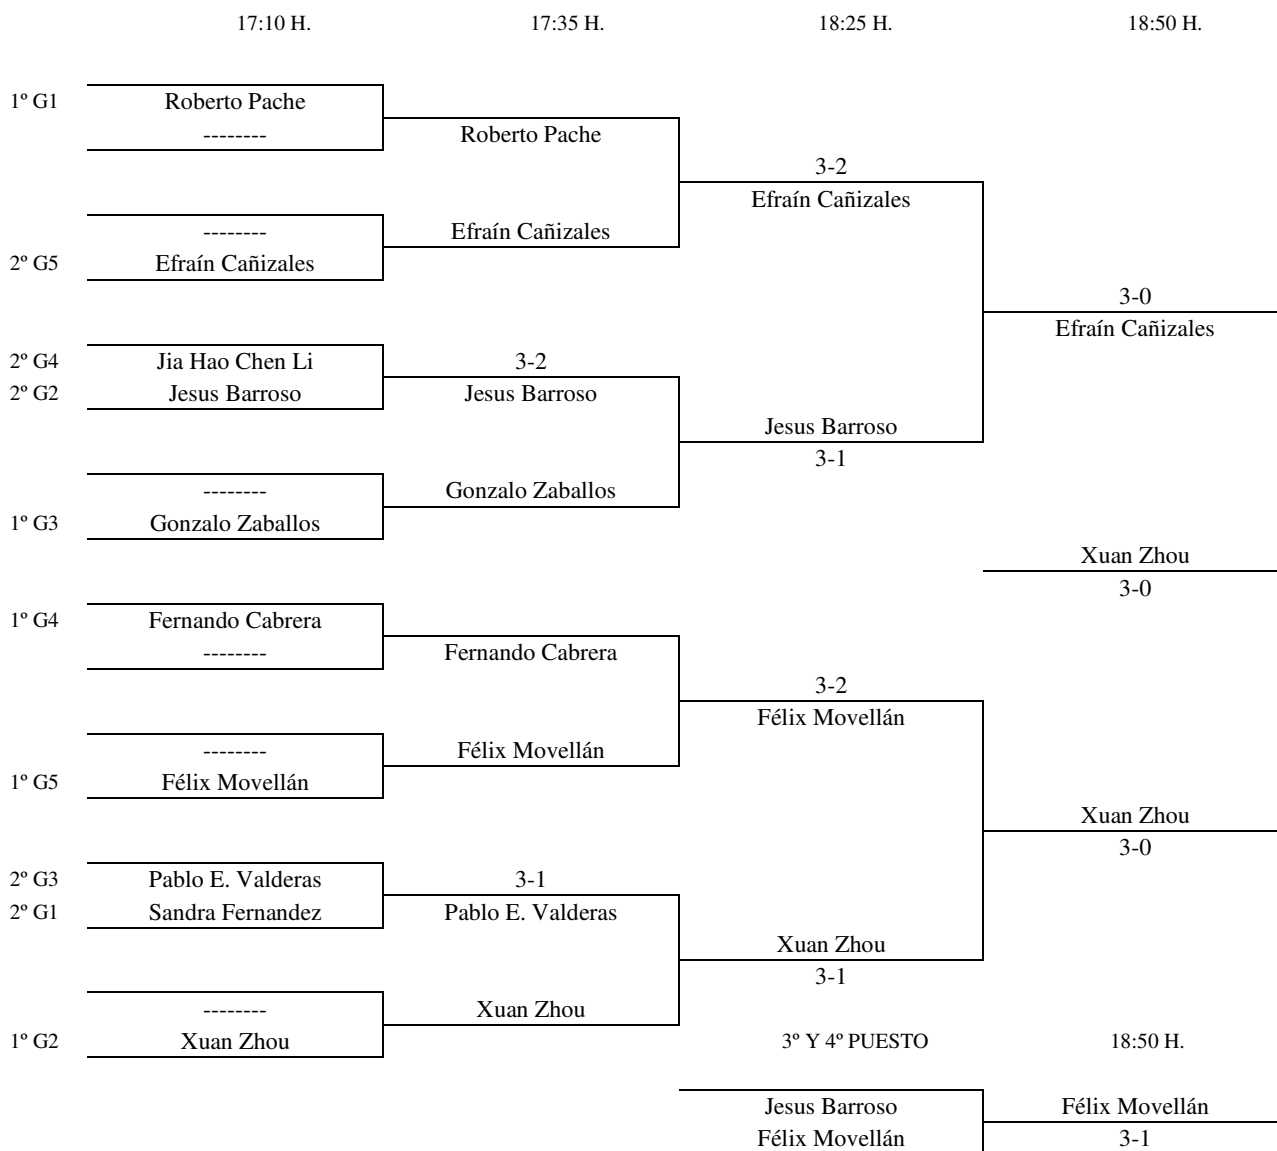

4ª CATEGORÍA – CUADRO FINAL

2ª CATEGORÍA

Enc	Día	Hora	Mesa	GRUPO 1						PTS.	CLAS.		
				1	2	3	4	5	6				
6-3	14.09	09:00	14	1	Mireia Cifuentes		1-3	3-2	3-0	3-0	3-2	9	2º
4-2													
5-1				2	Héctor I. Mínder	3-1		0-3	3-2	3-1	3-1	9	1º
3-4													
2-5				3	Marcos Pimentel	2-3	3-0		2-3	3-1	3-2	8	4º
1-6													
5-3				4	Raúl Muñoz	0-3	2-3	3-2		3-0	3-1	8	3º
6-4													
1-2				5	Eduardo Haro	0-3	1-3	1-3	0-3		0-3	5	6º
4-5													
3-1				6	Daniel Iordache	2-3	1-3	2-3	1-3	3-0		6	4º
6-2													
1-4													
2-3													
5-6