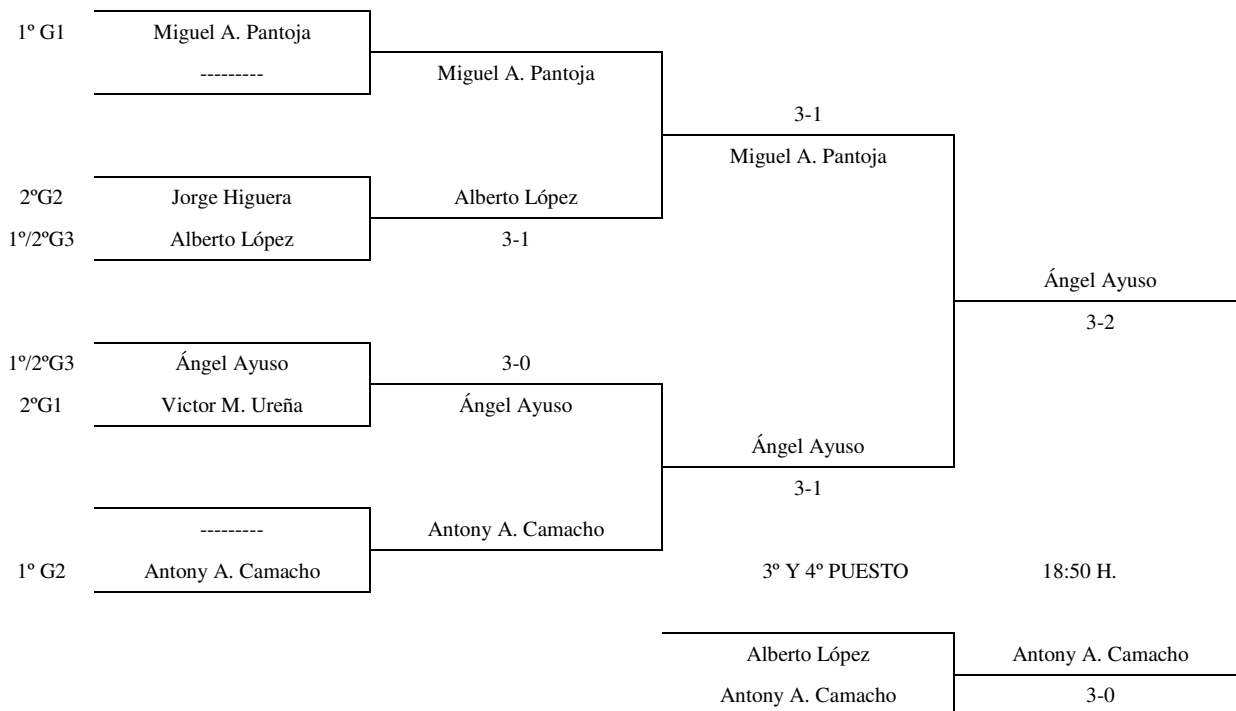

1ª CATEGORÍA

Enc	Día	Hora	Mesa	GRUPO 1				PTS.	CLAS.			
				1	2	3	4					
4-2	14.09	16:00	1/2	1	Miguel A. Pantoja		3-0	3-0	3-1	6	1°	
3-1				2	Mihaela Ciurez	0-3		1-3	2-3	3	4°	
4-1				3	Victor M. Ureña	0-3	3-1		3-2	5	2°	
3-2				4	David Avilés	1-3	3-2	2-3		4	3°	
4-3												
1-2												

Enc	Día	Hora	Mesa	GRUPO 2			PTS.	CLAS.		
				1	2	3				
1-3	14.09	16:00	3	1	Antony A. Camacho		3-0	3-0	4	1°
2-3				2	Jorge Higuera	0-3		3-0	3	2°
1-2				3	Antonio Bejarano	0-3	0-3		2	3°

Enc	Día	Hora	Mesa	GRUPO 3			PTS.	CLAS.		
				1	2	3				
1-3	14.09	16:00	4	1	Ángel Ayuso		3-1	3-1	4	1°
2-3				2	Javier Roman	1-3		0-3	2	3°
1-2				3	Alberto Lopez	1-3	3-0		3	2°

17:35 H.

18:25 H.

18:50 H.