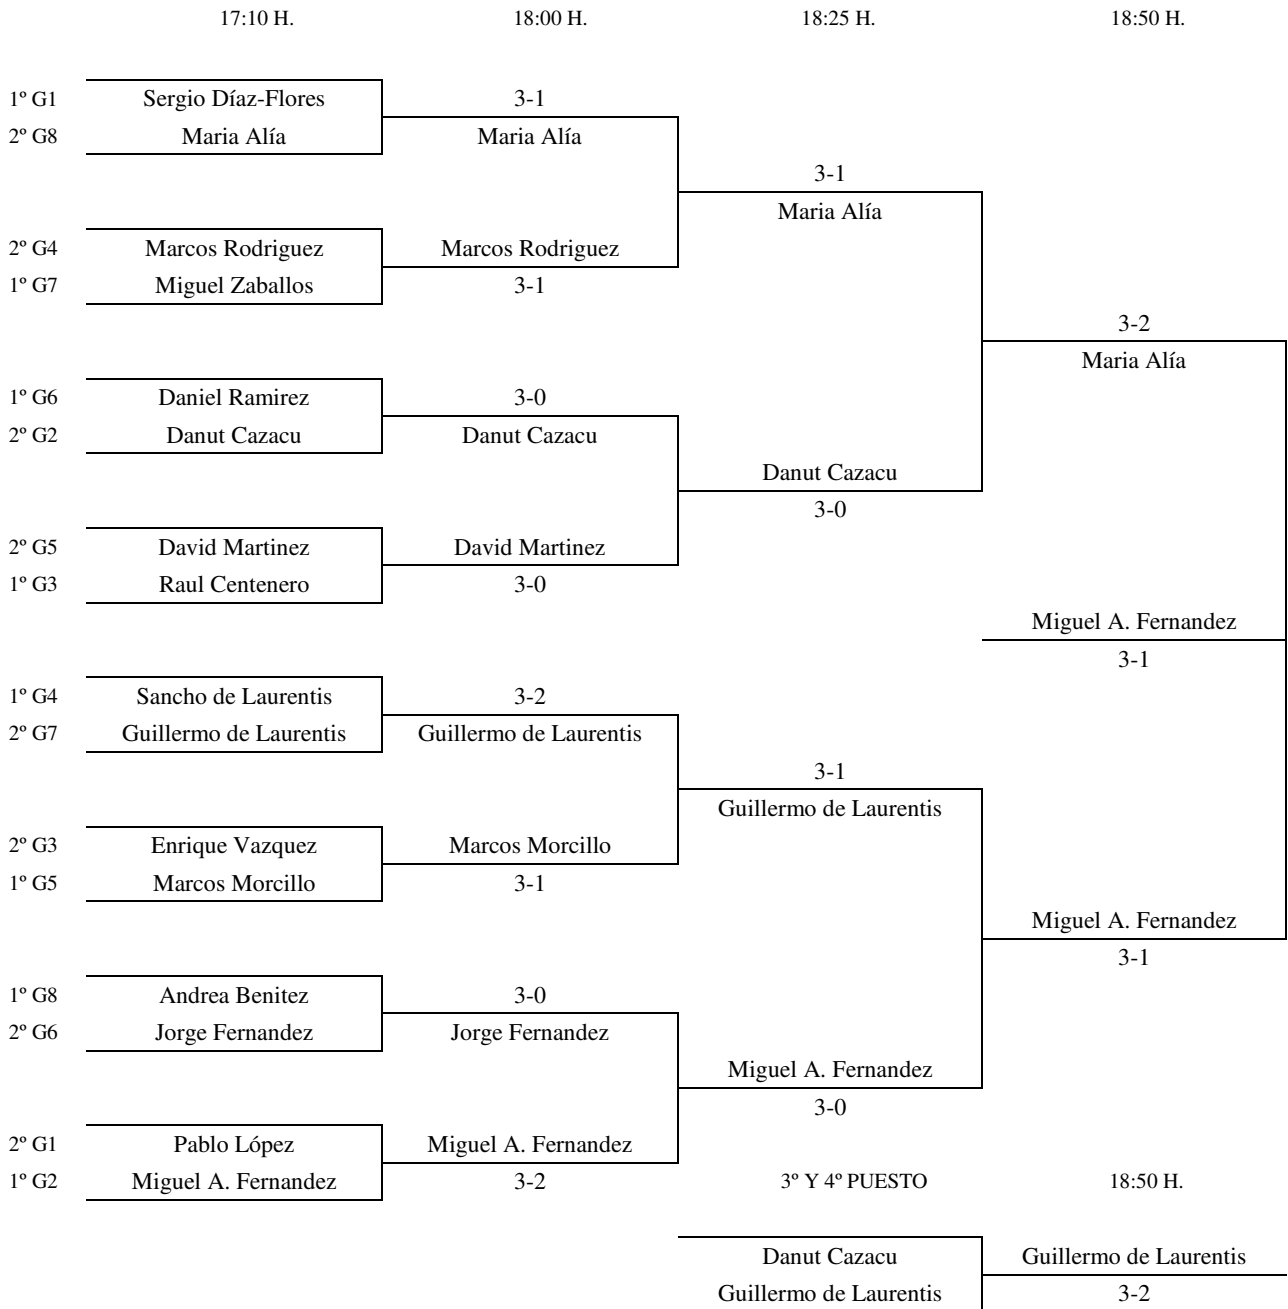

5ª CATEGORÍA

Enc	Día	Hora	Mesa	GRUPO 8				1	2	3	4	PTS.	CLAS.
4-2	14.09	13:00	4/5	1	Carlos Mateos		1-3	3-2	3-2		5	3°	
3-1				2	María Alía	3-1		3-1	1-3		5	2°	
4-1				3	Javier García Fernandez	2-3	1-3		0-3		3	4°	
3-2				4	Andrea Benítez	2-3	3-1	3-0			5	1°	
4-3													
1-2