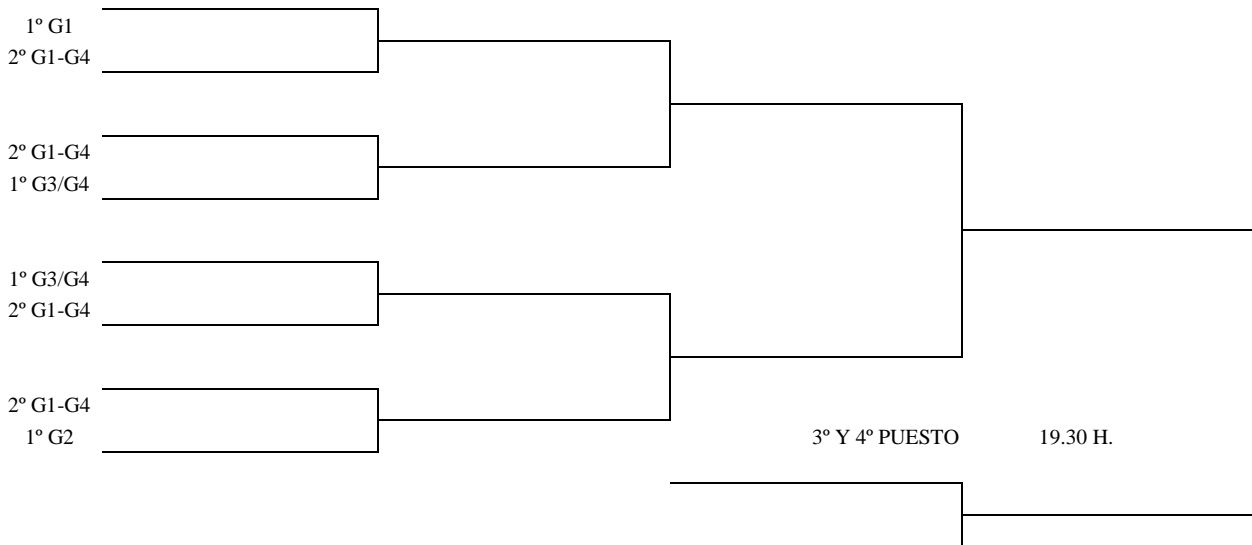

4ª CATEGORÍA

Enc	Día	Hora	Mesa	GRUPO 1					PTS.	CLAS.
4-2 3-1	09.10	16.00	6	1	José Antonio Sánchez					
4-1 3-2				2	Raúl Sebastián					
4-3 1-2				3	José Manuel Ávila					
				4	Marcos López					

Enc	Día	Hora	Mesa	GRUPO 2					PTS.	CLAS.
4-2 3-1	09.10	16.00	7	1	Roberto Eder Rodríguez					
4-1 3-2				2	Eloy Hernán					
4-3 1-2				3	Alex García					
				4	Raian Aparisi					

Enc	Día	Hora	Mesa	GRUPO 3				PTS.	CLAS.
1-3	09.10	16.00	8	1	Hugo López				
2-3				2	Sancho de Laruentis				
1-2				3	Alberto Suárez				

Enc	Día	Hora	Mesa	GRUPO 4				PTS.	CLAS.
1-3	09.10	16.00	8	1	Mario Martínez				
2-3				2	Carlos Martínez-Meco				
1-2				3	Liam Traynor				

18.30H

19.10 H.

19.30 H.