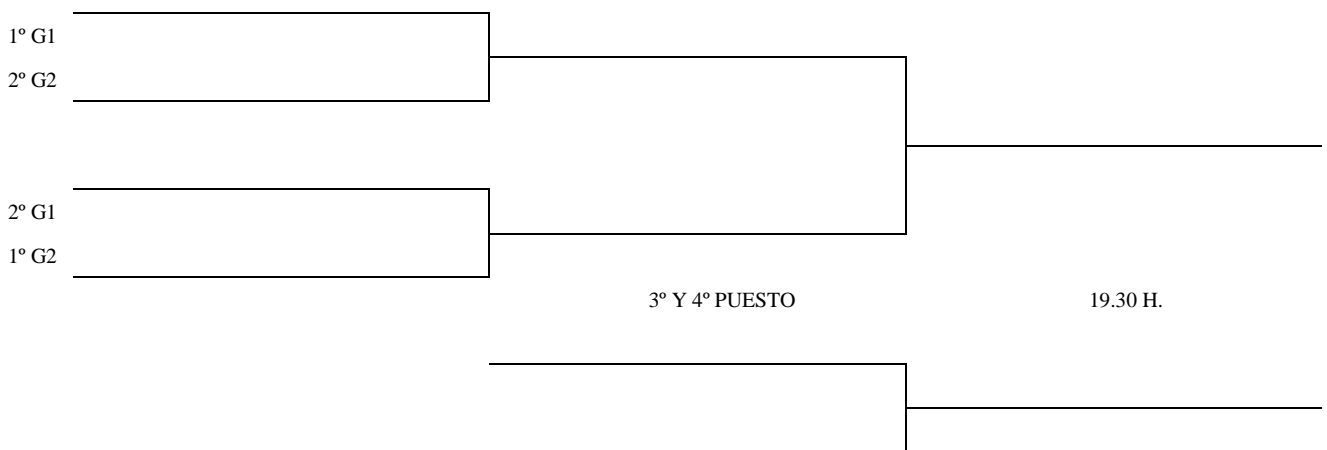

2ª CATEGORÍA

Enc	Día	Hora	Mesa	GRUPO 1						PTS.	CLAS.	
				1	2	3	4	5				
4-2 5-1	09.10	17.30	1 / 2	1	Marcos Pimentel							
3-4 2-5				2	Andrés Buitrago							
1-3 4-5				3	Cyril Morel							
1-2 5-3				4	Saúl Hernán							
1-4 2-3				5	Gonzalo Zaballos							

Enc	Día	Hora	Mesa	GRUPO 2						PTS.	CLAS.
				1	2	3	4	5			
4-2 5-1	09.10	17.30	3 / 4	1	Hugo Herrero						
3-4 2-5				2	Antonio Bejarano						
1-3 4-5				3	Diego Almena						
1-2 5-3				4	Fernando Cabrera						
1-4 2-3				5	Guillermo de Laurentis						

19.10 H

19.30 H