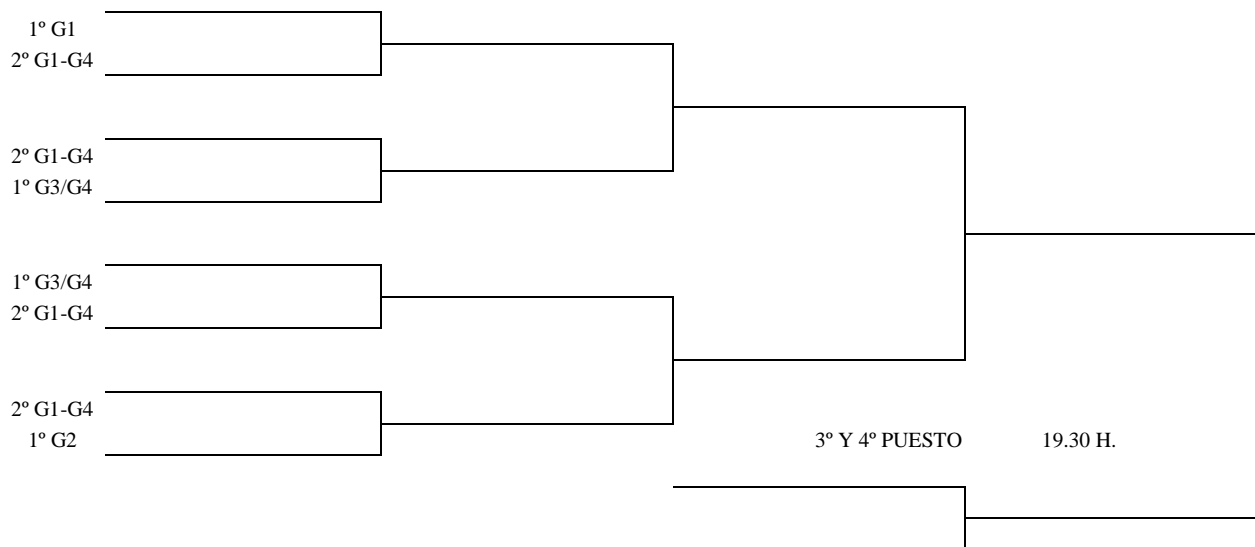

5ª CATEGORÍA

Enc	Día	Hora	Mesa	GRUPO 1					PTS.	CLAS.	
				1	2	3	4	5			
4-2 5-1	09.10	16.00	1 / 2	1	Adrian Ioan Valean						
3-4 2-5				2	Sara Suárez						
1-3 4-5				3	Naiara García						
1-2 5-3				4	Miguel Jiménez						
1-4 2-3				5	Raúl Cáceres						

Enc	Día	Hora	Mesa	GRUPO 2				PTS.	CLAS.
				1	2	3	4		
4-2 3-1	09.10	16.00	3	1	Óscar Rodríguez				
4-1 3-2				2	Eduardo Pérez				
4-3 1-2				3	Alberto Gómez				
				4	Tudor Sararu				

Enc	Día	Hora	Mesa	GRUPO 3				PTS.	CLAS.
				1	2	3	4		
4-2 3-1	09.10	16.00	4	1	Jesús López				
4-1 3-2				2	Alberto Cámara				
4-3 1-2				3	Ramiro Meana				
				4	Manuel Valery Moya				

Enc	Día	Hora	Mesa	GRUPO 4				PTS.	CLAS.
				1	2	3	4		
4-2 3-1	09.10	16.00	5	1	Catalín Timaru				
4-1 3-2				2	Adrián Andrés Fernández				
4-3 1-2				3	Manuel Martínez-Meco				
				4	Jacek Rymarz				

17.30 H. -18.30H

19.10 H.

19.30 H.