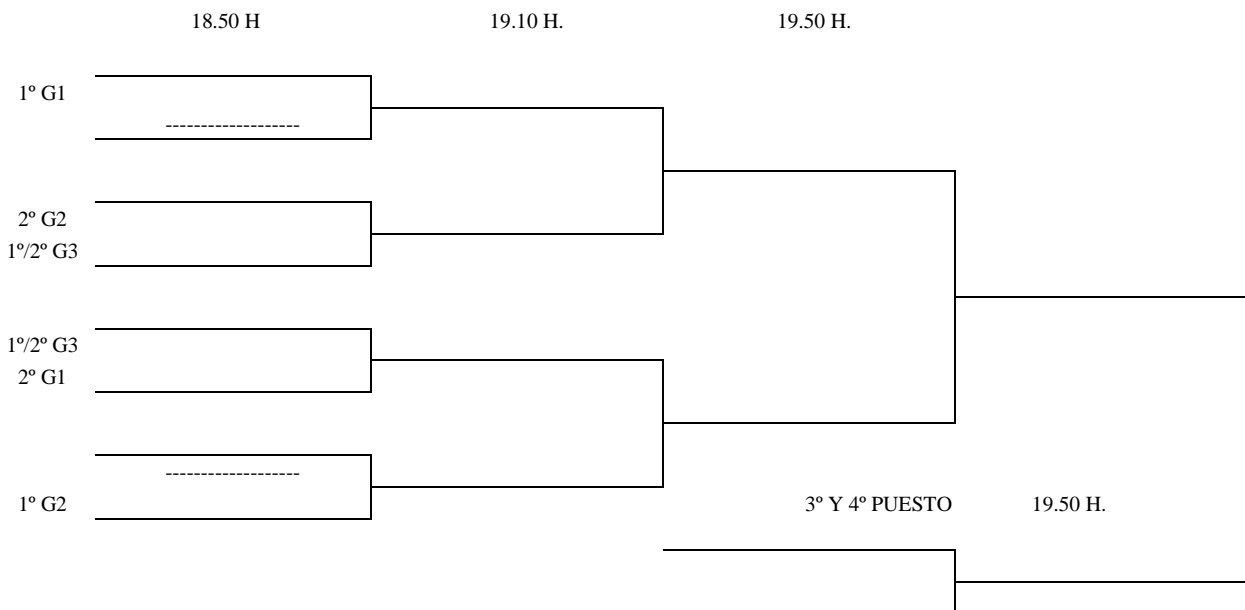

3ª CATEGORÍA

Enc	Día	Hora	Mesa	GRUPO 1			1	2	3	PTS.	CLAS.
1-3	09.10	17.30	6	1	Yoan Henrion						
2-3				2	Ricardo Fernández						
1-2				3	Miguel Zaballos						

Enc	Día	Hora	Mesa	GRUPO 2			1	2	3	PTS.	CLAS.
1-3	09.10	17.30	7	1	Enrique Vázquez						
2-3				2	Pablo Moncho						
1-2				3	David Antonio Martínez						

Enc	Día	Hora	Mesa	GRUPO 3			1	2	3	PTS.	CLAS.
1-3	09.10	17.30	8	1	Aurelio Valero						
2-3				2	Diego Canalejo						
1-2				3	Jorge Fernández